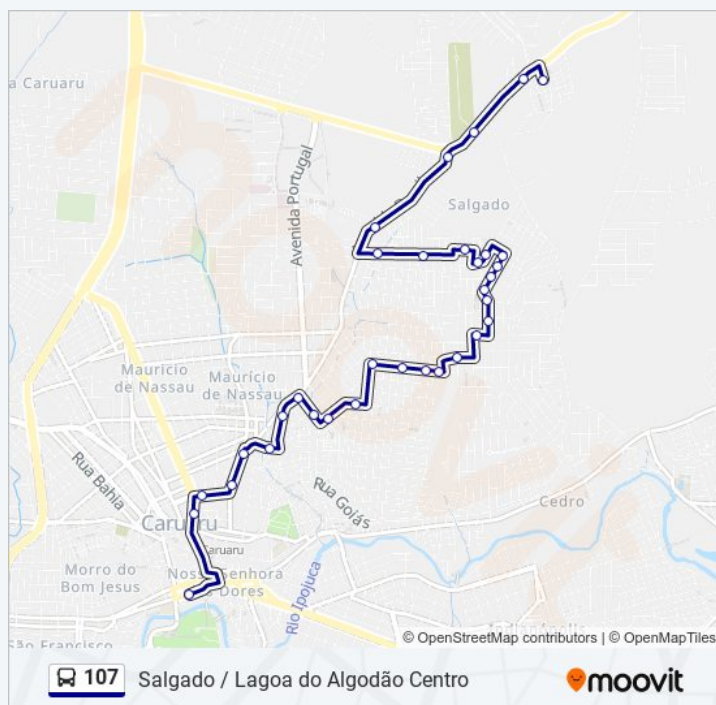

Pe-095, 980

Rua Catamara, 35

Rua Caravela, 90

## Informações da linha de ônibus 107

**Sentido:** Centro Salgado - Via Policlínica

**Paradas:** 33

**Duração da viagem:** 21 min

**Resumo da linha:**

**Sentido: Salgado Centro - Via Lagoa Do Algodão**

21 pontos

[VER OS HORÁRIOS DA LINHA](#)

Rua Maria Luiza Da Conceicao, 80

Rua Vinte, 345

Rua Maria Antônia, 363

27 pontos

[VER OS HORÁRIOS DA LINHA](#)

Rua Caravela, 90

Pe-095, 540

Pe-095, 1150

Rua Deputado Magalhaes, 91

Av. Brasil, 25

Avenida Brasil, 480