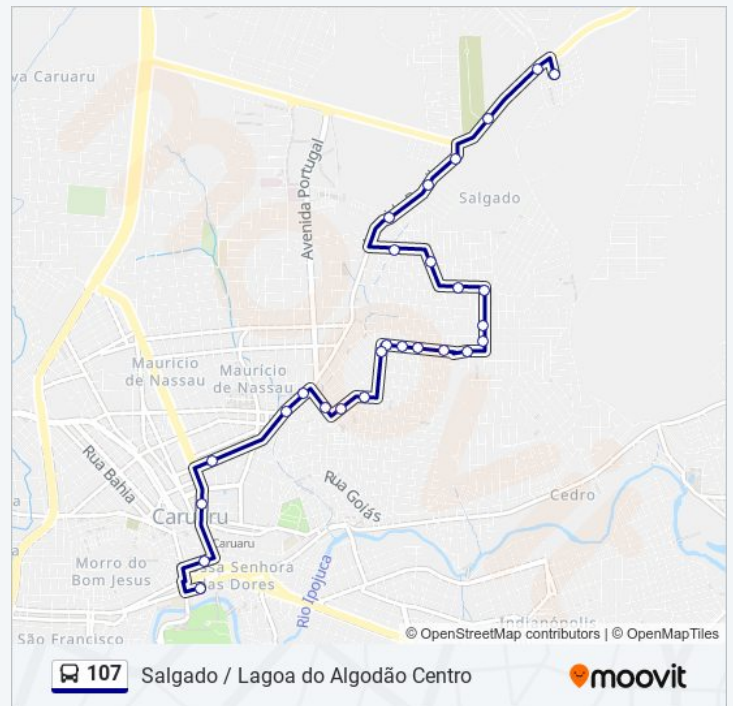

Avenida Dom Bôsko, 21

Avenida Dom Bôsko, 263

Rua Saturnino De Brito, 55

Rua Tupy, 536

Rua Cônego Júlio Cabral, 927

Rua Eça De Queiróz, 281

Rua Barão De Caruaru, 158

Rua Manoel Martins De Araújo, 135

27 pontos

[VER OS HORÁRIOS DA LINHA](#)

Rua Caravela, 90

Pe-095, 540

Pe-095, 1150

Rua Deputado Magalhaes, 91

Av. Brasil, 25

Avenida Brasil, 480

Rua Barão De Caruaru, 149

Rua Eça De Queiróz, 2-52

Rua Cônego Júlio Cabral 920

Rua Cônego Júlio Cabral, 282

Avenida Professor José Leão, 275

Avenida Major Manoel De Freitas 77

Rua Dácio Espósito De Lima, 56 | Prefeitura

Terminal Centro | Rua Quinze De Novembro, 232

Os horários e os mapas do itinerário da linha de ônibus 107 estão disponíveis, no formato PDF offline, no site: [moovitapp.com](https://moovitapp.com). Use o Moovit App e viaje de transporte público por Caruaru! Com o Moovit você poderá ver os horários em tempo real dos ônibus, trem e metrô, e receber direções passo a passo durante todo o percurso!