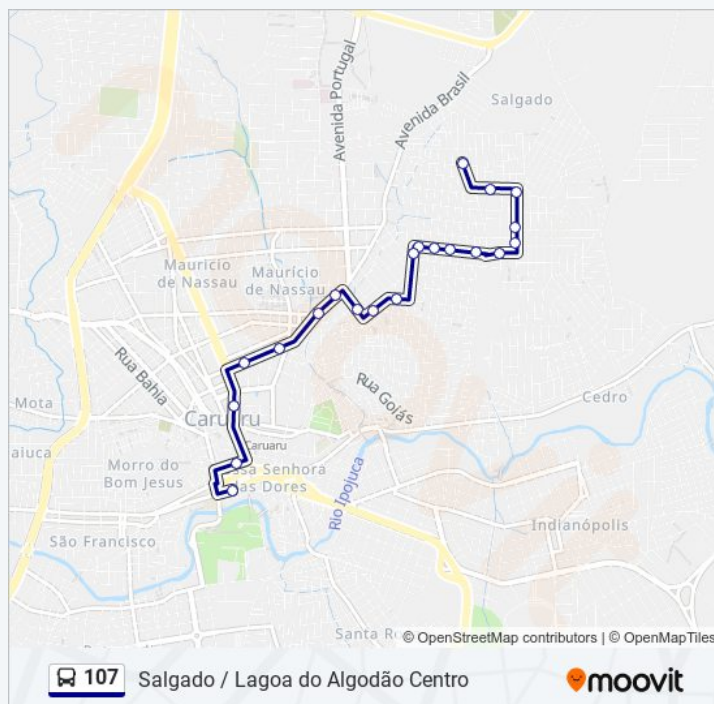

Avenida Dom Bôsko, 263

Rua Saturnino De Brito, 55

Rua Tupy, 536

Rua Dácio Espósito De Lima, 56 | Prefeitura

Terminal Centro | Rua Quinze De Novembro, 232

quinta-feira

18:02 - 22:30

sexta-feira

18:02 - 22:30

sábado

18:10 - 22:30

### Informações da linha de ônibus 107

**Sentido:** Salgado Centro - Via Lagoa Do Algodão

**Paradas:** 21

**Duração da viagem:** 12 min

**Resumo da linha:**

**Sentido: Salgado Centro - Via Salgado (Policlínica)**

27 pontos

[VER OS HORÁRIOS DA LINHA](#)

Rua Caravela, 90

Pe-095, 540

Pe-095, 1150

Rua Deputado Magalhaes, 91

Av. Brasil, 25

Avenida Brasil, 480