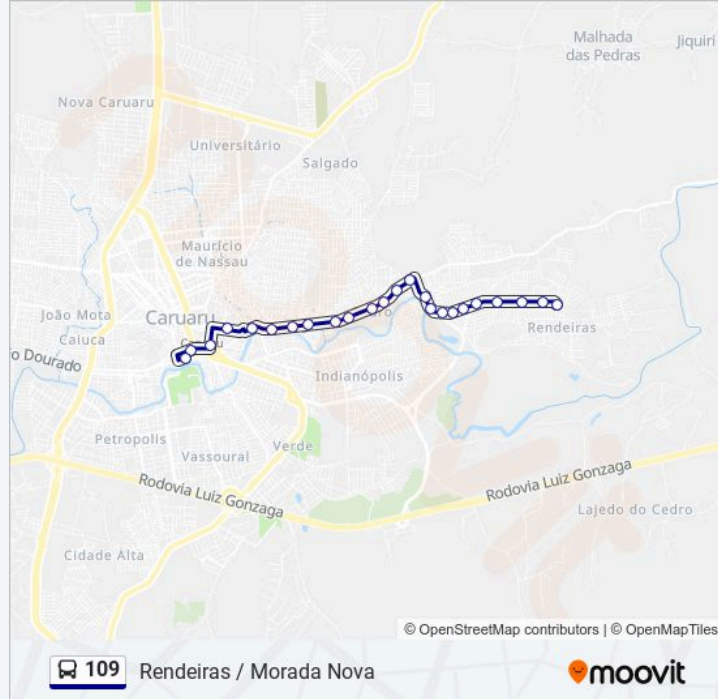

Use o aplicativo do Moovit para encontrar a estação de ônibus da linha 109 mais perto de você e descubra quando chegará a próxima linha de ônibus 109.

**Sentido: Centro → Rendeiras - Via Morada Nova**

26 pontos

### Sentido: Rendeiras ☒ Centro - Via Morada Nova

24 pontos

[VER OS HORÁRIOS DA LINHA](#)

Terminal Rendeiras

Rua Poeta Anistaldo Lins, 76

Rua Major João Coelho, 490

Rua Major João Coelho, 155

Varejão Supermercado

### Informações da linha de ônibus 109

**Sentido:** Rendeiras ☒ Centro - Via Morada Nova

**Paradas:** 24

**Duração da viagem:** 17 min

**Resumo da linha:**

Rua Maria Merandoilina, 159-197

Rua Do Riachão, 45

Pátio De Eventos Luiz Gonzaga

Rua Capitão João Velho | Caixa Econômica

Rua Duque De Caxias, 51 | Próx. A Catedral

Terminal Centro | Rua Quinze De Novembro, 232

Os horários e os mapas do itinerário da linha de ônibus 109 estão disponíveis, no formato PDF offline, no site: [moovitapp.com](https://moovitapp.com). Use o Moovit App e viaje de transporte público por Caruaru! Com o Moovit você poderá ver os horários em tempo real dos ônibus, trem e metrô, e receber direções passo a passo durante todo o percurso!