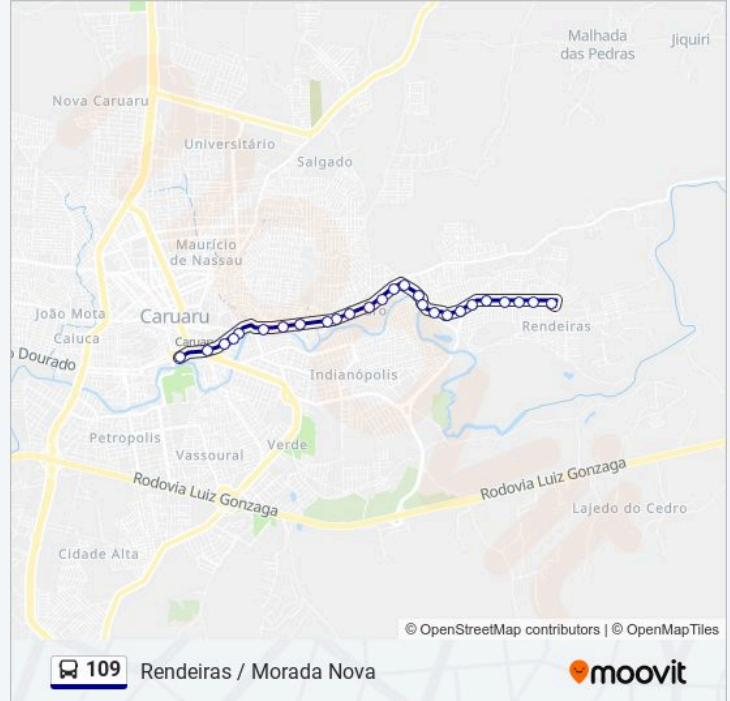

Use o aplicativo do Moovit para encontrar a estação de ônibus da linha 109 mais perto de você e descubra quando chegará a próxima linha de ônibus 109.

**Sentido: Centro → Rendeiras - Via Morada Nova**

26 pontos

**Informações da linha de ônibus 109****Sentido:** Centro → Rendeiras - Via Morada Nova**Paradas:** 26**Duração da viagem:** 16 min**Resumo da linha:**

Rua Major João Coelho, 621-669

Rua Major João Coelho, 870

Rua Major João Coelho, 5

Rua Setenta E Nove Ltm Morada Nova, 97

Terminal Rendeiras

### Sentido: Rendeiras ☒ Centro - Via Morada Nova

24 pontos

[VER OS HORÁRIOS DA LINHA](#)

Terminal Rendeiras

Rua Poeta Anistaldo Lins, 76

Rua Major João Coelho, 490

Rua Major João Coelho, 155

Varejão Supermercado