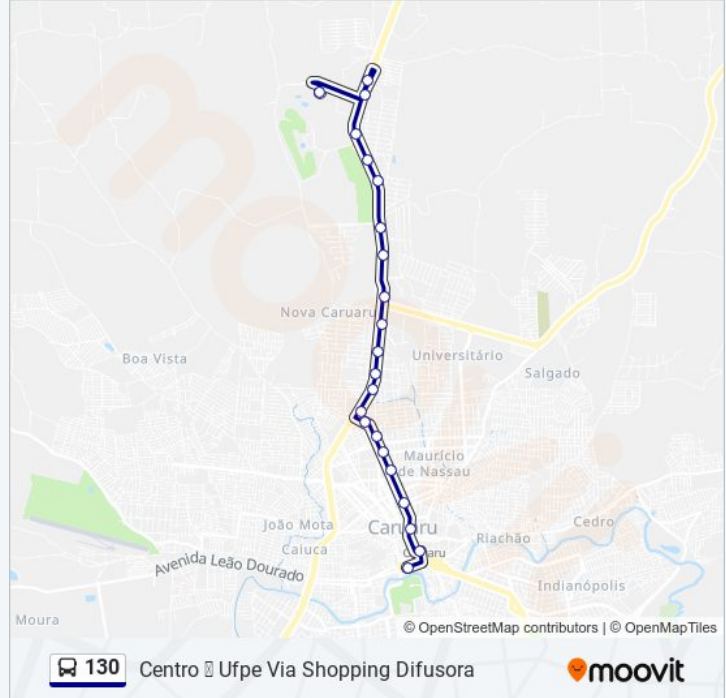

Sentido: Centro Ufpe Via Shopping Difusora

22 pontos

[VER OS HORÁRIOS DA LINHA](#)

Terminal Centro | Rua Quinze De Novembro, 232

Rua José Martins | Praça José Martins

Av. Mjr Manoel De Freitas | Pharmaderme

Rua Visconde De Inhaúma, 248

Avenida Dos Estados, 1192

Avenida Campina Grande 42-98

Avenida Dos Estados, 2136

Hospital Mestre Vitalino

Br-104, 631

Rua Quarenta Um Ltm Planalto Normandia, 11

Avenida Dos Estados, 10

Rua Vinte Cinco Ltm Planalto Normandia, 11

Avenida Dos Estados, 2451

Avenida Dos Estados, 2490

Horários da linha de ônibus 130

Tabela de horários sentido Centro Ufpe Via Shopping Difusora

domingo	Fora de Operação
segunda-feira	06:00 - 22:25
terça-feira	06:00 - 22:25
quarta-feira	06:00 - 22:25
quinta-feira	06:00 - 22:25
sexta-feira	06:00 - 22:25
sábado	07:00 - 17:00

Informações da linha de ônibus 130

Sentido: Centro Ufpe Via Shopping Difusora

Paradas: 22

Duração da viagem: 26 min

Resumo da linha:

Sentido: Ufpe Centro Via Shopping Difusora

18 pontos

[VER OS HORÁRIOS DA LINHA](#)