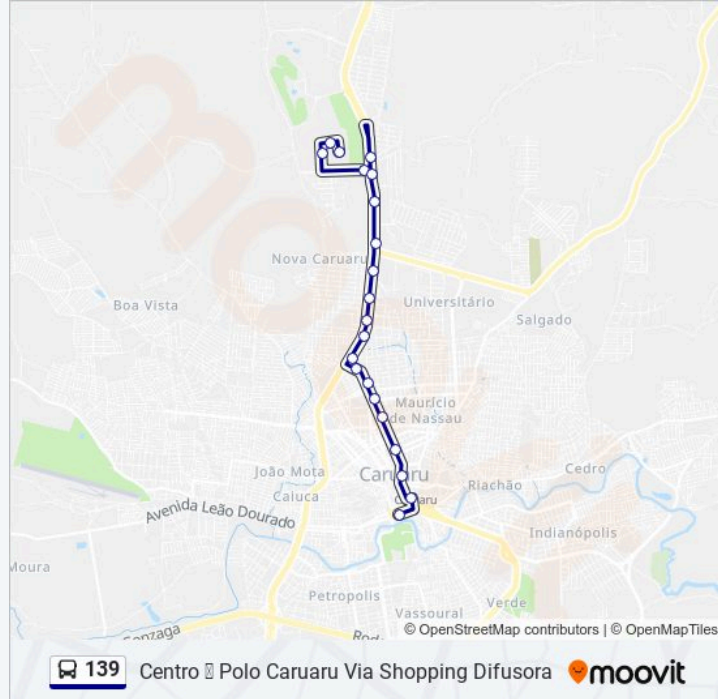

### Sentido: Centro ↔ Polo Caruaru Via Shopping Difusora

21 pontos

[VER OS HORÁRIOS DA LINHA](#)

Terminal Centro | Rua Quinze De Novembro, 232

Rua José Martins | Praça José Martins

Av. Mjr Manoel De Freitas | Pharmaderme

Avenida Dos Estados, 2200

Rua Visconde De Inhaúma, 248

Avenida Dos Estados, 1192

Avenida Campina Grande 42-98

Avenida Dos Estados, 2136

Hospital Mestre Vitalino

Br-104, 631

Avenida Dos Estados, 1860

### Informações da linha de ônibus 139

**Sentido:** Centro ↔ Polo Caruaru Via Shopping Difusora

**Paradas:** 21

**Duração da viagem:** 22 min

**Resumo da linha:**

### Sentido: Polo Caruaru → Centro Via Atacadão

19 pontos

[VER OS HORÁRIOS DA LINHA](#)

Polo Caruaru

Polo Caruaru

Estr. Cachoeira Da Onça, 1005 | Condomínio Vog Ville

Polo

Br-104, 2052 | Acesso Ao Atacadão Caruaru