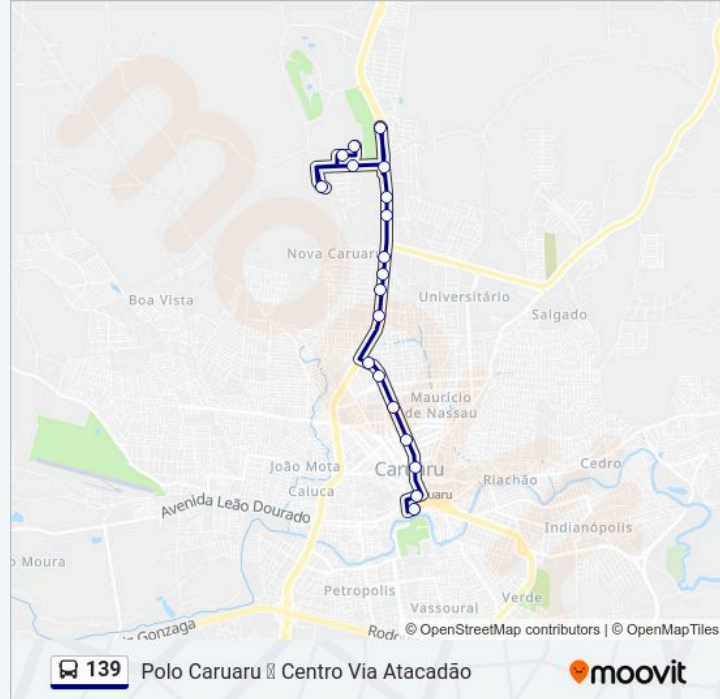

### Sentido: Centro ↔ Polo Caruaru Via Shopping Difusora

21 pontos

[VER OS HORÁRIOS DA LINHA](#)

Terminal Centro | Rua Quinze De Novembro, 232

Rua José Martins | Praça José Martins

Av. Mjr Manoel De Freitas | Pharmaderme

Avenida Dos Estados, 2200

Rua Visconde De Inhaúma, 248

Avenida Dos Estados, 1192

Avenida Campina Grande 42-98

Avenida Dos Estados, 2136

Hospital Mestre Vitalino

Br-104, 631

Avenida Dos Estados, 1860

### Horários da linha de ônibus 139

Tabela de horários sentido Polo Caruaru → Centro Via Atacadão

domingo	06:00 - 19:10
segunda-feira	06:05 - 20:20
terça-feira	06:05 - 20:20
quarta-feira	06:05 - 20:20
quinta-feira	06:05 - 20:20
sexta-feira	06:05 - 20:20
sábado	06:10 - 20:40

### Informações da linha de ônibus 139

**Sentido:** Polo Caruaru → Centro Via Atacadão

**Paradas:** 19

**Duração da viagem:** 20 min

**Resumo da linha:**

Os horários e os mapas do itinerário da linha de ônibus 139 estão disponíveis, no formato PDF offline, no site: [moovitapp.com](https://moovitapp.com). Use o Moovit App e viaje de transporte público por Caruaru! Com o Moovit você poderá ver os horários em tempo real dos ônibus, trem e metrô, e receber direções passo a passo durante todo o percurso!