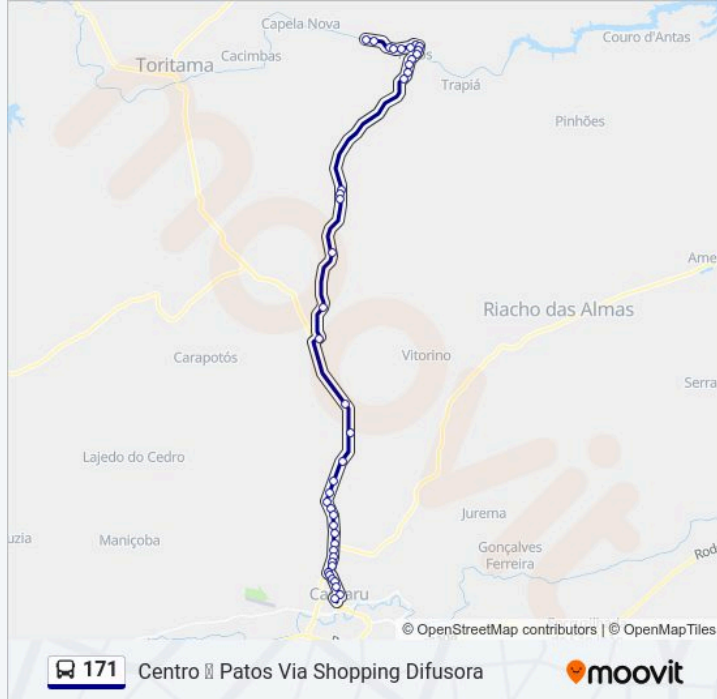

Rua Santa Luzia, 113

Rua Santa Luzia, 141

Rua Santa Luzia, 147

Rua Santa Luzia, 147

Rua Francisco Alves Nascimento, 329

Patos

Sentido: Patos → Centro (Caruaru) Via Shopping Difusora

43 pontos

[VER OS HORÁRIOS DA LINHA](#)

Patos

Rua Francisco Alves Nascimento, 329

Rua Santa Luzia, 147

Rua Santa Luzia, 147

Rua Santa Luzia, 141

Rua Santa Luzia, 113

171 Centro → Patos Via Shopping Difusora

Horários da linha de ônibus 171

Tabela de horários sentido Patos → Centro (Caruaru) Via Shopping Difusora

domingo	06:00 - 15:00
segunda-feira	06:00 - 13:00
terça-feira	06:00 - 13:00
quarta-feira	06:00 - 13:00
quinta-feira	06:00 - 13:00
sexta-feira	06:00 - 13:00
sábado	06:00 - 13:00

Br-104, 1796

Br-104, 1886

Avenida Dos Estados, 2490

Avenida Dos Estados, 360

Avenida Dos Estados, 140

Avenida Dos Estados, 10

Avenida Dos Estados, 1681

Avenida Dos Estados, 2108