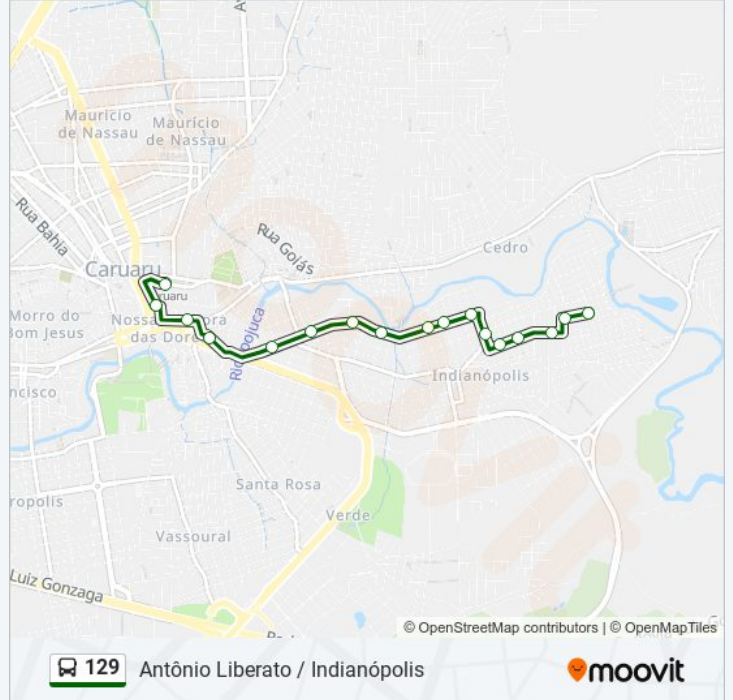

Informações da linha de ônibus 129**Sentido:** Centro José Antônio Liberato**Paradas:** 22**Duração da viagem:** 12 min**Resumo da linha:**

Rua Violonista Paulo Roberto Da Silva, 163-211

Sentido: José Antônio Liberato Centro

17 pontos

[VER OS HORÁRIOS DA LINHA](#)

Rua Violonista Paulo Roberto Da Silva, 163-211

Rua Violonista Paulo Roberto Da Silva, 1-55

Rua José De Souza Leite, 164

Rua José De Souza Leite, 199-247

Rua José De Souza Leite, 51-99

Rua Alferes Jorge, 184

Rua Nunes Machado, 207

Rua Vigário Freire, 257

Rua José Martins | Praça José Martins

Praça Silva Filho (Estação Ferroviária)

Horários da linha de ônibus 129

Tabela de horários sentido José Antônio Liberato Centro

Sentido: José Antônio Liberato Centro

Paradas: 17

Duração da viagem: 10 min

Resumo da linha:

Os horários e os mapas do itinerário da linha de ônibus 129 estão disponíveis, no formato PDF offline, no site: moovitapp.com. Use o Moovit App e viaje de transporte público por Caruaru! Com o Moovit você poderá ver os horários em tempo real dos ônibus, trem e metrô, e receber direções passo a passo durante todo o percurso!