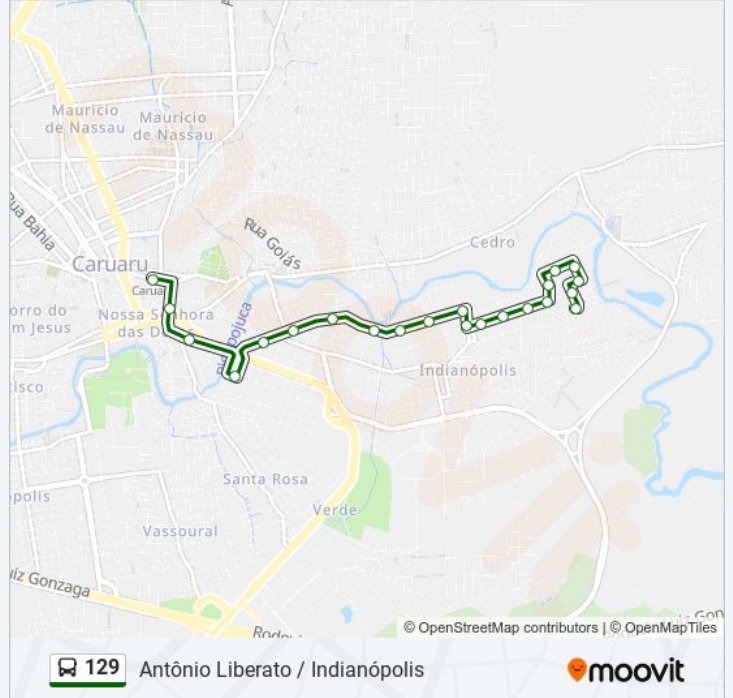

A linha de ônibus 129 | (Antônio Liberato / Indianópolis) tem 2 itinerários.

(1) Centro José Antônio Liberato: 05:10 - 23:10 (2) José Antônio Liberato Centro: 05:25 - 23:25

Use o aplicativo do Moovit para encontrar a estação de ônibus da linha 129 mais perto de você e descubra quando chegará a próxima linha de ônibus 129.

Sentido: Centro José Antônio Liberato

22 pontos

[VER OS HORÁRIOS DA LINHA](#)

Praça Silva Filho (Estação Ferroviária)
Rua Capitão João Velho | Caixa Econômica
Praça Do Rosário
Rua Miguel Couto, 20
Rua Alferes Jorge, 185-199
Rua Alferes Jorge, 405
Rua Alferes Jorge 691
Rua Alferes Jorge, 993
Avenida Maria De Souza Monteiro, 50
Avenida Maria De Souza Monteiro, 264
Avenida Maria De Souza Monteiro, 526
Rua Josimar Maximiano Da Silva, 76-142
Rua Irmã Maria Jerônimo, 76
Rua Irmã Maria Jerônimo, 224-272
Avenida Oslo, 156-180
Avenida Oslo, 2-52
Rua Galileu Galilei, 261
Rua Isac Newton 46
Rua Zumbí Dos Palmares, 108a
Rua Antônio Conselheiro, 183-229
Rua Dom Quixote 60-128

Informações da linha de ônibus 129**Sentido:** Centro José Antônio Liberato**Paradas:** 22**Duração da viagem:** 12 min**Resumo da linha:**

Rua Violonista Paulo Roberto Da Silva, 163-211

Sentido: José Antônio Liberato Centro

17 pontos

[VER OS HORÁRIOS DA LINHA](#)

Rua Violonista Paulo Roberto Da Silva, 163-211

Rua Violonista Paulo Roberto Da Silva, 1-55

Rua José De Souza Leite, 164

Rua José De Souza Leite, 199-247

Rua José De Souza Leite, 51-99