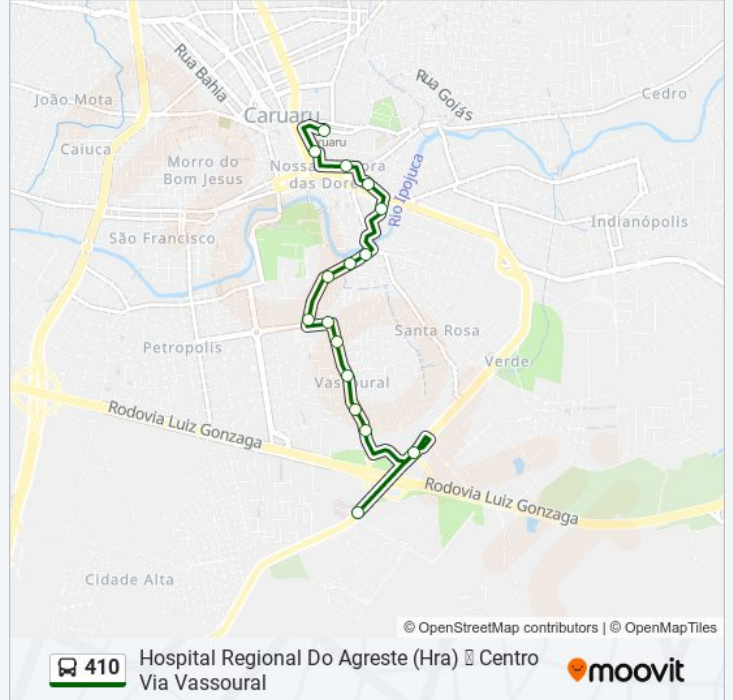

16 pontos

[VER OS HORÁRIOS DA LINHA](#)

Terminal Do H.R.A | Av. José Rodrigues De Jesus, 1827

Avenida José Rodrigues De Jesus | Upa

Rua Do Vassoural, 997

Rua Do Vassoural, 917

Rua Do Vassoural, S/N

Rua Do Vassoural, 429

Avenida João De Barros, S/N

Estrada Da Pitombeira | Etiqueprint

Rua Rui Limeira Rosal, S/N

Rua Antônio Martins, 207

Rua Antônio Martins, 59

Rua Nossa Senhora Das Dores, 49

Rua Nunes Machado, 207

Rua Vigário Freire, 257

Rua José Martins | Praça José Martins

Praça Silva Filho (Estação Ferroviária)

**Horários da linha de ônibus 410**

Tabela de horários sentido Hospital Regional Do Agreste (Hra) Centro Via Vassoural

domingo	06:45 - 22:40
segunda-feira	06:20 - 20:35
terça-feira	06:20 - 20:35
quarta-feira	06:20 - 20:35
quinta-feira	06:20 - 20:35
sexta-feira	06:20 - 20:35
sábado	06:20 - 20:35

**Informações da linha de ônibus 410**

**Sentido:** Hospital Regional Do Agreste (Hra)  
Centro Via Vassoural

**Paradas:** 16

**Duração da viagem:** 12 min

**Resumo da linha:**

Os horários e os mapas do itinerário da linha de ônibus 410 estão disponíveis, no formato PDF offline, no site: [moovitapp.com](https://moovitapp.com). Use o [Moovit App](#) e viaje de transporte público por Caruaru! Com o Moovit você poderá ver os horários em tempo real dos ônibus, trem e metrô, e receber direções passo a passo durante todo o percurso!