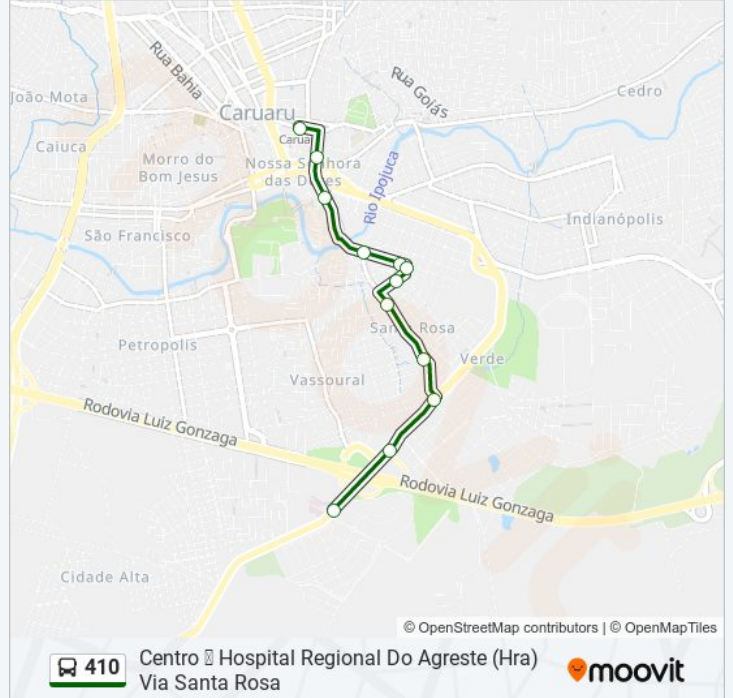

Use o aplicativo do Moovit para encontrar a estação de ônibus da linha 410 mais perto de você e descubra quando chegará a próxima linha de ônibus 410.

**Sentido: Centro Hospital Regional Do Agreste (Hra) Via Santa Rosa**

### Horários da linha de ônibus 410

Tabela de horários sentido Centro Hospital Regional Do Agreste (Hra) Via Santa Rosa

domingo	06:30 - 22:20
segunda-feira	06:00 - 20:15
terça-feira	06:00 - 20:15
quarta-feira	06:00 - 20:15
quinta-feira	06:00 - 20:15
sexta-feira	06:00 - 20:15
sábado	06:00 - 20:15

### Informações da linha de ônibus 410

**Sentido:** Centro Hospital Regional Do Agreste (Hra) Via Santa Rosa

**Paradas:** 12

**Duração da viagem:** 12 min

**Resumo da linha:**

**Sentido: Hospital Regional Do Agreste (Hra)  
Centro Via Vassoural**

16 pontos

[VER OS HORÁRIOS DA LINHA](#)

Terminal Do H.R.A | Av. José Rodrigues De Jesus, 1827

Avenida José Rodrigues De Jesus | Upa

Rua Do Vassoural, 997

Rua Do Vassoural, 917

Rua Do Vassoural, S/N

Rua Do Vassoural, 429