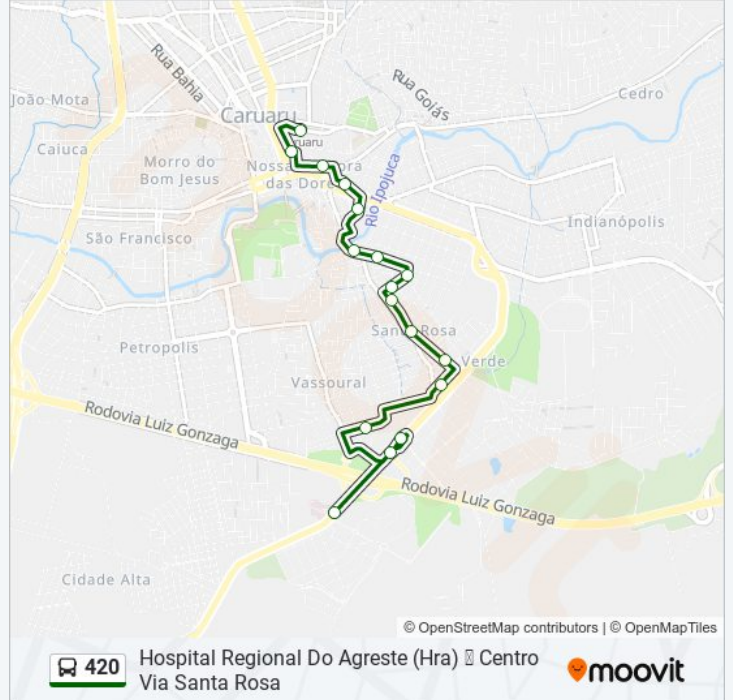

### Sentido: Centro Hospital Regional Do Agreste (Hra) Via Vassoural

12 pontos

[VER OS HORÁRIOS DA LINHA](#)

Praça Silva Filho (Estação Ferroviária)

Rua Capitão João Velho | Caixa Econômica

Rua Dos Guararapes | Camelódromo

Rua Capitão Dé 43-79

Rua Nossa Senhora Das Dores, 49

Rua Nunes Machado, 207

Rua Vigário Freire, 257

Rua José Martins | Praça José Martins

Praça Silva Filho (Estação Ferroviária)

## Horários da linha de ônibus 420

Tabela de horários sentido Hospital Regional Do  
Agreste (Hra) Centro Via Santa Rosa

domingo	06:28 - 23:28
segunda-feira	06:30 - 23:30
terça-feira	06:30 - 23:30
quarta-feira	06:30 - 23:30
quinta-feira	06:30 - 23:30
sexta-feira	06:30 - 23:30
sábado	06:30 - 23:30

## Informações da linha de ônibus 420

**Sentido:** Hospital Regional Do Agreste (Hra)  
Centro Via Santa Rosa

**Paradas:** 17

**Duração da viagem:** 11 min

**Resumo da linha:**

Os horários e os mapas do itinerário da linha de ônibus 420 estão disponíveis, no formato PDF offline, no site: [moovitapp.com](https://moovitapp.com). Use o [Moovit App](#) e viaje de transporte público por Caruaru! Com o Moovit você poderá ver os horários em tempo real dos ônibus, trem e metrô, e receber direções passo a passo durante todo o percurso!