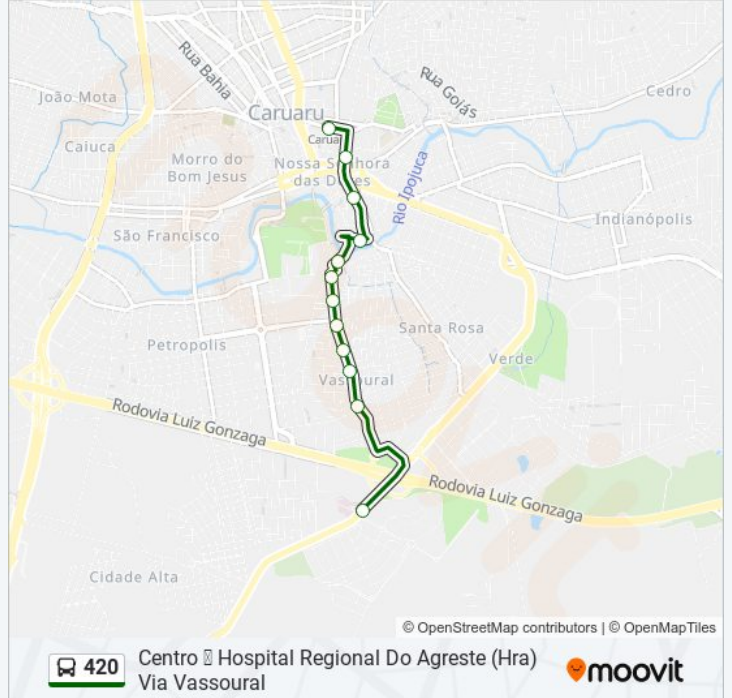

### Sentido: Centro Hospital Regional Do Agreste (Hra) Via Vassoural

12 pontos

[VER OS HORÁRIOS DA LINHA](#)

Praça Silva Filho (Estação Ferroviária)

Rua Capitão João Velho | Caixa Econômica

Rua Dos Guararapes | Camelódromo

### Horários da linha de ônibus 420

Tabela de horários sentido Centro Hospital Regional Do Agreste (Hra) Via Vassoural

domingo	06:10 - 23:10
segunda-feira	06:10 - 23:10
terça-feira	06:10 - 23:10
quarta-feira	06:10 - 23:10
quinta-feira	06:10 - 23:10
sexta-feira	06:10 - 23:10
sábado	06:10 - 23:10

### Informações da linha de ônibus 420

**Sentido:** Centro Hospital Regional Do Agreste (Hra) Via Vassoural

**Paradas:** 12

**Duração da viagem:** 8 min

**Resumo da linha:**

## Sentido: Hospital Regional Do Agreste (Hra) Centro Via Santa Rosa

17 pontos

[VER OS HORÁRIOS DA LINHA](#)

Terminal Do H.R.A | Av. José Rodrigues De Jesus,  
1827

Avenida José Rodrigues De Jesus | Upa

Shape