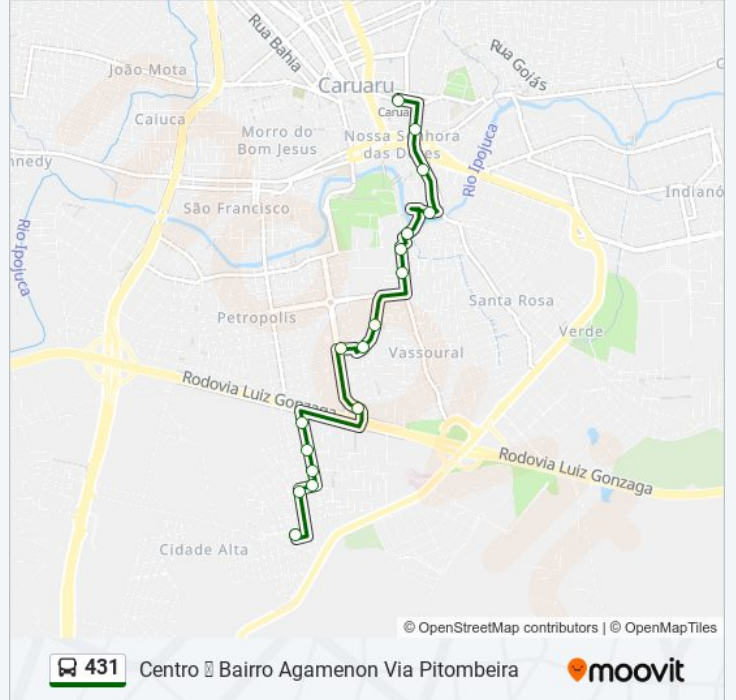

[VER OS HORÁRIOS DA LINHA](#)

Av. Adalgisa Nunes
Rua Desconhecida, S/N
Rua Dominginhos, S/N
Rua Dominginhos, S/N
Rua João Cabral De Melo Neto, S/N
Rua Antônio Bezerra De Lira, S/N
Rua Antônio Bezerra De Lira, S/N
Rua Desconhecida, S/N
Rua Córdoba. S/N
Rua Desconhecida, S/N
Rua Desconhecida, S/N
Rua Salustiano Torres, S/N
Rua Gustavo Bezerra, 127
Rua Gustavo Bezerra, 13
Rua Gustavo Bezerra, 25
Rodovia Br-232, S/N
Rua Professora Adelia L Ferreira Sex, 79
Rua Camilo Castelo Branco 306
Estrada Da Pitombeira 465
Estrada Da Pitombeira | Etiqueprint

Informações da linha de ônibus 431

Sentido: Bairro Agamenon Centro Via Pitombeira

Paradas: 28

Duração da viagem: 17 min

Resumo da linha:

Rua Rui Limeira Rosal, S/N

Rua Antônio Martins, 207

Rua Antônio Martins, 59

Rua Nossa Senhora Das Dores, 49

Rua Nunes Machado, 207

Rua Vigário Freire, 257

Rua José Martins | Praça José Martins

Praça Silva Filho (Estação Ferroviária)

Sentido: Centro Bairro Agamenon Via Pitombeira

17 pontos

Sentido: Centro Bairro Agamenon Via Pitombeira

Paradas: 17

Duração da viagem: 11 min

Resumo da linha:

Os horários e os mapas do itinerário da linha de ônibus 431 estão disponíveis, no formato PDF offline, no site: moovitapp.com. Use o [Moovit App](#) e viaje de transporte público por Caruaru! Com o Moovit você poderá ver os horários em tempo real dos ônibus, trem e metrô, e receber direções passo a passo durante todo o percurso!