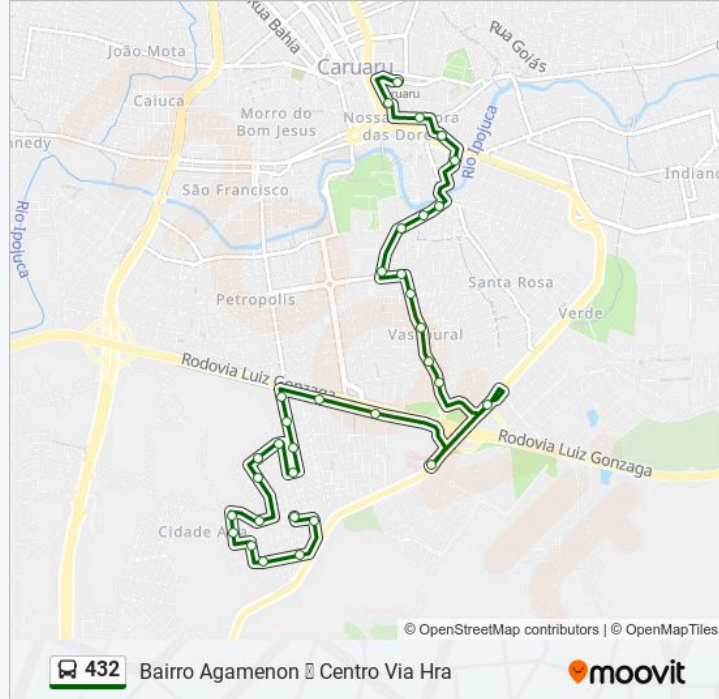

**Informações da linha de ônibus 432****Sentido:** Bairro Agamenon ↔ Centro Via Hra**Paradas:** 33**Duração da viagem:** 23 min**Resumo da linha:**

Rua Do Vassoural, 917

Rua Do Vassoural, S/N

Rua Do Vassoural, 429

Avenida João De Barros, S/N

Estrada Da Pitombeira | Etiqueprint

Rua Rui Limeira Rosal, S/N

Rua Antônio Martins, 207

Rua Antônio Martins, 59

Rua Nossa Senhora Das Dores, 49

Rua Nunes Machado, 207

Rua Vigário Freire, 257

Rua José Martins | Praça José Martins

Praça Silva Filho (Estação Ferroviária)

### Sentido: Centro → Bairro Agamenon

21 pontos

[VER OS HORÁRIOS DA LINHA](#)

Praça Silva Filho (Estação Ferroviária)

Rua Capitão João Velho | Caixa Econômica

Rua Dos Guararapes | Camelódromo

Rua General Osório 75