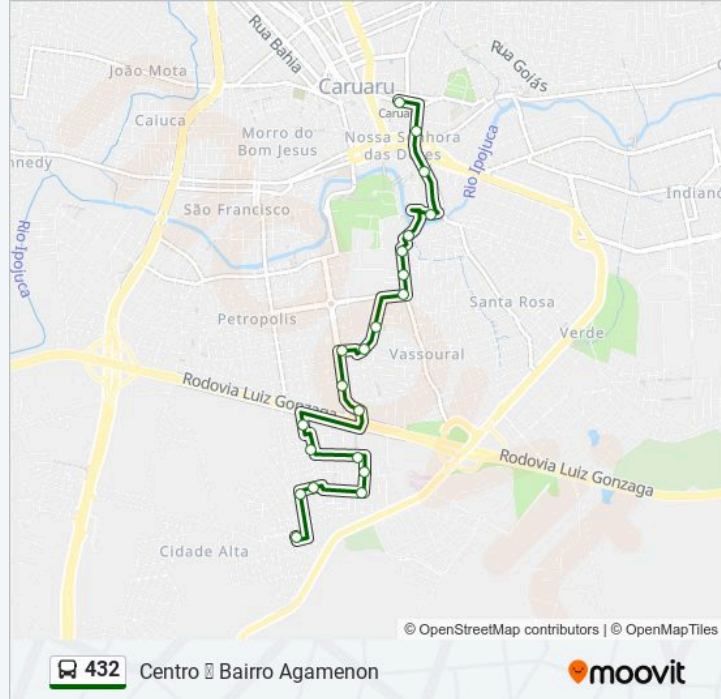

Avenida João De Barros, S/N

Estrada Da Pitombeira | Etiqueprint

Rua Rui Limeira Rosal, S/N

Rua Antônio Martins, 207

Rua Antônio Martins, 59

Rua Nossa Senhora Das Dores, 49

Rua Nunes Machado, 207

Rua Vigário Freire, 257

2a Travessa Antônio Martins 33

Rua Do Vassoural 8

Rua Do Vassoural 136

Avenida João De Barros, S/N

Estrada Da Pitombeira 350

Estrada Da Pitombeira 530

Rua Camilo Castelo Branco, 2-120

Avenida Cícero José Dutra, 80

### Informações da linha de ônibus 432

**Sentido:** Centro → Bairro Agamenon

**Paradas:** 21

**Duração da viagem:** 15 min

**Resumo da linha:**

Avenida Jotinha Florêncio, 155

Rua Sociologo Betinho, 256

Rua Salustiano Tôrres, 12

Rua Gustavo Bezerra, 240

Av. Adalgisa Nunes

Os horários e os mapas do itinerário da linha de ônibus 432 estão disponíveis, no formato PDF offline, no site: [moovitapp.com](https://moovitapp.com). Use o Moovit App e viaje de transporte público por Caruaru! Com o Moovit você poderá ver os horários em tempo real dos ônibus, trem e metrô, e receber direções passo a passo durante todo o percurso!