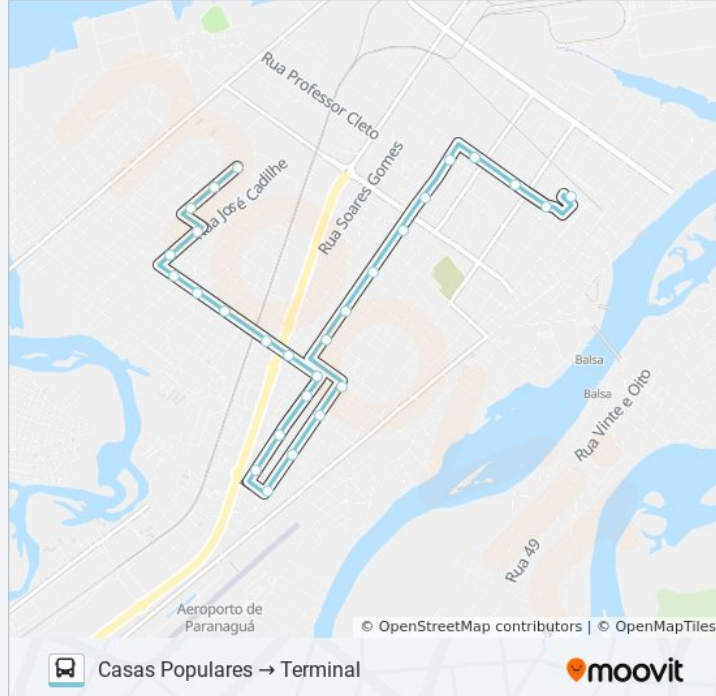

Use o aplicativo do Moovit para encontrar a estação de ônibus da linha 009 CASAS POPULARES mais perto de você e descubra quando chegará a próxima linha de ônibus 009 CASAS POPULARES.

Sentido: Casas Populares → Terminal Centro

Informações da linha de ônibus 009 CASAS POPULARES**Sentido:** Casas Populares → Terminal Centro**Paradas:** 30**Duração da viagem:** 28 min**Resumo da linha:**

Rua Manoel Pereira, 1750

Rua Manoel Pereira, 1575

Rua Manoel Pereira, 1386

Avenida Coronel Santa Rita, 719

Avenida Coronel Santa Rita, 537

Avenida Coronel Santa Rita, 97

Rua Júlia Da Costa, 639

Rua Júlia Da Costa, 396 - Praça Dos Leões

Terminal Urbano De Paranaguá

Sentido: Terminal Centro → Casas Populares

28 pontos

[VER OS HORÁRIOS DA LINHA](#)

Terminal Urbano De Paranaguá

Rua Vereador Salim Jorge Chede, 241 -
Biblioteca Municipal

Rua Jose Gomes, 180

Avenida Coronel Santa Rita, 236