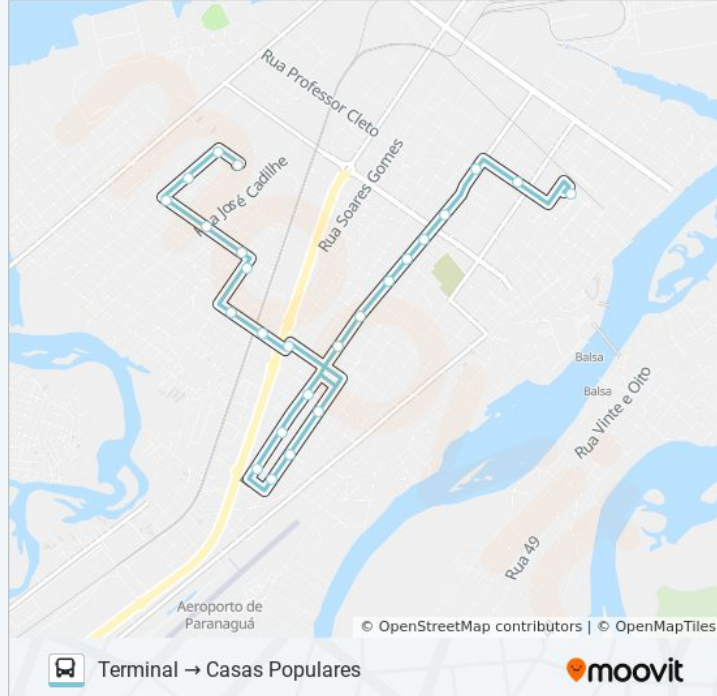

009 CASAS POPULARES

Casas Populares → Terminal Centro

Use O App

A linha de ônibus 009 CASAS POPULARES | (Casas Populares → Terminal Centro) tem 2 itinerários.

(1) Casas Populares → Terminal Centro: 06:30 - 22:15(2) Terminal Centro → Casas Populares: 06:00 - 21:50

Use o aplicativo do Moovit para encontrar a estação de ônibus da linha 009 CASAS POPULARES mais perto de você e descubra quando chegará a próxima linha de ônibus 009 CASAS POPULARES.

Sentido: Casas Populares → Terminal Centro

Informações da linha de ônibus 009 CASAS POPULARES

Sentido: Terminal Centro → Casas Populares

Paradas: 28

Duração da viagem: 28 min

Resumo da linha:

Avenida Roque Vernalha, 1275

Avenida Roque Vernalha, 1123

Avenida Governador Manoel Ribas, 404

Rua Arthur Bernardes, 215

Rua Arthur Bernardes, 1390

Rua Arthur Bernardes, 120

Rua Francisco Machado, 1524

Rua Francisco Machado, 1341

Rua Francisco Machado, 657

Rua Barão Do Amazonas, 668 - Casas Populares