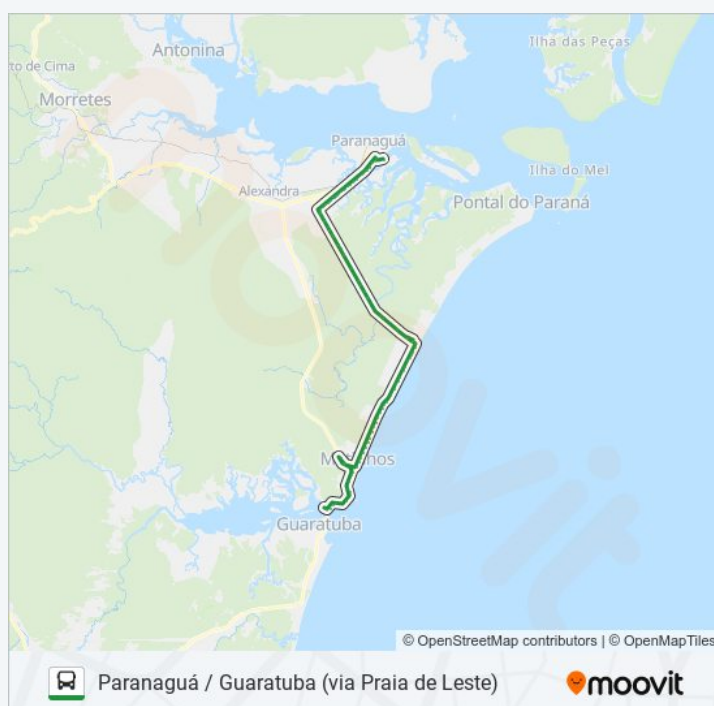

domingo	Fora de Operação
segunda-feira	21:00
terça-feira	21:00
quarta-feira	21:00
quinta-feira	21:00
sexta-feira	21:00
sábado	Fora de Operação

Informações da linha de ônibus 0066-4A0 PARANAGUÁ / GUARATUBA (VIA PRAIA DE LESTE)

Sentido: Paranaguá → Ferry Boat

Paradas: 94

Duração da viagem: 70 min

Resumo da linha:

Av. Gov. Bento Munhoz Da Rocha Neto, 5088

Av. Gov. Bento Munhoz Da Rocha Neto, 5610

Av. Gov. Bento Munhoz Da Rocha Neto, 5836