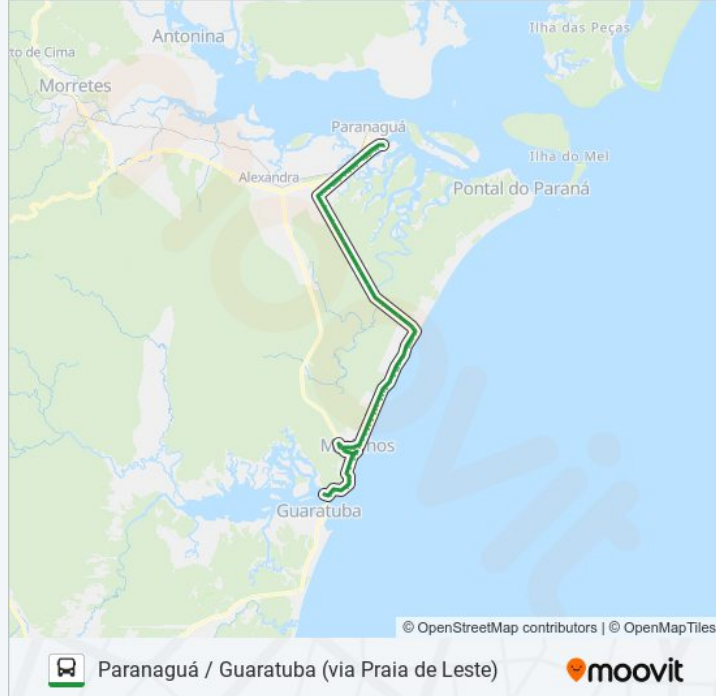

Rodovia Pr 412 - Maximo Jabur, 6789

Rodovia Pr 412 - Maximo Jabur, 6095

Rodovia Pr 412 - Maximo Jabur, 12048

Rodovia Pr 412 - Maximo Jabur, 1980

Rodovia Pr 412 - Maximo Jabur, 9346

Rodovia Pr 412 - Maximo Jabur

Rodovia Pr 412 - Maximo Jabur

Rodovia Pr 412 - Maximo Jabur, 868

Rodovia Pr 412 - Maximo Jabur

Rodovia Pr 412 - Maximo Jabur

Monções - Rodovia Pr 412 - Máximo Jamur

Rodovia Pr 412 - Maximo Jamur - Marco 01 - Monções

Rodovia Pr 412 - Maximo Jamur

Rodovia Pr 412 - Máximo Jamur (04 - Beltrami)

Rodovia Pr 412 - Máximo Jamur - Associação Banestado

Rodovia Pr 412 - Máximo Jamur, 240

Praia De Leste - Terminal Rodoviário Pontal Do Paraná

Rodovia Pr 407 (Argus Thá Heyn), 100 - Terminal
Rodoviário Praia De Leste

Rodovia Pr 407 (Argus Thá Heyn) - Jardim
Jacarandá

Rodovia Pr 407 (Argus Thá Heyn) - Tabuleiro

Rodovia Pr 407 (Argus Thá Heyn) - Engrecreto