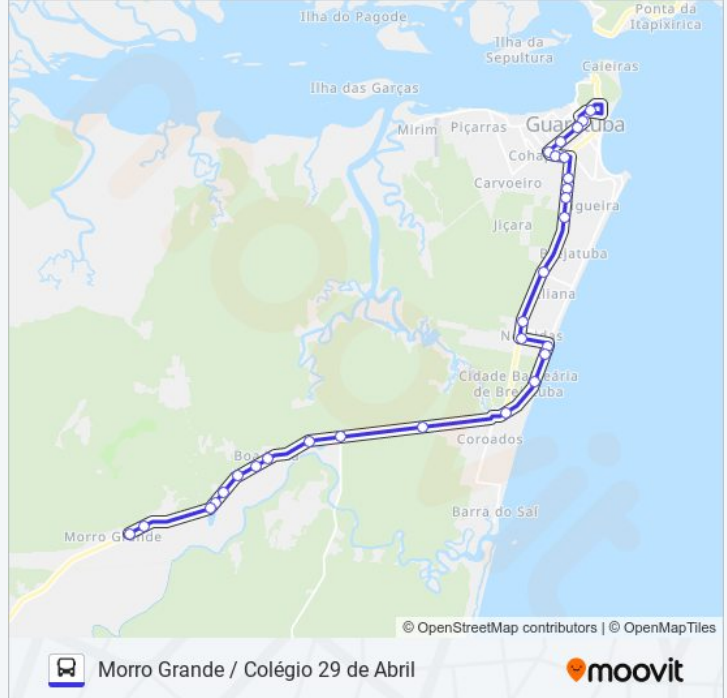

Rua Porto Rico, 510

Rua Bolívia, 2520

Avenida Visconde Do Rio Branco, 4622

Avenida Visconde Do Rio Branco, 4780

Avenida Visconde Do Rio Branco, 5990

Avenida Visconde Do Rio Branco, 341

Rodovia Pr 412 - Máximo Jabur, 435

Rodovia Pr 412 - Máximo Jabur, 198

Horários da linha de ônibus 004 MORRO GRANDE / COLÉGIO 29 DE ABRIL

Tabela de horários sentido Colégio 29 De Abril → Morro Grande

domingo	Fora de Operação
segunda-feira	12:10 - 18:10
terça-feira	12:10 - 18:10
quarta-feira	12:10 - 18:10
quinta-feira	12:10 - 18:10
sexta-feira	12:10 - 18:10
sábado	Fora de Operação

Informações da linha de ônibus 004 MORRO GRANDE / COLÉGIO 29 DE ABRIL**Sentido:** Colégio 29 De Abril → Morro Grande**Paradas:** 29**Duração da viagem:** 39 min**Resumo da linha:**

- Rodovia Pr 412 - Máximo Jabur,, 25
- Rodovia Pr 412 - Máximo Jabur, 23
- Rodovia Pr 412 - Máximo Jabur, 23
- Rodovia Pr 412 - Máximo Jabur, 28
- Rodovia Pr 412 - Máximo Jabur, 22
- Rodovia Pr 412 - Máximo Jabur
- Rodovia Pr 412 - Máximo Jabur
- Rodovia Pr 412 - Máximo Jabur
- Rodovia Pr 412 - Máximo Jabur, 19

Sentido: Morro Grande → Colégio 29 De Abril
34 pontos
[VER OS HORÁRIOS DA LINHA](#)

- Rodovia Pr 412 - Máximo Jabur - Merceria Do Tuca
- Rodovia Pr 412 - Máximo Jabur
- Rodovia Pr 412 - Máximo Jabur
- Rodovia Pr 412 - Máximo Jabur, 19
- Rodovia Pr 412 - Máximo Jabur, 19
- Rodovia Pr 412 - Máximo Jabur
- Rodovia Pr 412 - Máximo Jabur
- Rodovia Pr 412 - Máximo Jabur, 21
- Rodovia Pr 412 - Máximo Jabur, 22
- Rodovia Pr 412 - Máximo Jamur, 22
- Rodovia Pr 412 - Máximo Jamur, 28
- Rodovia Pr 412 - Máximo Jamur, 23
- Rodovia Pr 412 - Máximo Jamur, 23
- Rodovia Pr 412 - Máximo Jamur, 25
- Rodovia Pr 412 - Máximo Jabur, 198
- Rodovia Pr 412 - Máximo Jabur, 435
- Avenida Visconde Do Rio Branco, 6779
- Avenida Visconde Do Rio Branco, 5990