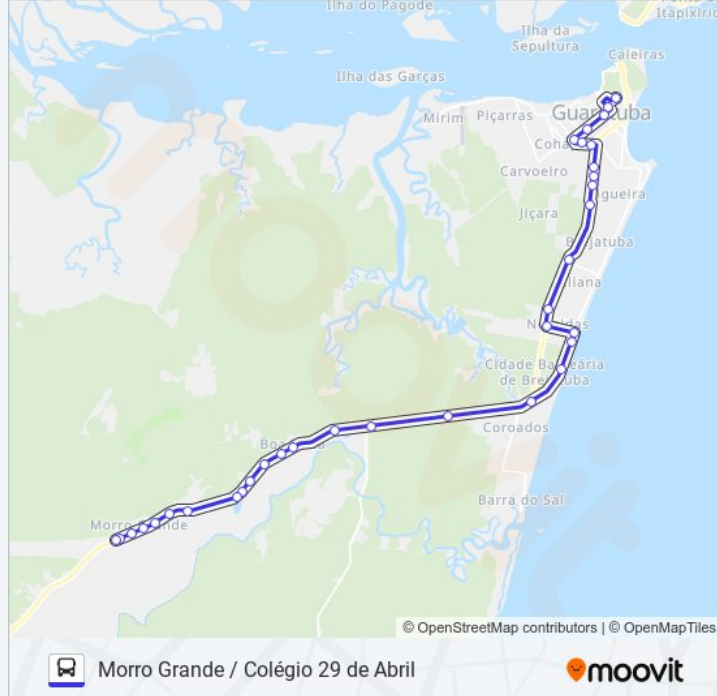

Informações da linha de ônibus 004 MORRO GRANDE / COLÉGIO 29 DE ABRIL

Sentido: Morro Grande → Colégio 29 De Abril
Paradas: 34
Duração da viagem: 40 min
Resumo da linha:

Avenida Visconde Do Rio Branco, 5013

Avenida Visconde Do Rio Branco, 2596

Rua Bolívia, 2520

Rua Porto Rico, 1046

Avenida Paraná, 870

Avenida Paraná, 3000

Avenida Paraná, 262

Avenida Paraná, 350

Avenida Paraná, 2010

Rua Tibagi, 110

Rua Guilherme Pequeno, 1426

Rua José Nicolau Abagge, 1317

Rua José Nicolau Abagge, 965

Rua José Nicolau Abagge, 367

Avenida 29 De Abril, 397

Rua Nossa Senhora De Lourdes, 136 - Colégio 29 De Abril

Os horários e os mapas do itinerário da linha de ônibus 004 MORRO GRANDE / COLÉGIO 29 DE ABRIL estão disponíveis, no formato PDF offline, no site: moovitapp.com. Use o [Moovit App](#) e viaje de transporte público por Paranaguá! Com o Moovit você poderá ver os horários em tempo real dos ônibus, trem e metrô, e receber direções passo a passo durante todo o percurso!