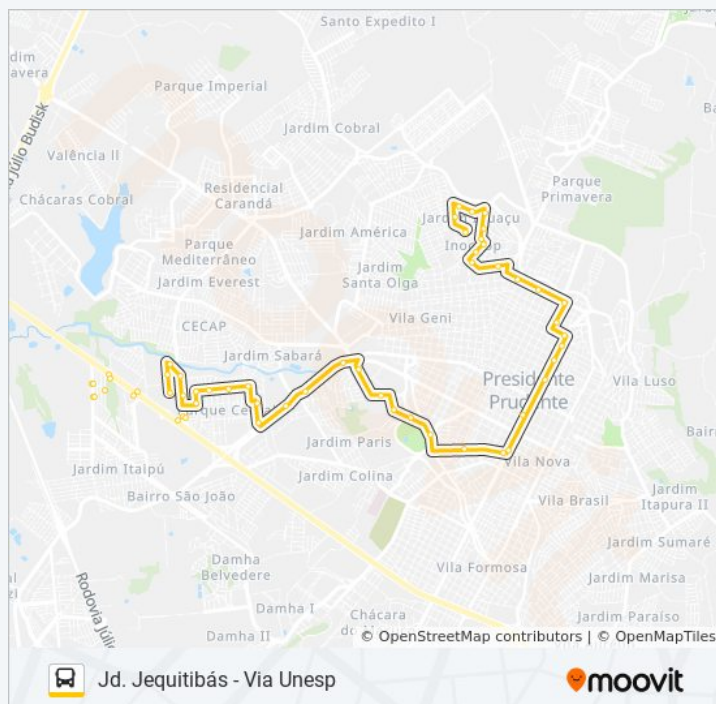

45 pontos

[VER OS HORÁRIOS DA LINHA](#)

Ponto Final Jequitibás

Rua Joaquim Fedatto, 175

Rua Alexandre Buchala, 96

Rua Alexandre Buchala, 1

Avenida Juscelino Kubitschek De Oliveira, 6388-6578

Rua José Egídio De Carvalho, 147

Tabela de horários sentido Jd. Jequitibás - Via Unesp

Domingo	Fora de Operação
Segunda-feira	06:00 - 22:00
Terça-feira	06:00 - 22:00
Quarta-feira	06:00 - 22:00
Quinta-feira	06:00 - 22:00

Sexta-feira

06:00 - 22:00

Sábado

Fora de Operação

Informações da linha de ônibus 109 INOCOOP / JEQUITIBÁS

Sentido: Jd. Jequitibás - Via Unesp

Paradas: 56

Duração da viagem: 37 min

Resumo da linha:

Rua João De Souza, 123

Rua Cubatão, 5

Rua Ismael Dalefe Filho, 82

Rua Ismael Dalefe Filho, 184

Rua Luísa Vernile Cila, 398

Rua Miquelina Dias, 212

Avenida Ademar De Barros 154-294

Avenida Ademar De Barros 855

Avenida Ademar De Barros 459