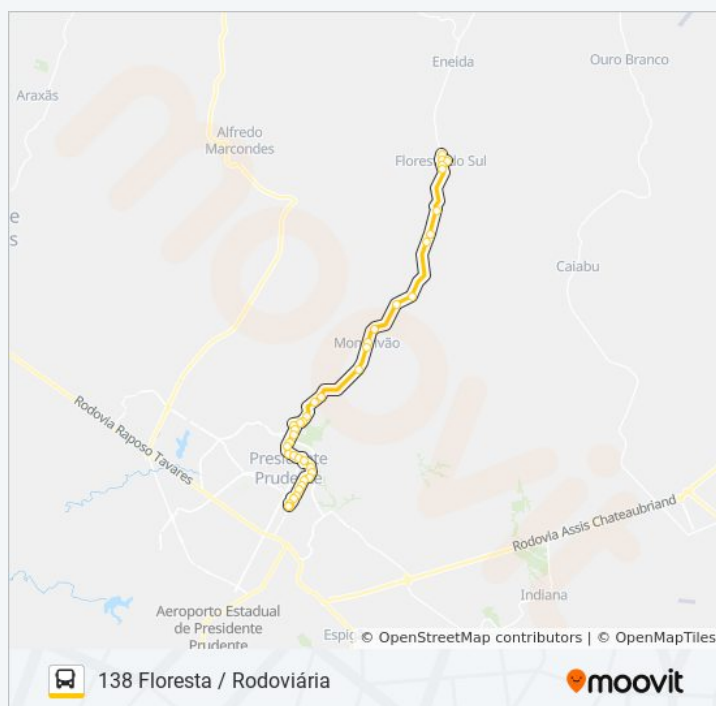

Rua Quintino Bocaiúva, 1474

Rua Quintino Bocaiúva, 1190

Liane Material De Construção

Avenida Brasil, 126a

Avenida Brasil, 390

Avenida Brasil, 744 | Ricon

Terminal Central

Poupa Tempo (C/B)

Rodoviária Estacionamento

Rodoviária

Os horários e os mapas do itinerário da linha de ônibus 138 FLORESTA / RODOVIÁRIA estão disponíveis, no formato PDF offline, no site: moovitapp.com. Use o [Moovit App](#) e viaje de transporte público por Presidente Prudente! Com o Moovit você poderá ver os horários em tempo real dos ônibus, trem e metrô, e receber direções passo a passo durante todo o percurso!