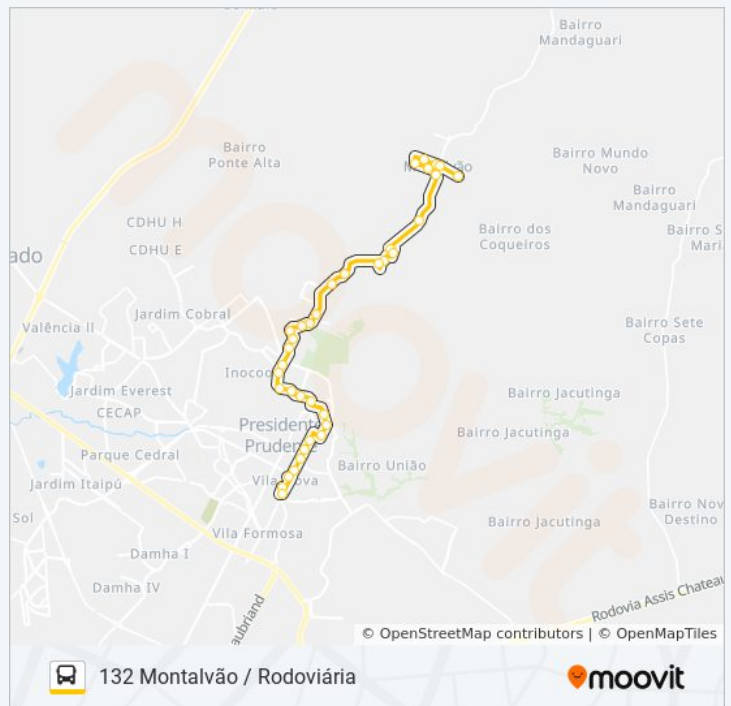

Sentido: Rodoviária

Paradas: 36

Duração da viagem: 35 min

Resumo da linha:

Rua Wiliam Edi Tedros, 210

Rua Santo Fabris, 310

Estrada Raimundo Maiolini, 4310

Avenida César De Campos, 4008

Avenida Brasil, 126a

Avenida Brasil, 390

Avenida Brasil, 744 | Ricon

Terminal Central

Poupa Tempo (C/B)

Rodoviária

Os horários e os mapas do itinerário da linha de ônibus 132 MONTALVÃO / RODOVIÁRIA estão disponíveis, no formato PDF offline, no site: moovitapp.com. Use o [Moovit App](#) e viaje de transporte público por Presidente Prudente! Com o Moovit você poderá ver os horários em tempo real dos ônibus, trem e metrô, e receber direções passo a passo durante todo o percurso!