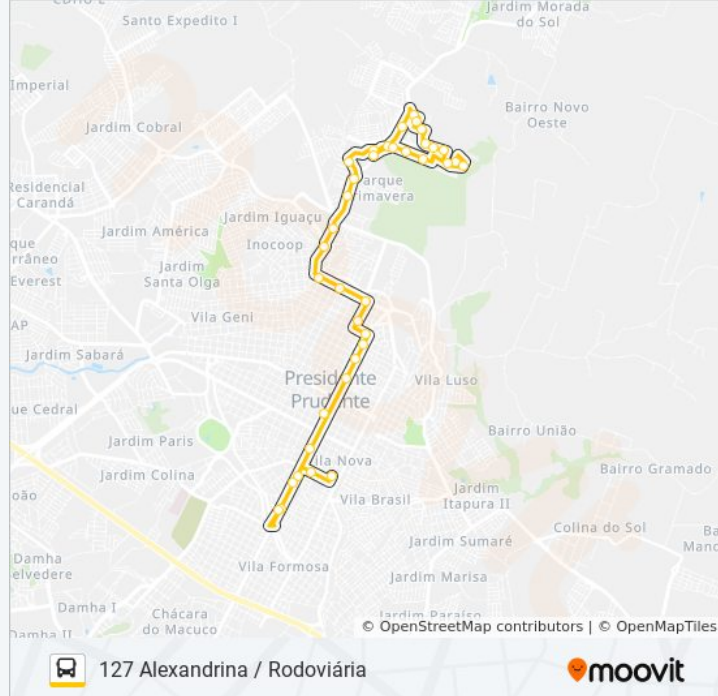

**Informações da linha de ônibus 127  
ALEXANDRINA / RODOVIÁRIA****Sentido:** Rodoviária**Paradas:** 37**Duração da viagem:** 27 min**Resumo da linha:**

Avenida Ademar De Barros 154-294

Avenida Ademar De Barros 855

Avenida Ademar De Barros 459

Rua Júlio Prestes, 382

Rua Paulo Marques, 49

Avenida Coronel José Soares Marcondes, 220

Apea

Avenida Coronel José Soares Marcondes, 788

Praça 9 De Julho

Avenida Coronel José Soares Marcondes, 1786

### Sentido: Terminal Norte - Alexandrina

28 pontos

[VER OS HORÁRIOS DA LINHA](#)

Rodoviária

Poupa Tempo

Poupa Tempo (C/B)

Avenida Tancredo Neves, 116

Avenida Tancredo Neves, 258

Terminal Zona Leste

Posto Líder | Academia Trainer

Avenida Tancredo Neves, 258

Avenida Tancredo Neves, 116

Rua Orozimbo Costa, 87

Rodoviária Estacionamento

Avenida Marechal Deodoro, 418-480

Parque De Uso Múltiplo (B/C)