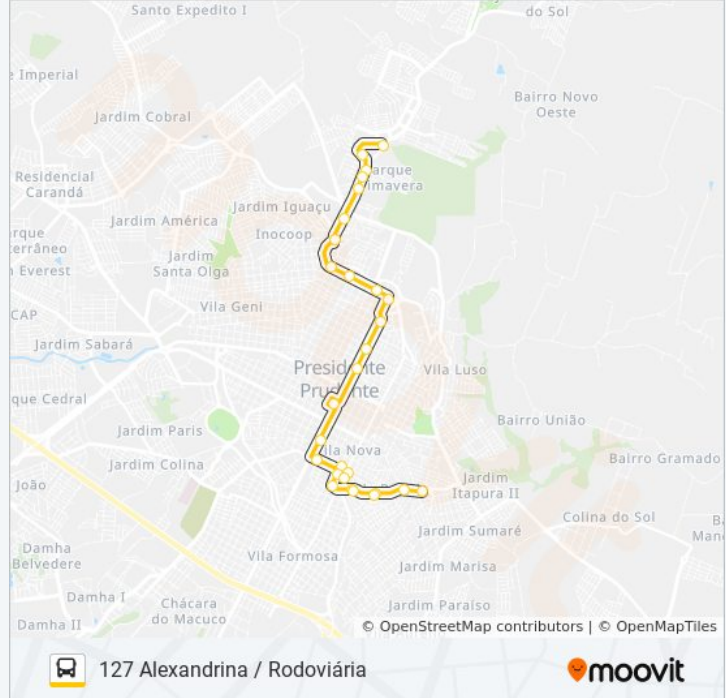

Praça 9 De Julho

Avenida Coronel José Soares Marcondes, 749

Apea (C/B)

Avenida Coronel José Soares Marcondes, 265

Rua Caramuru, 460

Avenida Ademar De Barros, 404

Avenida Ademar De Barros, 850

Avenida Medeiros Ademar Barros, 134

Rua Alvino Gomes Teixeira, 2194

Rua Alvino Gomes Teixeira, 2480

Rua Alvino Gomes Teixeira, 2901

Estrada Montalvão, 2592

Estrada Montalvão, 3158

Rua Augusto Sartório, 2

Terminal Zona Norte

Os horários e os mapas do itinerário da linha de ônibus 127 ALEXANDRINA / RODOVIÁRIA estão disponíveis, no formato PDF offline, no site: moovitapp.com. Use o [Moovit App](#) e viaje de transporte público por Presidente Prudente! Com o Moovit você poderá ver os horários em tempo real dos ônibus, trem e metrô, e receber direções passo a passo durante todo o percurso!

[Sobre o Moovit](#) • [Soluções MaaS](#) • [Países atendidos](#) • [Comunidade Mooviter](#)

© 2024 Moovit - Todos os direitos reservados

Confira os horários de chegada em tempo real!