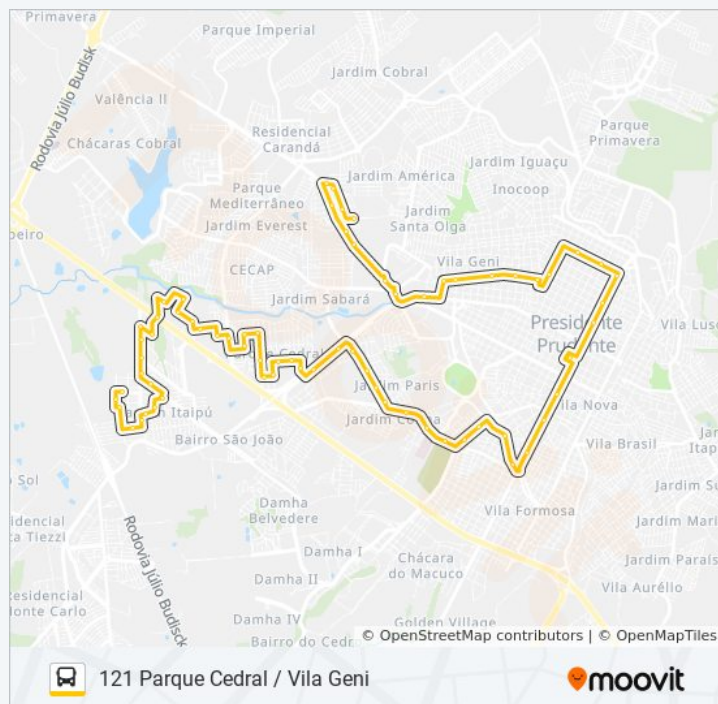

Avenida Eme Alben Pioch, 1016

Faculdade Unoeste Campos 2

Rua Antônio Coraza, 1

Rua José Palácio, 1

Rua Antônio Bongiovani Sobrinho, 545

Rua Maria Antônia Fagundes, 243

Rua Antônio Bongiovani Sobrinho, 237

Rua Antônio Bongiovani Sobrinho, 1

Rua Antônio Rozas, 285

Ponto Final Jequitibás

Avenida Juscelino Kubitschek De Oliveira, 6388-6578

Rua José Egídio De Carvalho, 147

Rua Professor Noé Azevedo, 739

Rua Professor Noé Azevedo, 535

Rua Antônio Corrêa De Almeida, 415

Rua Eugênio Rubim, 79-153

Rua Domingos Matheus, 233

Rua Ceciliano Andrade Jardim, 423

Rua Ceciliano Andrade Jardim, 229

Rua Adelino Rodrigues Gatto, 59

Avenida Antônio Canhetti, 505 | Cremone

Avenida Antônio Canhetti, 201 | Euromarket

Rua Doutor Cyro Bueno, 532

Morumbi

Rua Doutor Cyro Bueno, 19-129 | Banca Morumbi

Rua Doutor Cyro Bueno, 69 | Unesp

Rua Padre João Goetz, 925 | Tchê Churrascaria

Rua Jose Bongiovani, 1385 | Cadri

Rua José Bongiovani, 3173 | Cemitério São João Batista

Avenida Da Saudade, 935 | Unoeste Campus 1

Avenida Da Saudade, 797