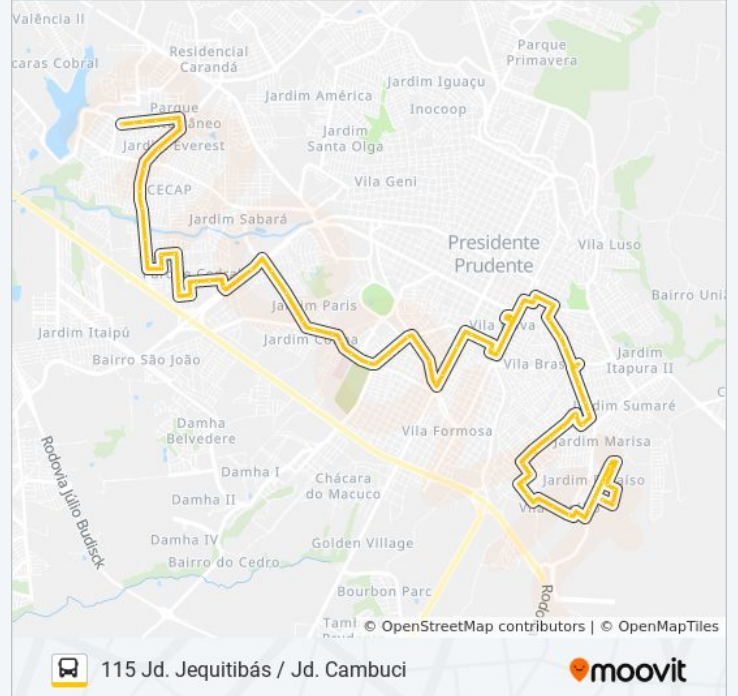

Rua Marechal Floriano Peixoto, 299

Avenida Brasil, 744 | Ricon

Terminal Central

Poupa Tempo (C/B)

Rodoviária Estacionamento

Avenida Marechal Deodoro, 418-480

Departamento De Saúde

Drogasil

Rua Padre João Goetz, 730 | Drogaria Morumbi

Mercado Sublime (C/B)

Seduc (C/B)

Hospital Iamada

Rua Doutor Cyro Bueno, 552

Avenida Antônio Canhetti, 259 | Posto Prudentão

Rua Antônio Bôscoli, 31

Rua Ceciliano Andrade Jardim, 251

Rua Ceciliano Andrade Jardim, 420

Rua Domingos Matheus, 175

Rua Fernando Bolque, 2

Rua Antônio Corrêa De Almeida, 408

Rua Professor Noé Azevedo, 526

Rua Professor Noé Azevedo, 790

Rua José Egídio De Carvalho, 147