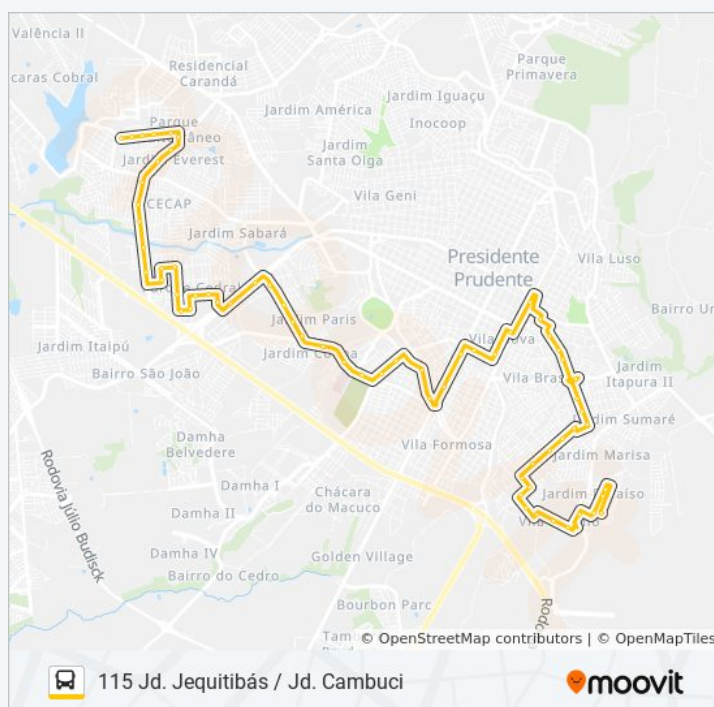

Avenida Juscelino Kubitschek De Oliveira, 6388-6578

Rua José Egídio De Carvalho, 147

Rua Professor Noé Azevedo, 739

Rua Professor Noé Azevedo, 535

Rua Antônio Corrêa De Almeida, 415

Rua Eugênio Rubim, 79-153

Rua Domingos Matheus, 233

Rua Ceciliano Andrade Jardim, 423

Rua Ceciliano Andrade Jardim, 229

Rua Adelino Rodrigues Gatto, 59

Avenida Antônio Canhetti, 505 | Cremone

Avenida Antônio Canhetti, 201 | Euromarket

Avenida Da Saudade, 935 | Unoeste Campus 1

Avenida Da Saudade, 797

Avenida 11 De Maio, 1113 | Academia Ipiranga

Churrascaria Guaíba

Informações da linha de ônibus 115 JD. JEQUITIBÁS / JD. CAMBUCI

Sentido: Jd. Cambuci

Paradas: 65

Duração da viagem: 48 min

Resumo da linha:

Veloratia - Athia

Fórum | Santa Casa

Brexó Hospital Do Cancer

Rodoviária

Terminal Central