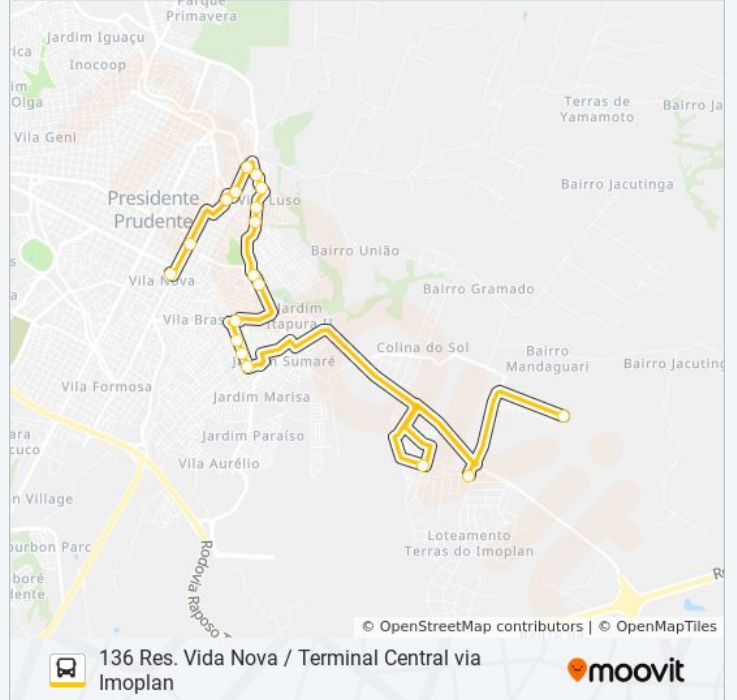

Avenida Doutor Ibraim Nobre, 1225

Avenida Doutor Ibraim Nobre, 735

Rua Quintino Bocaiúva, 1180

Avenida Brasil, 126a

Avenida Brasil, 390

Avenida Brasil, 744 | Ricon

Terminal Central

Horários da linha de ônibus 136 RES. VIDA NOVA / TERMINAL CENTRAL VIA IMOPLAN

18 pontos

[VER OS HORÁRIOS DA LINHA](#)

Terminal Central
Praça Da Bandeira (C/B)
Rua Gaspar Ricardo, 343
Rua Quintino Bocaiúva, 1180
Rua Quintino Bocaiúva, 1484
Avenida Doutor Ibraim Nobre, 754
Avenida Doutor Ibraim Nobre, 980
Avenida Doutor Ibraim Nobre, 1246
Avenida Doutor Ibraim Nobre, 1426
Rua Luís Carlos Ferrari, 125
Rua Benedito Franco, 274
Terminal Zona Leste
Rua Abílio Nascimento 982
Rua Abílio Nascimento 1145
Rua Abílio Nascimento 1320
Rua Maboru Sakamoto
Ponto Final Do Imoplan
Ponto Final Vida Nova

Horários da linha de ônibus 136 RES. VIDA NOVA / TERMINAL CENTRAL VIA IMOPLAN

Tabela de horários sentido Vida Nova Via Imoplan

Domingo	Fora de Operação
Segunda-feira	06:30 - 23:00
Terça-feira	06:30 - 23:00
Quarta-feira	06:30 - 23:00
Quinta-feira	06:30 - 23:00
Sexta-feira	06:30 - 23:00
Sábado	06:30 - 19:00

Informações da linha de ônibus 136 RES. VIDA NOVA / TERMINAL CENTRAL VIA IMOPLAN

Sentido: Vida Nova Via Imoplan

Paradas: 18

Duração da viagem: 21 min

Resumo da linha:

Os horários e os mapas do itinerário da linha de ônibus 136 RES. VIDA NOVA / TERMINAL CENTRAL VIA IMOPLAN estão disponíveis, no formato PDF offline, no site: moovitapp.com. Use o [Moovit App](#) e viaje de transporte público por Presidente Prudente! Com o Moovit você poderá ver os horários em tempo real dos ônibus, trem e metrô, e receber direções passo a passo durante todo o percurso!