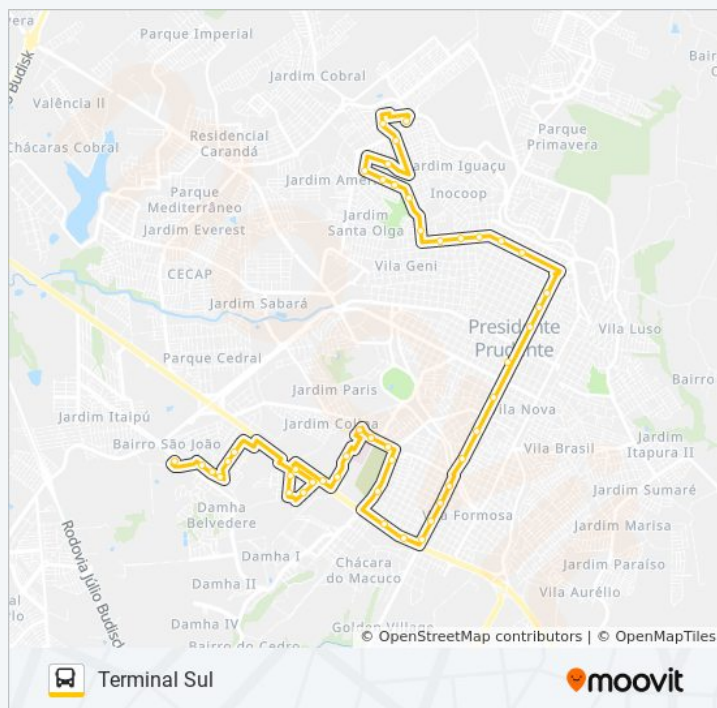

### Informações da linha de ônibus 102 SÃO LUCAS / FLOENZA

**Sentido:** Terminal Sul

**Paradas:** 46

**Duração da viagem:** 40 min

**Resumo da linha:**

Rua Antônio Molina, 153 (C/B)

Motel Muralha

Aabb