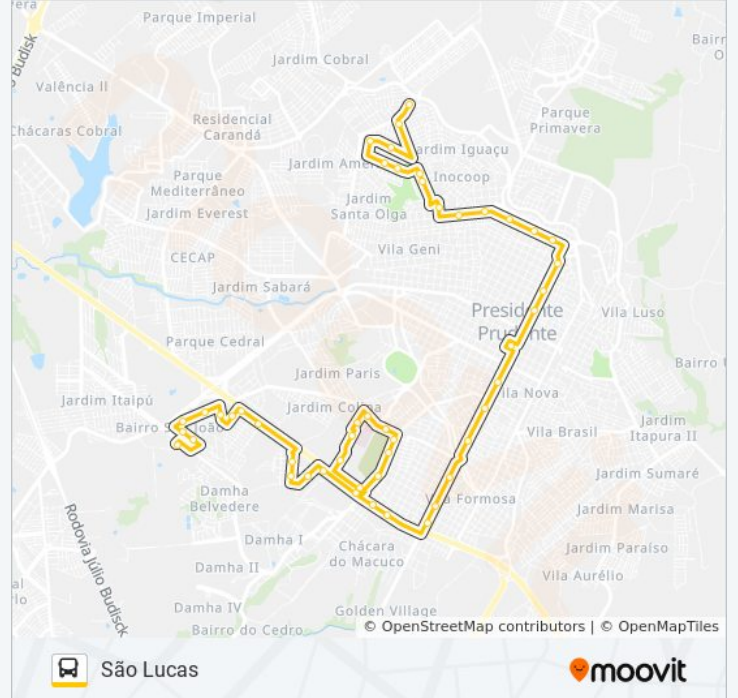

Praça 9 De Julho

Avenida Coronel José Soares Marcondes, 749

Apea (C/B)

Avenida Coronel José Soares Marcondes, 265

Sport Fisking

Academia Bio Fit

Hospital São João

São Judas Auto Center

Rua Coronel Albino, 1530

Rua Armando Sales De Oliveira, 1208

Rua José Alfaro, 158

Rua José Alfaro, 274

Rua Fernando Soler, 467 (C/B)

Rua Fernando Soler, 248 (C/B)

Rua Bárbara Damásio Dos Santos, 191 (C/B)

Rua João Antônio Seabra, 449 (C/B)

Escola Odety Brandão (C/B)

Posto Salvador

**Sentido: Terminal Sul**

46 pontos

[VER OS HORÁRIOS DA LINHA](#)

**Horários da linha de ônibus 102 SÃO LUCAS / FLOENZA**

Tabela de horários sentido Terminal Sul

Domingo

05:30 - 22:20

Posto Salvador

Rua Luzia Brunholli Meidas, 186

Escola Odety Brandão

Rua João Antônio Seabra, 449

Rua Bárbara Damásio Dos Santos, 61

Rua Fernando Soler, 248

Rua Fernando Soler, 467