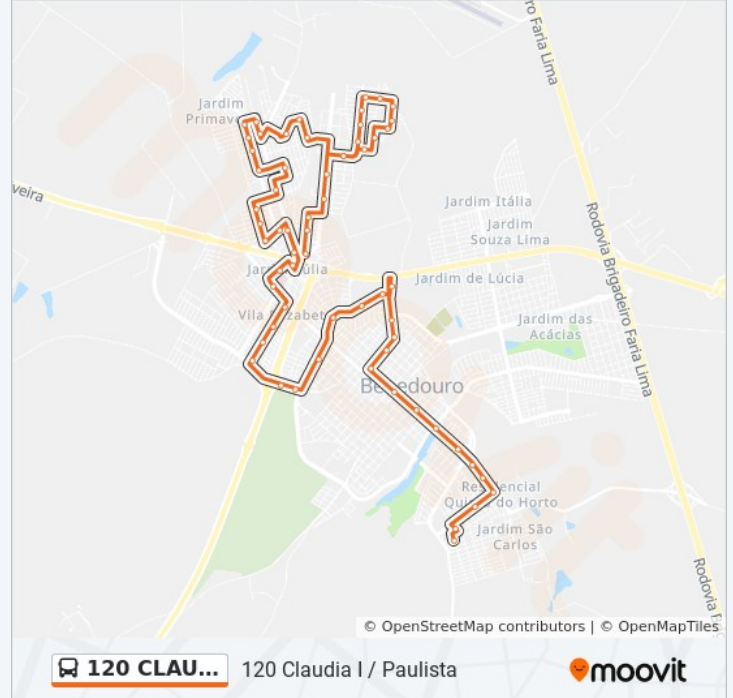

Avenida Mário Rimoli, S/N

Avenida Mário Rimoli, S/N

Avenida Mário Rimoli, S/N

Alameda Pedro Liberato, S/N

Avenida Prefeito Joaquim Alves Guimarães, S/N

Rua Ângelo Rímoli, S/N

Rua Ângelo Rímoli, S/N

Rua Ângelo Rímoli, S/N

Avenida Santos Dumont, S/N

Avenida Prefeito Joaquim Alves Guimarães, S/N

Avenida Prefeito Joaquim Alves Guimarães, S/N

Rua Doutor Brandão Veras, S/N

Rua Luís Bruneli, S/N

Avenida Coronel Raul Furquim, S/N

Rua Guanabara, S/N

Avenida Prefeito Pedro Paschoal, S/N

Avenida José Cutrale Junior, S/N

Avenida José Cutrale Junior, S/N

Rua Guanabara, S/N

Rua Guanabara, S/N

Rua Guanabara, S/N

Rua Guanabara, S/N

Avenida Osvaldo Perrone, S/N

Avenida Coronel Raul Furquim, S/N

Rua Luís Bruneli, S/N

Rua Paraná, S/N

Rua Constantino Pieffer, S/N

Os horários e os mapas do itinerário da linha de ônibus 120 CLAUDIA I / PAULISTA estão disponíveis, no formato PDF offline, no site: [moovitapp.com](https://moovitapp.com). Use o [Moovit App](#) e viaje de transporte público por Bebedouro! Com o Moovit você poderá ver os horários em tempo real dos ônibus, trem e metrô, e receber direções passo a passo durante todo o percurso!