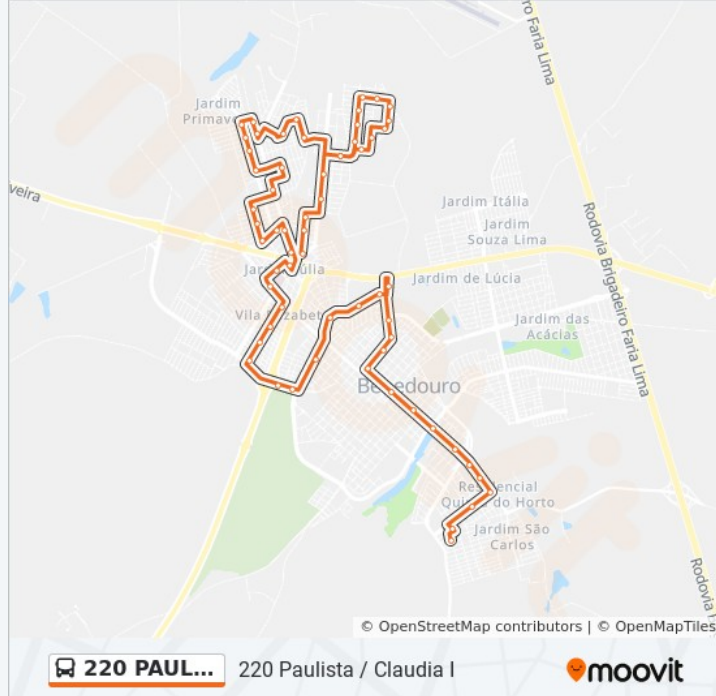

Rua Guanabara, S/N

Rua Guanabara, S/N

Rua Guanabara, S/N

Rua Guanabara, S/N

Avenida José Cutrale Junior, S/N

Avenida José Cutrale Junior, S/N

Avenida Prefeito Pedro Paschoal, S/N

Avenida Prefeito Pedro Paschoal, S/N

Avenida Prefeito Pedro Paschoal, S/N

Avenida Prefeito Pedro Paschoal, S/N

Avenida Quito Stamato, S/N

Avenida Quito Stamato, S/N

Avenida Quito Stamato, S/N

Rua Vicente Paschoal, 1234

Rua Marechal Deodoro Da Fonseca, S/N

Rua São João, S/N

Terminal Urbano

Avenida Maria Dias, S/N

Avenida Maria Dias, S/N

Avenida Maria Dias, S/N

Avenida Maria Dias, S/N

Avenida Maria Dias, S/N

Avenida Da Justiça, S/N

Rua João Matheus De Moraes, S/N

Rua Aldo D'Arbo, S/N

**Sentido: Claudia II → Shopping → Paulista**

61 pontos

[VER OS HORÁRIOS DA LINHA](#)

Rua Constantino Pieffer, S/N

Avenida Prefeito Joaquim Alves Guimarães, S/N