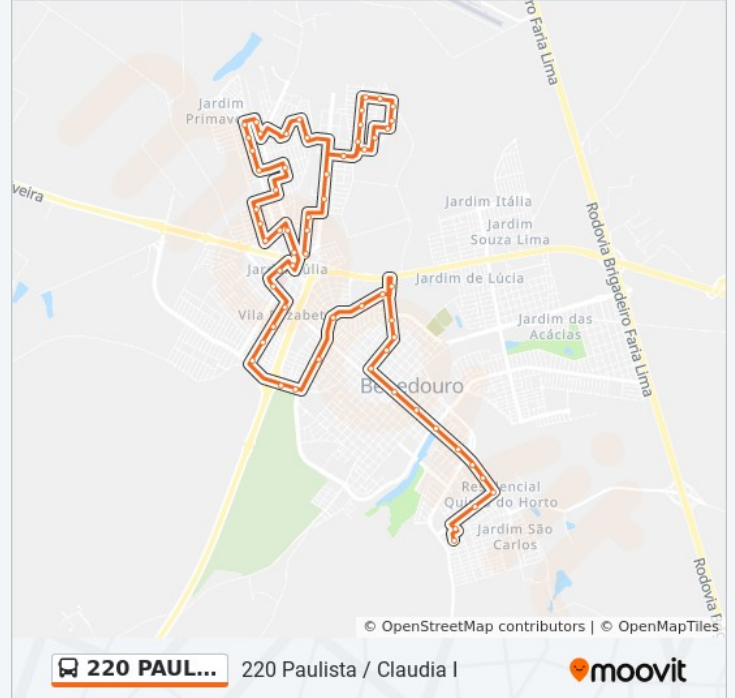

Rua Guanabara, S/N

Rua Guanabara, S/N

Rua Guanabara, S/N

Rua Guanabara, S/N

Avenida José Cutrale Junior, S/N

Avenida José Cutrale Junior, S/N

Avenida Prefeito Pedro Paschoal, S/N

Avenida Prefeito Pedro Paschoal, S/N

Avenida Prefeito Pedro Paschoal, S/N

Avenida Prefeito Pedro Paschoal, S/N

Avenida Quito Stamato, S/N

Avenida Quito Stamato, S/N

Avenida Quito Stamato, S/N

Rua Vicente Paschoal, 1234

Rua Marechal Deodoro Da Fonseca, S/N

Rua São João, S/N

Terminal Urbano

Avenida Maria Dias, S/N

Avenida Maria Dias, S/N

Avenida Maria Dias, S/N

Avenida Maria Dias, S/N

Avenida Maria Dias, S/N

Avenida Da Justiça, S/N

Rua João Matheus De Moraes, S/N

Rua Aldo D'Arbo, S/N

**Sentido: Paulista → Shopping → Claudia**

39 pontos

[VER OS HORÁRIOS DA LINHA](#)

Rua Aldo D'Arbo, S/N

Rua Aldo D'Arbo, S/N

Rua Aldo D'Arbo, S/N