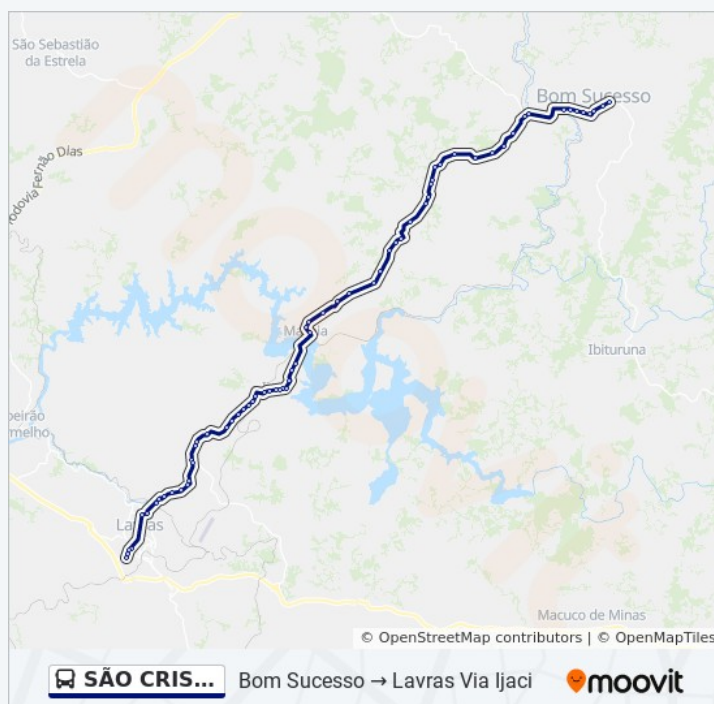

## Horários da linha de ônibus SÃO CRISTÓVÃO 3174B

Tabela de horários sentido Lavras → Bom Sucesso Via Ijaci

domingo	09:00 - 18:00
segunda-feira	06:20 - 18:00
terça-feira	06:20 - 18:00
quarta-feira	06:20 - 18:00
quinta-feira	06:20 - 18:00
sexta-feira	06:20 - 18:00
sábado	08:30 - 17:00

## Informações da linha de ônibus SÃO CRISTÓVÃO 3174B

**Sentido:** Lavras → Bom Sucesso Via Ijaci

**Paradas:** 69

**Duração da viagem:** 104 min

**Resumo da linha:**

82,3 Norte

Mg-335 Rod. Agnésio Carvalho De Souza Km  
80,8 Norte