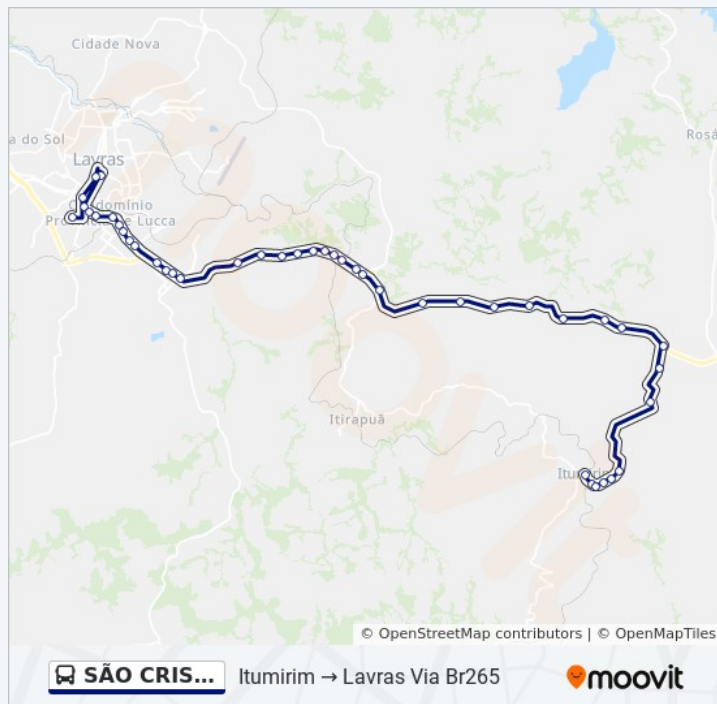

41 pontos

[VER OS HORÁRIOS DA LINHA](#)

Rodoviária De Lavras | Linhas Intermunicipais

Rua Doutor Paulo Oliveira Lima, 641

Rua Otacílio Negrão De Lima, 98

Rua Otacílio Negrão De Lima, 372

Rua Otacílio Negrão De Lima, 542

Br-265, Km 337,5 Leste

Br-265, Km 336,1 Leste

Br-265, Km 335,1 Leste | Ponte Rio Capivari

Br-265, Km 334,2 Leste

Br-265, Km 332,8 Leste | Santa Beatriz

Br-265, Km 332,3 Leste

Amg-1640, Km 0,0 Sul | Trevo Br-265

Amg-1640, Km 0,7 Sul

Amg-1640, Km 1,8 Sul

Amg-1640, Km 4,4 Sul

Amg-1640, Km 4,7 Sul

Sábado

09:15 - 20:00

Informações da linha de ônibus SÃO CRISTÓVÃO 3711-6

Sentido: Lavras → Itumirim Via Br265

Paradas: 41

Duração da viagem: 56 min

Resumo da linha:

Amg-1640, Km 5,0 Sul

Avenida Melo Viana, 47

Avenida Dom Inocêncio, 92 | Ponto Final Em Itumirim

Os horários e os mapas do itinerário da linha de ônibus SÃO CRISTÓVÃO 3711-6 estão disponíveis, no formato PDF offline, no site: moovitapp.com. Use o [Moovit App](#) e viaje de transporte público por Lavras e região! Com o Moovit você poderá ver os horários em tempo real dos ônibus, trem e metrô, e receber direções passo a passo durante todo o percurso!