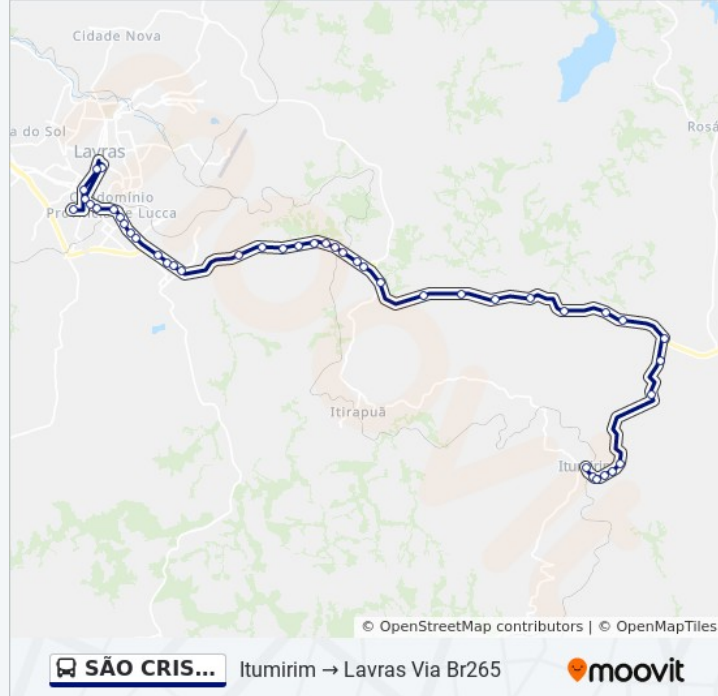

Br-265, Km 342,1 Oeste

Br-265, Km 342,6 Oeste

Br-265 Km 343,0 Oeste

Br-265, Km 343,8 Oeste

Br-265 Km 345,6 Oeste

Br-265 Km 345,8 Oeste

Br-265 Km 346,0 Oeste

Br-265 Km 346,4 Oeste | Autotrans Lavras

Rua Comandante Soares Júnior, 473

Rua Comandante Soares Júnior, 413

Rua Comandante Soares Júnior, 681

Rua Comandante Soares Júnior, 481a

Travessa Donato Bauti, 212

Rua Otacílio Negrão De Lima, 480

Mg-335, 273

Rua João Modesto, 411 | Funerária

Rua Misseno De Pádua, 532 | Ônibus Intermunicipais

Rua Doutor Francisco Sales, 744

Rua Doutor Francisco Sales, 777

Rodoviária De Lavras | Linhas Intermunicipais

Sentido: Lavras → Itumirim Via Br265

41 pontos

[VER OS HORÁRIOS DA LINHA](#)

Rodoviária De Lavras | Linhas Intermunicipais

Rua Doutor Paulo Oliveira Lima, 641

Rua Otacílio Negrão De Lima, 98

Rua Otacílio Negrão De Lima, 372

Rua Otacílio Negrão De Lima, 542