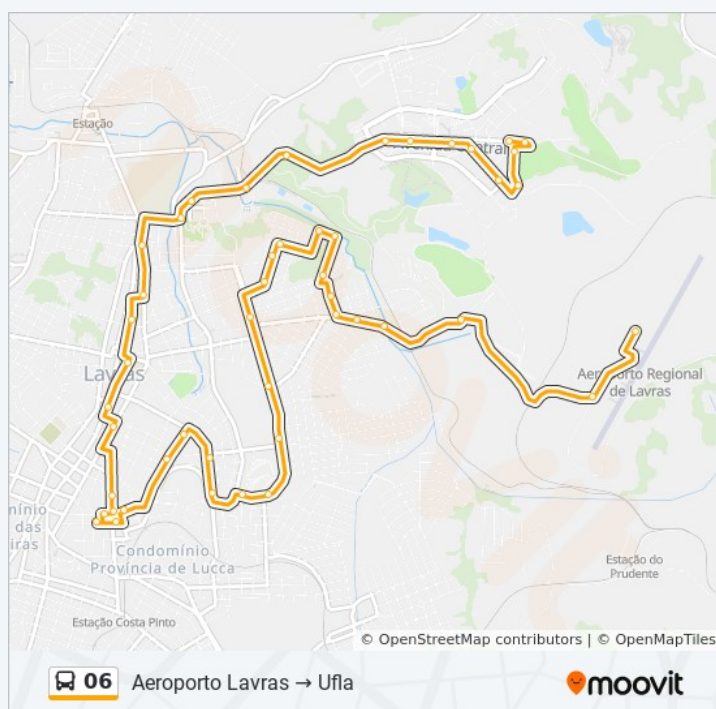

Sentido: Ufla → Centenário

Paradas: 26

Duração da viagem: 24 min

Resumo da linha:

Sentido: Ufla → Itirapuan Via Centenário

54 pontos

[VER OS HORÁRIOS DA LINHA](#)

Ponto Final Na Ufla