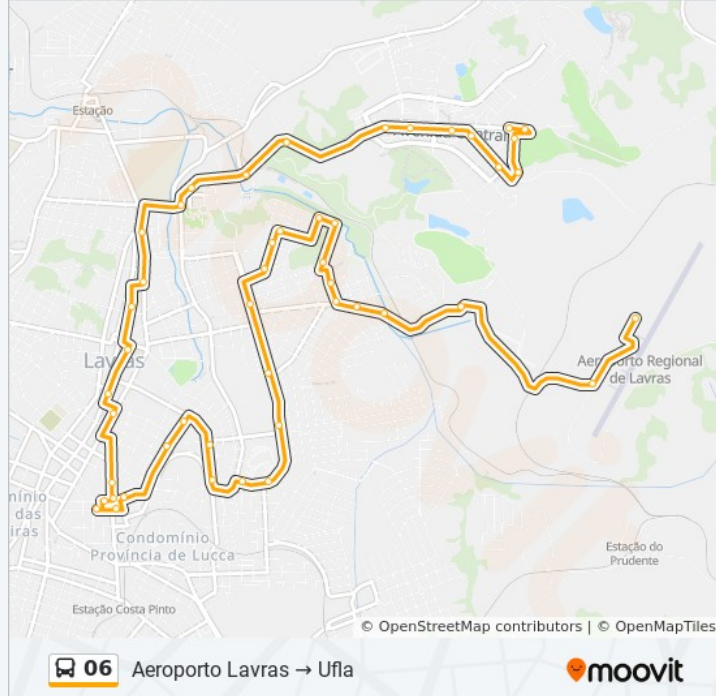

Avenida Duque Da Rocha, 350

Avenida Álvaro Augusto Leite, 390

Avenida Álvaro Augusto Leite, 700

Azarias De Carvalho, 33

Rua Doutor Antônio Gonçalves De Faria, 137

Avenida João Aurelino, 905

Avenida João Aurelino, 721

2ª Rotatória Da Ufla

Rua Mamante Vitório, 38 | Ciuni

Reitoria

Departamento De Administração

Biblioteca

Departamento Ciência Dos Alimentos

Veterinária - Ufla

Retorno Veterinária

Garagem Ufla

Ponto Retorno Ufla

Ponto Final Na Ufla

Sentido: Ufla → Centenário

26 pontos

[VER OS HORÁRIOS DA LINHA](#)

Ponto Final Na Ufla

Horários da linha de ônibus 06

Avenida Doutor Silvio Menicuci, 8

Rua Joaquim Gomes Guerra, 100

Azarias De Carvalho, 33

Rua Doutor Antônio Gonçalves De Faria, 137

Avenida João Aurelino, 905

Avenida João Aurelino, 721

Rua Doutor Armando Amaral, 365