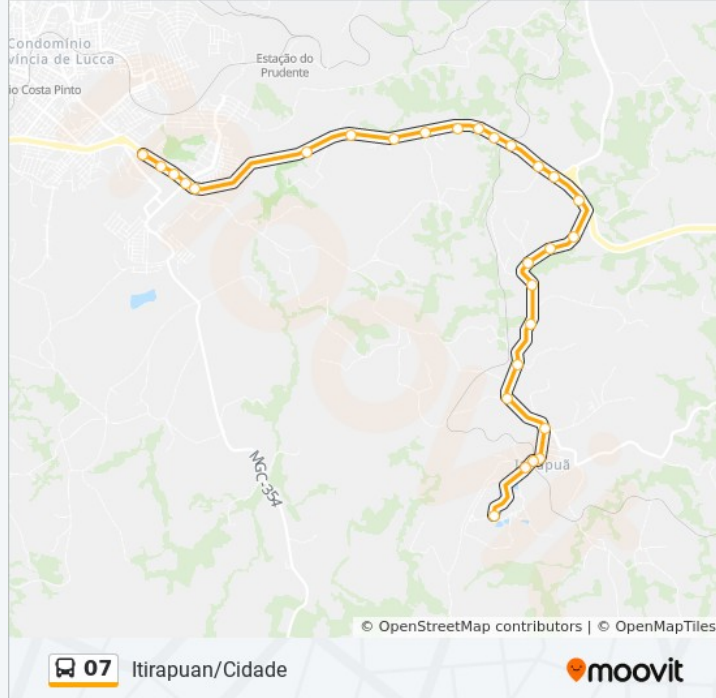

Estrada Para Itirapuan, Sentido Itirapuan

Estrada Itumirim, 343

Estrada Para Itirapuan, Sentido Itirapuan

Itirapuan

Itirapuan

Fadminas Campus I

Ponto Final Em Itirapuan

Sentido: Itirapuan → Bairro Aeroporto

27 pontos

[VER OS HORÁRIOS DA LINHA](#)

Ponto Final Em Itirapuan

Fadminas Campus I

Itirapuan, Sentido Br-265

Itirapuan, Sentido Br-265

Estrada Para Itirapuan, Sentido Br-265

Estrada Itumirim, 347