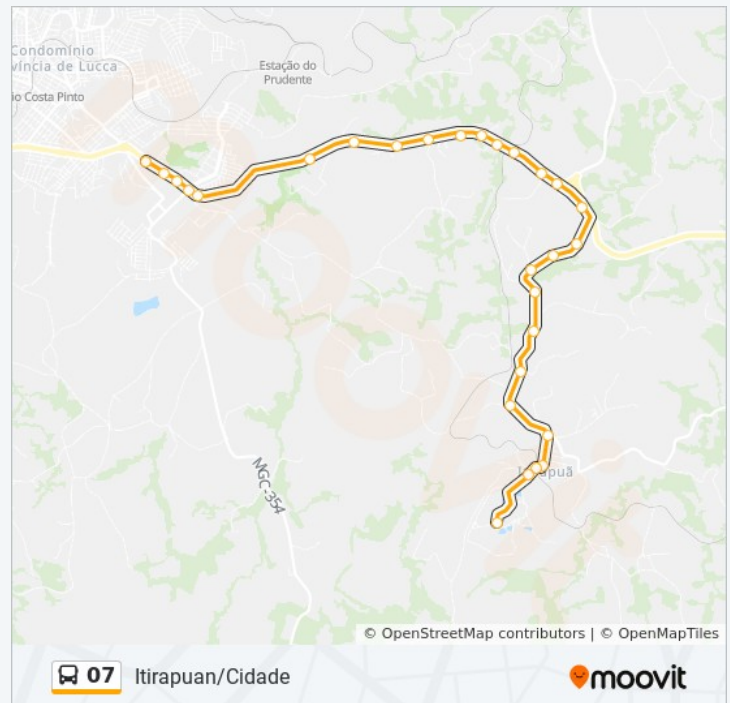

Segunda-feira	12:00
Terça-feira	12:00
Quarta-feira	12:00
Quinta-feira	12:00
Sexta-feira	12:00
Sábado	Fora de Operação

Informações da linha de ônibus 07

Sentido: Jardim Gloria → Itirapuan Via Pitanguí

Paradas: 64

Duração da viagem: 59 min

Resumo da linha:

Avenida Ernesto Matioli, 907 | Dpaschoal

Avenida Ernesto Matioli, 1294 | Trevo Abc

Br-265 Km 346,4 Leste | Autotrans Lavras

Br-265 Km 346,0 Leste

Br-265 Km 345,8 Leste