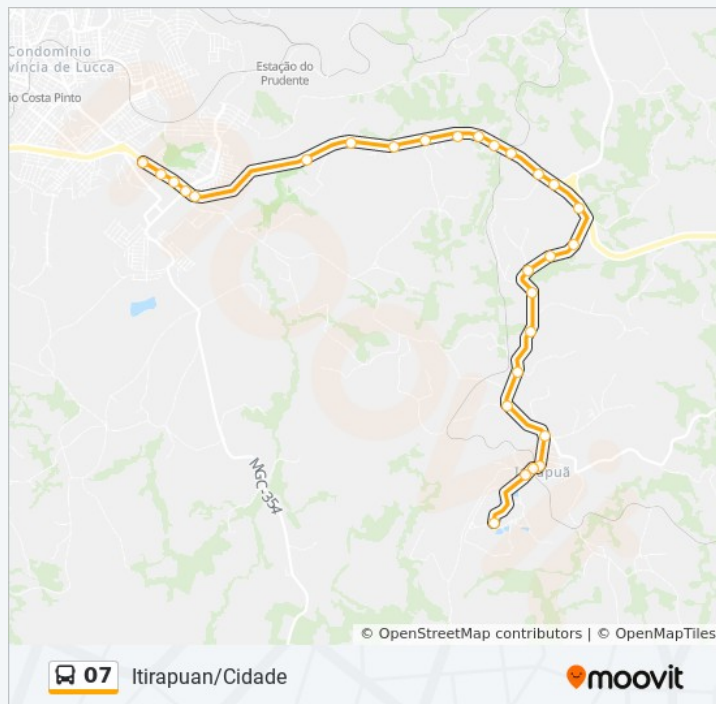

Estrada Para Itirapuan, Sentido Br-265

Estrada Para Itirapuan, Sentido Br-265

Estrada Para Itirapuan, Sentido Br-265

Estrada Para Itirapuan, Sentido Br-265

Estrada Para Itirapuan, Sentido Br-265

Br-265, Km 339,6 Oeste | Ponto Final Em Metal Lavras

Br-265, Km 340,1 Oeste

Br-265, Km 340,4 Oeste

Br-265, Km 340,8 Oeste

Br-265, Km 341,1 Oeste

Br-265, Km 341,3 Oeste

Br-265, Km 341,6 Oeste | Entrada Setorial

Br-265, Km 342,1 Oeste

Br-265, Km 342,6 Oeste

Br-265 Km 343,0 Oeste

Br-265, Km 343,8 Oeste

Br-265 Km 345,6 Oeste

Br-265 Km 345,8 Oeste

Br-265 Km 346,0 Oeste

Br-265 Km 346,4 Oeste | Autotrans Lavras

Travessa Ernesto Matioli, 1295

Rua Comandante Soares Júnior, 473

Rua Comandante Soares Júnior, 413

Rua Comandante Soares Júnior, 681

Rua Comandante Soares Júnior, 481a

Travessa Donato Bauti, 212

Mg-335, 273

Rua João Modesto, 411 | Funerária

Rua João Modesto, 62 | Pça Hidrautec

Rua Misseno De Pádua, 465 | Santa Casa

Rua Misseno De Pádua, 785 | Hospital Vaz Monteiro

Rua Comendador José Esteves, 647

Informações da linha de ônibus 07

Sentido: Itirapuan → Fadminas Via Pça Dr. Jorge

Paradas: 50

Duração da viagem: 51 min

Resumo da linha: