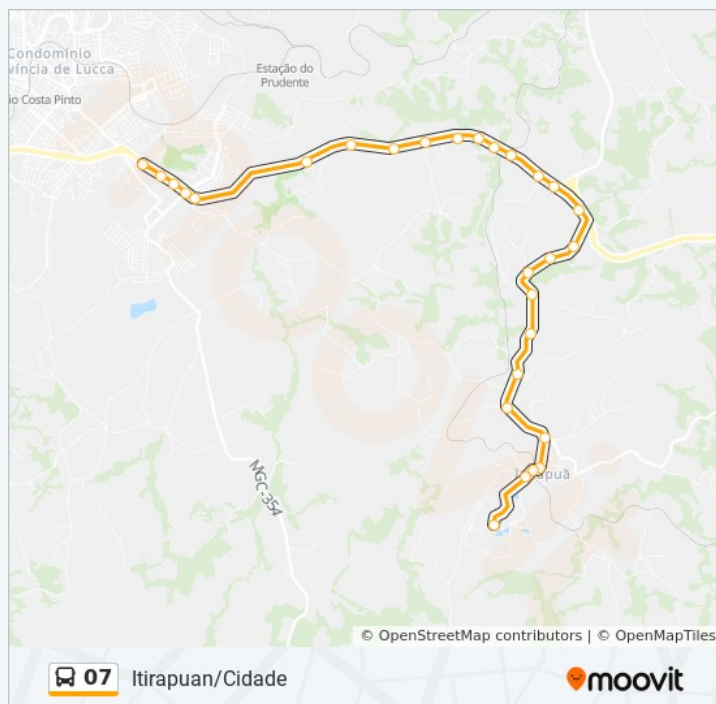

Br-265, Km 342,1 Oeste

Br-265, Km 342,6 Oeste

Br-265 Km 343,0 Oeste

Br-265, Km 343,8 Oeste

Br-265 Km 345,6 Oeste

Br-265 Km 345,8 Oeste

Br-265 Km 346,0 Oeste

Br-265 Km 346,4 Oeste | Autotrans Lavras

Informações da linha de ônibus 07

Sentido: Itirapuan → Bairro Aeroporto

Paradas: 27

Duração da viagem: 32 min

Resumo da linha:

Sentido: Itirapuan → Estação Ferroviária Via Fadminas

60 pontos

[VER OS HORÁRIOS DA LINHA](#)