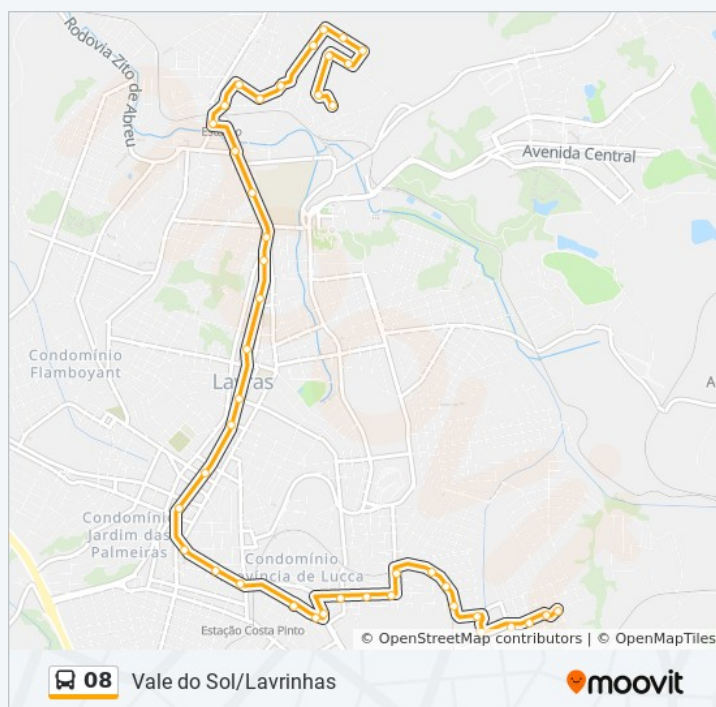

Avenida Pedro Sales, 586

Avenida Pedro Sáles, 522

Rua Doutor Samuel Gammon, 423

Rua Doutor Samuel Gammon, 155

Rua Doutor Samuel Gammon, 6

Mg-335, 51

Rua Mamante Vitório, 124

Rua Antônio Virgilino, 253

Rua Comendador José Esteves, 347 | Restaurante Manah

Praça Doutor Jorge, 11

Avenida Pedro Sales, 586

Horários da linha de ônibus 08

Tabela de horários sentido Vale Do Sol → Lavrinhas Via Boca Da Mata

Domingo	Fora de Operação
Segunda-feira	07:00
Terça-feira	07:00
Quarta-feira	07:00
Quinta-feira	07:00
Sexta-feira	07:00
Sábado	Fora de Operação

Informações da linha de ônibus 08

Sentido: Vale Do Sol → Lavrinhas Via Boca Da Mata

Paradas: 45

Duração da viagem: 23 min

Resumo da linha:

Avenida Pedro Sáles,522

Rua Doutor Samuel Gammon, 423

Rua Doutor Samuel Gammon, 155

Rua Doutor Samuel Gammon, 6

Mg-335, 51

Rua Mamante Vitório, 124

Campus Uni Esal, 481

Campus Uni Esal, 900

Mg-335 Rod. Agnésio Carvalho De Souza Km
86,0 Norte

Mg-335 Rod. Agnésio Carvalho De Souza Km
85,5 Norte | Lavrinhas