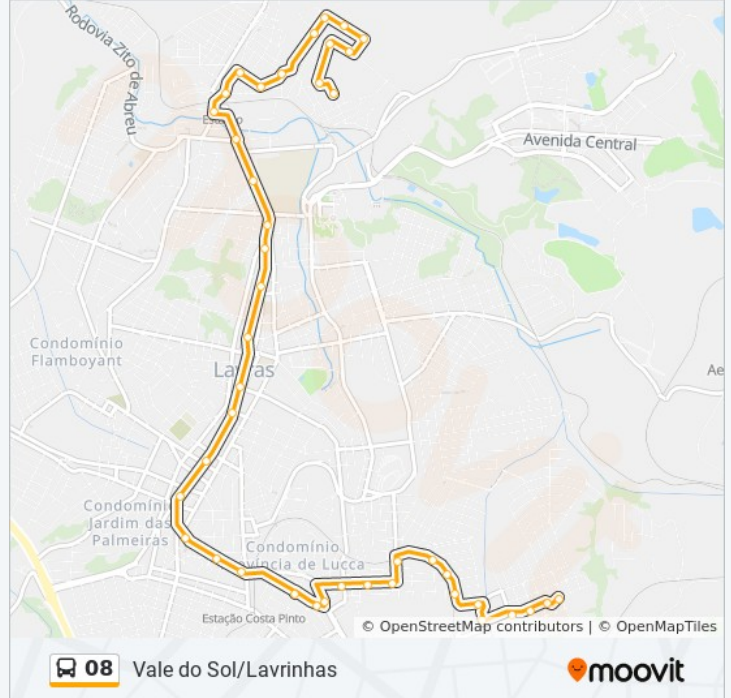

Rua Maria Joana De Oliveira, 48

Rua João Gonçalves Godinho, 108

Rua Londres, 15

Rua Rufino Alves Costa, 8a

Rua Custódio Moreira, 17

Avenida Pedro Sales, 160 | Lumar Motos

Avenida Pedro Sales, 446

Rua Barão Do Rio Branco, 576 | Praça Dr. Jorge

Rua Barão Do Rio Branco, 432

Rua Barão Do Rio Branco, 315

Rua Santana, 114

Praça Leonardo Venerando Pereira, 938

Horários da linha de ônibus 08

Tabela de horários sentido Lavrinhas → Vale Do Sol

Domingo	06:25 - 22:30
Segunda-feira	06:40 - 22:55
Terça-feira	06:40 - 22:55
Quarta-feira	06:40 - 22:55
Quinta-feira	06:40 - 22:55
Sexta-feira	06:40 - 22:55
Sábado	06:25 - 22:30

Informações da linha de ônibus 08**Sentido:** Lavrinhas → Vale Do Sol**Paradas:** 42**Duração da viagem:** 23 min**Resumo da linha:**

Rua Doutor Francisco Sales, 744
Rua Doutor Francisco Sales, 446
Rua Doutor Francisco Sales, 777
Rua Otacílio Negrão De Lima, 98
Rua Otacílio Negrão De Lima, 372
Rua Otacílio Negrão De Lima, 542
Rua Comandante Soares Júnior, 230
Rua Comandante Soares Júnior, 362
Rua Comandante Soares Júnior, 481a
Rua Antônio Claret Carvalho, 220
Rua Manoel Fernandes De Lima, 338
Rua Manoel Fernandes De Lima, 440
Rua Naná Pádua Silva, 97
Avenida Anizio Haddad, 49
Rua Diocesio A. Pinto, 20
Rua Michel Mansur, 195
Rua Paulo Modesto, 134
Avenida Rotary, 185
Rua João Pereira De Carvalho, 269
Rua Orlando Azevedo Costa, 182
Rua João Pereira De Carvalho, 234
Rua João Pereira De Carvalho, 316

Sentido: Vale Do Sol → Lavrinhas

38 pontos

[VER OS HORÁRIOS DA LINHA](#)

Rua João Pereira De Carvalho, 316
Rua Thiago Torres Parraga, 125
Rua Paulo Modesto, 279
Rua Paulo Modesto, 121
Rua Paulo Modesto, 41
Rua Alcides Thomaz Da Silva, 199
Rua Alcides Thomaz Da Silva, 32