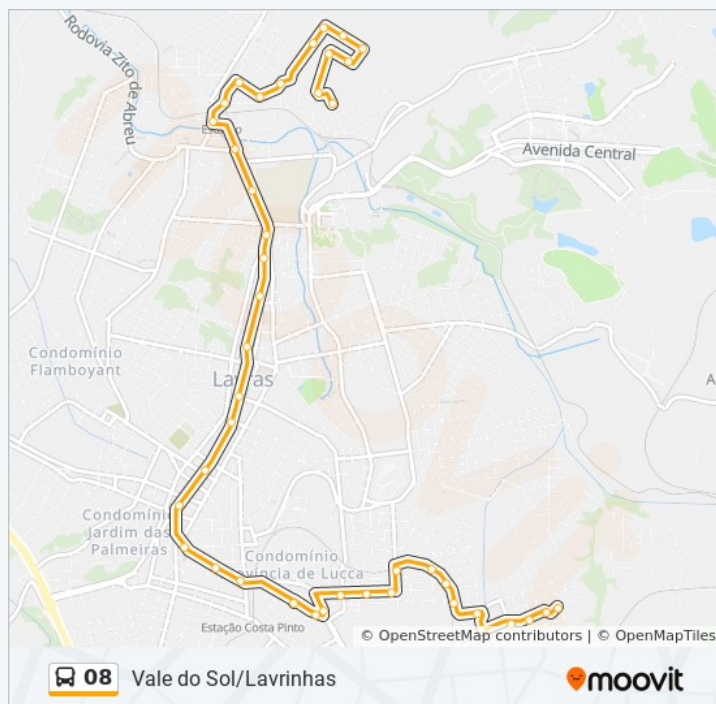

Avenida Pedro Sales, 586

Avenida Pedro Sáles, 522

Rua Doutor Samuel Gammon, 423

Rua Doutor Samuel Gammon, 155

Rua Doutor Samuel Gammon, 6

Mg-335, 51

Rua Mamante Vitório, 124

Rua Antônio Virgilino, 253

Rua Hermógenes R Fonseca, 3

Rua Samuel Abreu E Silva, 126

Rua Samuel Abreu E Silva, 57

Informações da linha de ônibus 08

Sentido: Vale Do Sol → Lavrinhas

Paradas: 38

Duração da viagem: 23 min

Resumo da linha:

Sentido: Vale Do Sol → Lavrinhas Via Boca Da Mata

45 pontos

[VER OS HORÁRIOS DA LINHA](#)

Rua João Pereira De Carvalho, 316

Rua Thiago Torres Parraga, 125

Rua Paulo Modesto, 279

Rua Paulo Modesto, 121

Rua Paulo Modesto, 41