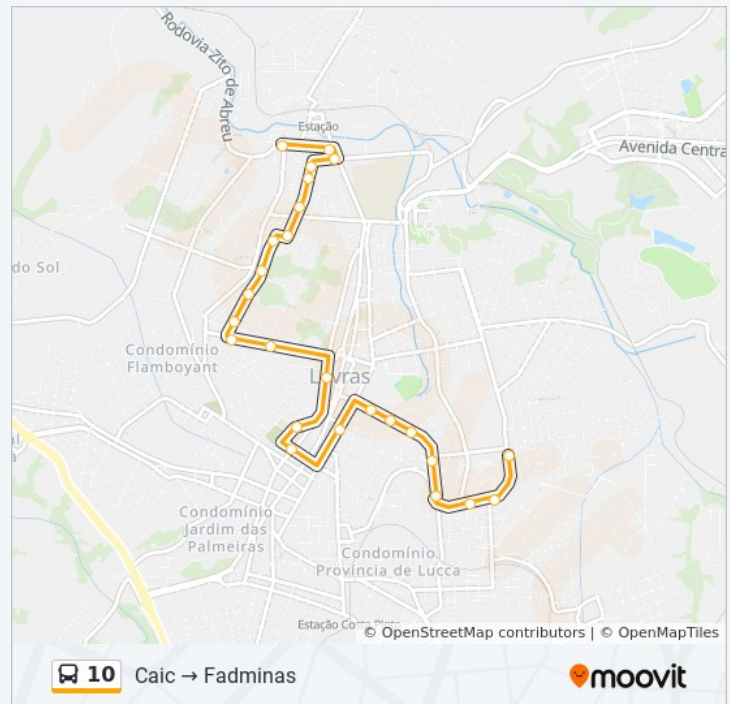

Rua Zirlene Maria De Oliveira, 340

Rua Professor Paulo De Souza, 320

Rua Professor Paulo De Souza, 149

Sábado

06:25 - 19:25

### Informações da linha de ônibus 10

**Sentido:** Shopping → Caic Via Nova Era II

**Paradas:** 41

**Duração da viagem:** 21 min

**Resumo da linha:**

Rua Professor Paulo De Souza, 40

Rua Raimunda Marquês Guimarães, 161