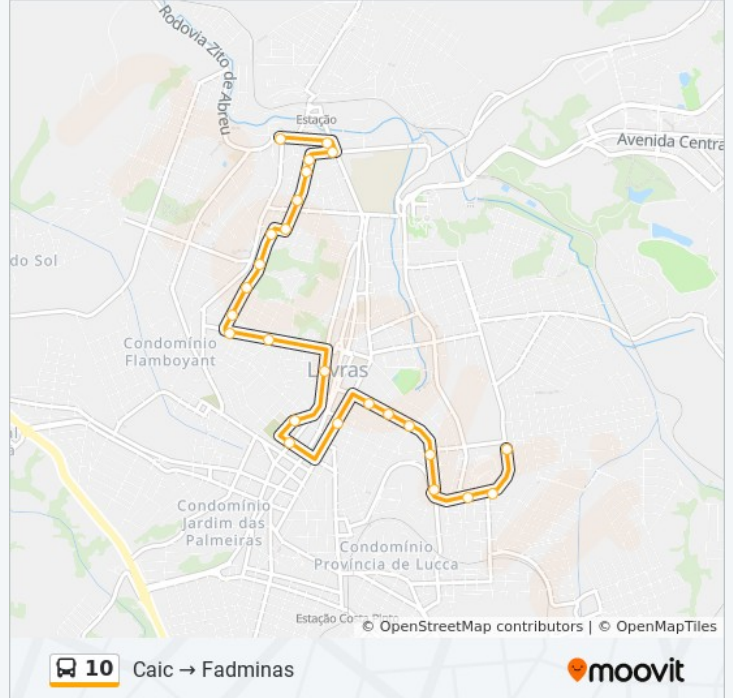

### Informações da linha de ônibus 10

**Sentido:** Caic → Shopping Via Farmacia Popular

**Paradas:** 27

**Duração da viagem:** 17 min

**Resumo da linha:**

Rua Doutor Lourenço Menicuci Filho, 102

Avenida Juscelino Kubitschek, 270

### Sentido: Fadminas → Caic

37 pontos

[VER OS HORÁRIOS DA LINHA](#)

Avenida Álvaro Augusto Leite, 867 | Fadminas

Rua Joaquim Gomes Guerra, 109

Rua D, 144 | Ponto Final No Shopping

Avenida Doutor Sylvio Menicucci, 1862

Avenida João Aurelino, 905

Avenida João Aurelino, 721

Avenida Padre Dehon, 455

Avenida Padre Dehon, 305

Avenida Padre Dehon, 105

Praça Leonardo Venerando Pereira, 938

Rua Doutor Francisco Sales, 744

Rua Pedro Moura, 72a