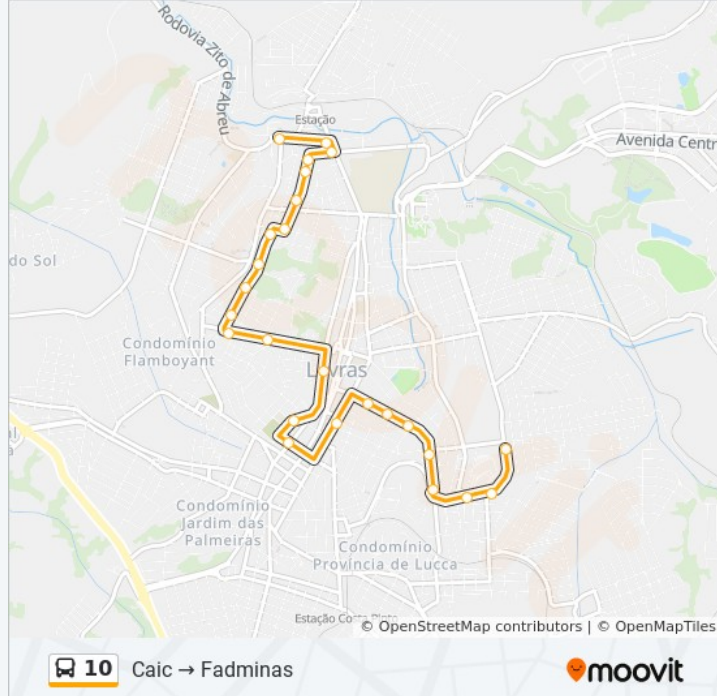

Avenida Vaz Monteiro, 265

Rua Antonio Vaz Monteiro, 25

Rua Doutor Samuel Gamomm, 666

Rua Coronel José Moura Amaral, 81

Rua Coronel José Moura Amaral, 156

Rua Coronel José Moura Amaral, 368

Rua Coronel José Moura Amaral, 568

**Informações da linha de ônibus 10****Sentido:** Caic → Fadminas**Paradas:** 25**Duração da viagem:** 15 min**Resumo da linha:**

Avenida Padre Dehon, 420

Avenida João Aurelino, 710

Avenida João Aurelino, 890

### Sentido: Caic → Shopping

23 pontos

[VER OS HORÁRIOS DA LINHA](#)

Avenida Vaz Monteiro, 265

Rua Antonio Vaz Monteiro, 25

Rua Doutor Samuel Gamomm, 666

Rua Coronel José Moura Amaral, 81

Rua Coronel José Moura Amaral, 156