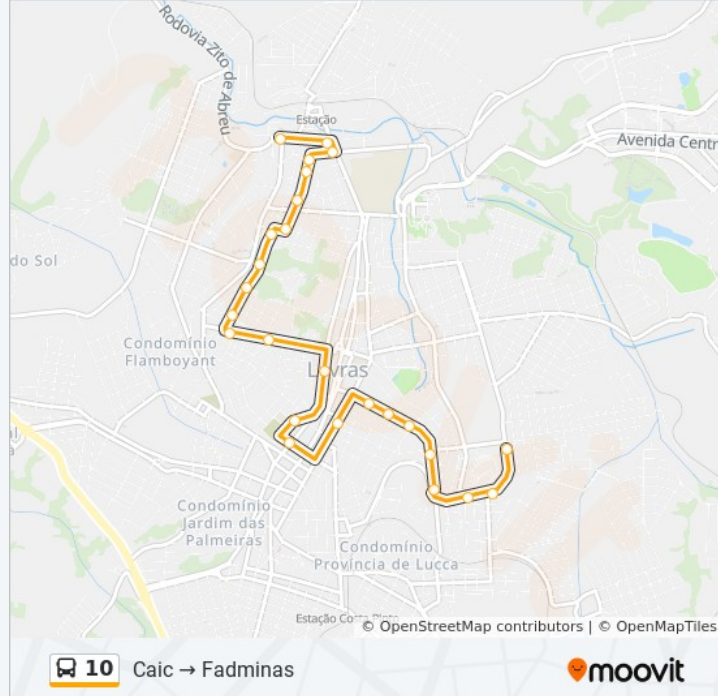

Rua Vinte Um, 52

Rua Rio Branco, 24

Campus Uni Esal, 210

Rua Mauro Leite, 399

Rua Raimunda Marquês Guimarães, 161

Avenida Vaz Monteiro, 265

### Sentido: Shopping → Caic Via Nova Era II

41 pontos

[VER OS HORÁRIOS DA LINHA](#)

Lavras Shopping

Avenida Doutor Sylvio Menicucci, 1862

Avenida João Aurelino, 905

Avenida João Aurelino, 721

Avenida Padre Dehon, 455