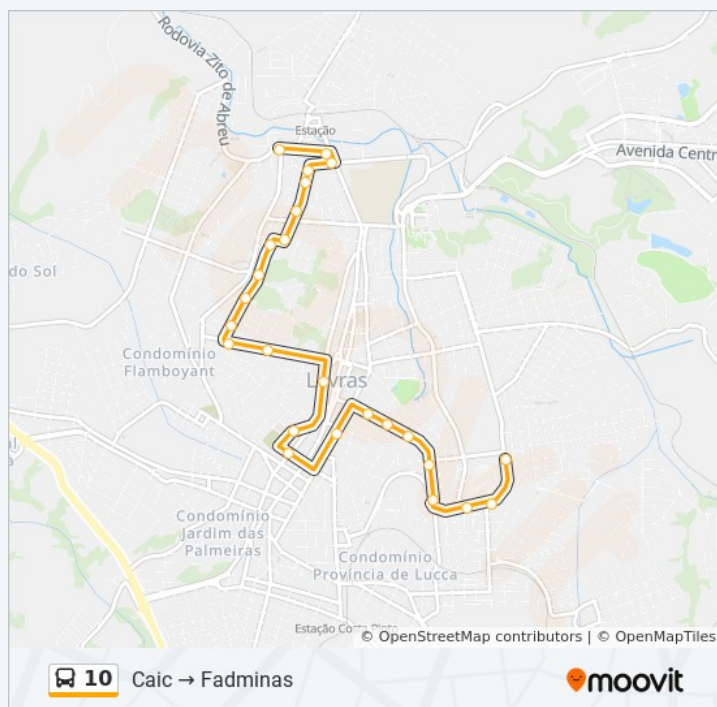

## Horários da linha de ônibus 10

Tabela de horários sentido Shopping → Caic Via Nova Era III

| Domingo       | Fora de Operação |
|---------------|------------------|
| Segunda-feira | 07:40 - 11:40    |
| Terça-feira   | 07:40 - 11:40    |
| Quarta-feira  | 07:40 - 11:40    |
| Quinta-feira  | 07:40 - 11:40    |
| Sexta-feira   | 07:40 - 11:40    |
| Sábado        | 07:25 - 12:25    |

## Informações da linha de ônibus 10

**Sentido:** Shopping → Caic Via Nova Era III

**Paradas:** 45

**Duração da viagem:** 24 min

**Resumo da linha:**

Avenida Prefeito Silvio Damaso De Castro, 985

Avenida A, 1580