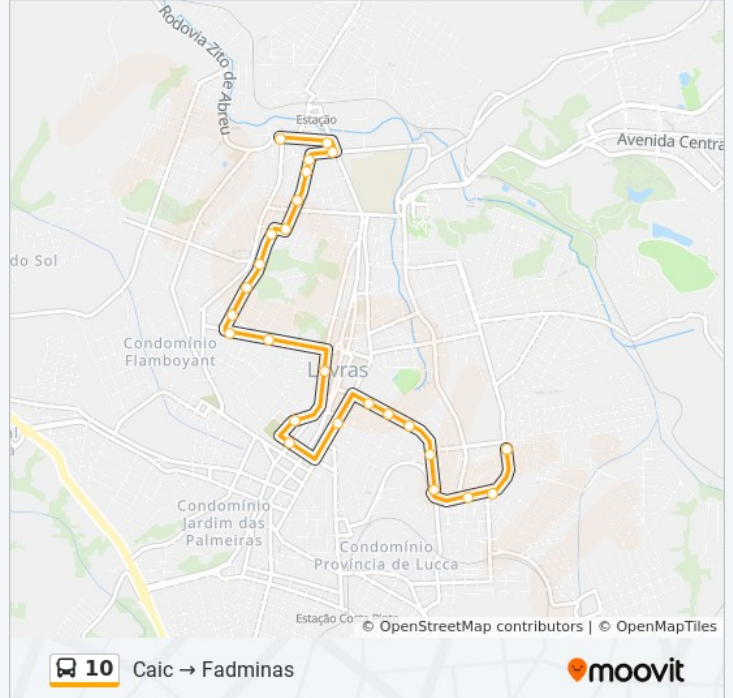

Avenida A, 1580

Rua Francisco Andrade De Carvalho, 150

Rua Vinte Um, 52

Rua Rio Branco, 24

Campus Uni Esal, 210

Rua Mauro Leite, 399

Rua Raimunda Marquês Guimarães, 161

Avenida Vaz Monteiro, 265

### Sentido: Fadminas → Caic Via Nova Era II

43 pontos

[VER OS HORÁRIOS DA LINHA](#)

Avenida Álvaro Augusto Leite, 867 | Fadminas

Rua Joaquim Gomes Guerra, 109

Rua D, 144 | Ponto Final No Shopping

Avenida Doutor Sylvio Menicucci, 1862