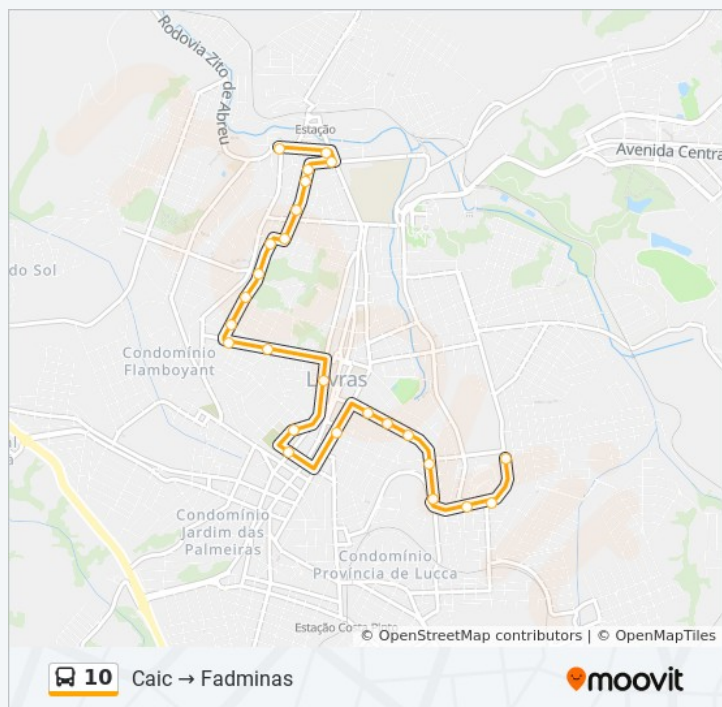

Avenida A, 1580

Rua Francisco Andrade De Carvalho, 150

Rua Vinte Um, 52

Rua Rio Branco, 24

Campus Uni Esal, 210

Rua Mauro Leite, 399

Rodovia Ligacao Lauras Ribeiro Vermelho, 265

Rua Zirlene Maria De Oliveira, 170

Rua Zirlene Maria De Oliveira, 340

Rua Professor Paulo De Souza, 320

Rua Professor Paulo De Souza, 149

Rua Professor Paulo De Souza, 40

Rua Raimunda Marquês Guimarães, 161

Avenida Vaz Monteiro, 265

## Sentido: Fadminas → Caic Via Nova Era III

47 pontos

[VER OS HORÁRIOS DA LINHA](#)

Avenida Álvaro Augusto Leite, 867 | Fadminas

Rua Joaquim Gomes Guerra, 109

Rua D, 144 | Ponto Final No Shopping

Avenida Doutor Sylvio Menicucci, 1862