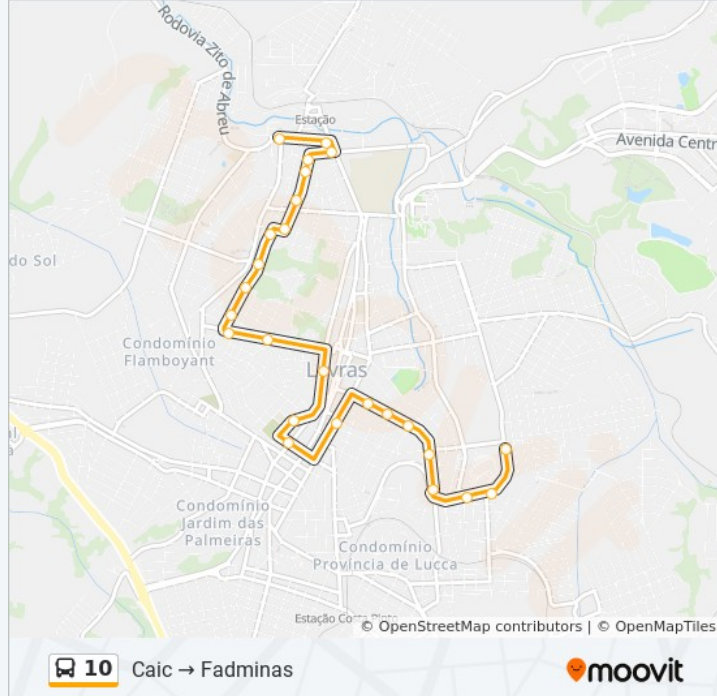

### Sentido: Caic → Shopping

23 pontos

[VER OS HORÁRIOS DA LINHA](#)

Avenida Vaz Monteiro, 265

Rua Antonio Vaz Monteiro, 25

Rua Doutor Samuel Gamomm, 666

Rua Coronel José Moura Amaral, 81

Rua Coronel José Moura Amaral, 156

### Informações da linha de ônibus 10

**Sentido:** Caic → Shopping

**Paradas:** 23

**Duração da viagem:** 14 min

**Resumo da linha:**

Avenida Padre Dehon, 305  
Avenida Padre Dehon, 420  
Avenida João Aurelino, 710  
Avenida João Aurelino, 890  
Lavras Shopping

### Sentido: Caic → Shopping Via Farmacia Popular

27 pontos

[VER OS HORÁRIOS DA LINHA](#)

Avenida Vaz Monteiro, 265  
Rua Antonio Vaz Monteiro, 25  
Rua Doutor Samuel Gamomm, 666  
Rua Coronel José Moura Amaral, 81  
Rua Coronel José Moura Amaral, 156  
Rua Coronel José Moura Amaral, 368  
Rua Coronel José Moura Amaral, 568  
Rua São Francisco Xavier, 565  
Rua São Francisco Xavier, 786  
Rua São Francisco Xavier, 294  
Rua Doutor João Pizolante, 100  
Rua Doutor Delfino De Souza, 763  
Rua Doutor Delfino De Souza, 459  
Rua Firmino Sales, 152  
Rua Pedro Moura, 113  
Rua Professor Azarias Ribeiro, 22  
Avenida Jucelino Kubitscheck, 270  
Rua Jânio Quadros, 235