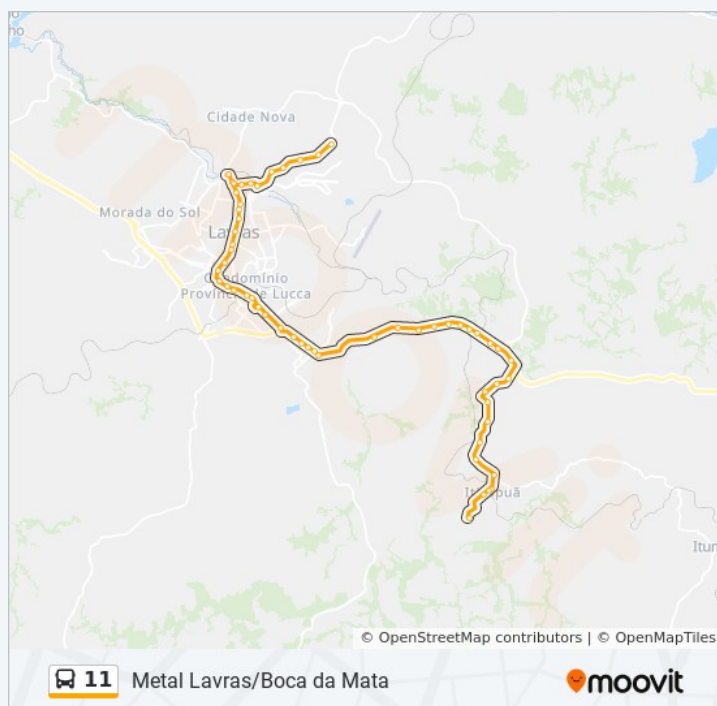

### Horários da linha de ônibus 11

Tabela de horários sentido Itirapuan → Boca Da Mata Via Ufla

Domingo	Fora de Operação
Segunda-feira	07:00
Terça-feira	07:00
Quarta-feira	07:00
Quinta-feira	07:00
Sexta-feira	07:00
Sábado	Fora de Operação

### Informações da linha de ônibus 11

**Sentido:** Itirapuan → Boca Da Mata Via Ufla

**Paradas:** 61

**Duração da viagem:** 60 min

**Resumo da linha:**

Br-265 Km 345,8 Oeste

Br-265 Km 346,0 Oeste

Br-265 Km 346,4 Oeste | Autotrans Lavras