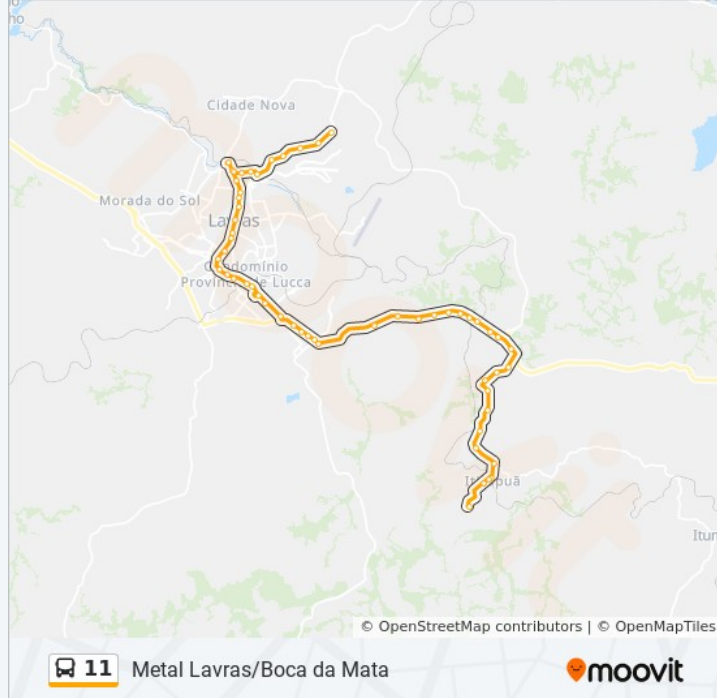

Rua Otacílio Negrão De Lima, 480

Mg-335, 273

Rua João Modesto, 411 | Funerária

Rua João Modesto, 62 | Pça Hidrautec

Rua Misseno De Pádua, 465 | Santa Casa

Praça Leonardo Venerando Pereira, 39 | Planeta Shake

Praça Doutor Augusto Silva, 1444 | Gammon

Rua Raul Soares, 206 | Colégio N.S. Lourdes

Rua Comendador José Esteves, 347 |
Restaurante Manah

Praça Doutor Jorge, 11

Avenida Pedro Sales, 586

Rua Doutor Samuel Gammon, 423

Rua Doutor Samuel Gammon, 155

Rua Doutor Samuel Gammon, 6

Mg-335, 51

Rua Mamante Vitório, 124

Campus Uni Esal, 481

Campus Uni Esal, 900

Mg-335 Rod. Agnésio Carvalho De Souza Km
86,0 Norte

Mg-335 Rod. Agnésio Carvalho De Souza Km
85,5 Norte | Lavrinhas

Sentido: Metal Lavras → Boca Da Mata Via Setorial

41 pontos

[VER OS HORÁRIOS DA LINHA](#)

Br-265, Km 339,6 Oeste | Ponto Final Em Metal Lavras

Br-265, Km 340,1 Oeste

Br-265, Km 340,4 Oeste

Br-265, Km 340,8 Oeste

Br-265, Km 341,1 Oeste

Br-265, Km 341,3 Oeste

Horários da linha de ônibus 11

Tabela de horários sentido Metal Lavras → Boca Da Mata Via Setorial

Domingo	Fora de Operação
Segunda-feira	17:10
Terça-feira	17:10
Quarta-feira	17:10
Quinta-feira	17:10
Sexta-feira	Fora de Operação
Sábado	Fora de Operação