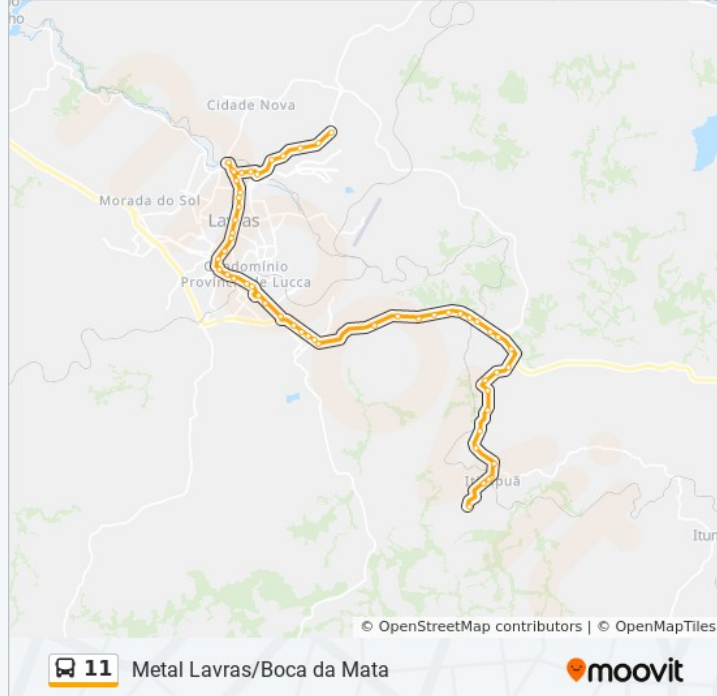

Avenida Ernesto Matioli, 1294 | Trevo Abc

Br-265 Km 346,4 Leste | Autotrans Lavras

Br-265 Km 346,0 Leste

Br-265 Km 345,8 Leste

Br-265 Km 345,6 Leste

Br-265, 345,4 Leste | Entrada Vista Alegre

Br-265, Km 343,8 Leste

Br-265, Km 340,1 Leste

Br-265, Km 339,6 Leste| Metal Lavras

Estrada Para Itirapuan, Sentido Itirapuan | Lixão

Estrada Para Itirapuan, Sentido Itirapuan

Estrada Para Itirapuan, Sentido Itirapuan

Estrada Para Itirapuan, Sentido Itirapuan

Estrada Para Itirapuan, Sentido Itirapuan

Estrada Para Itirapuan, Sentido Itirapuan

Estrada Itumirim, 343

Estrada Para Itirapuan, Sentido Itirapuan

Itirapuan

Itirapuan

Fadminas Campus I

Ponto Final Em Itirapuan

### Sentido: Boca Da Mata → Metal Lavras

44 pontos

[VER OS HORÁRIOS DA LINHA](#)

Mg-335 Rod. Agnésio Carvalho De Souza Km 85,5 Norte | Lavrinhas

Mg-335 Rod. Agnésio Carvalho De Souza Km 86,0 Sul

Campus Uni Esal, 900