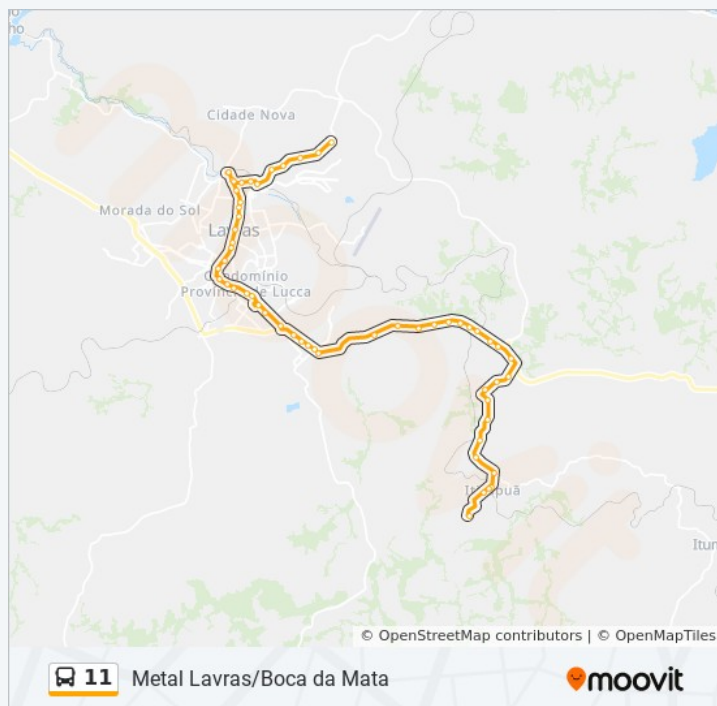

Rua Comandante Soares Júnior, 230

Rua Comandante Soares Júnior, 362

Rua Comandante Soares Júnior, 725

Avenida Ernesto Matioli, 907 | Dpaschoal

**Sentido:** Boca Da Mata → Metal Lavras Via Lavrinhas/São Francisco

**Paradas:** 56

**Duração da viagem:** 47 min

**Resumo da linha:**

Avenida Ernesto Matioli, 1294 | Trevo Abc

Br-265 Km 346,4 Leste | Autotrans Lavras

Br-265 Km 346,0 Leste

Br-265 Km 345,8 Leste

Br-265 Km 345,6 Leste

Estrada Para Itirapuan, Sentido Br-265