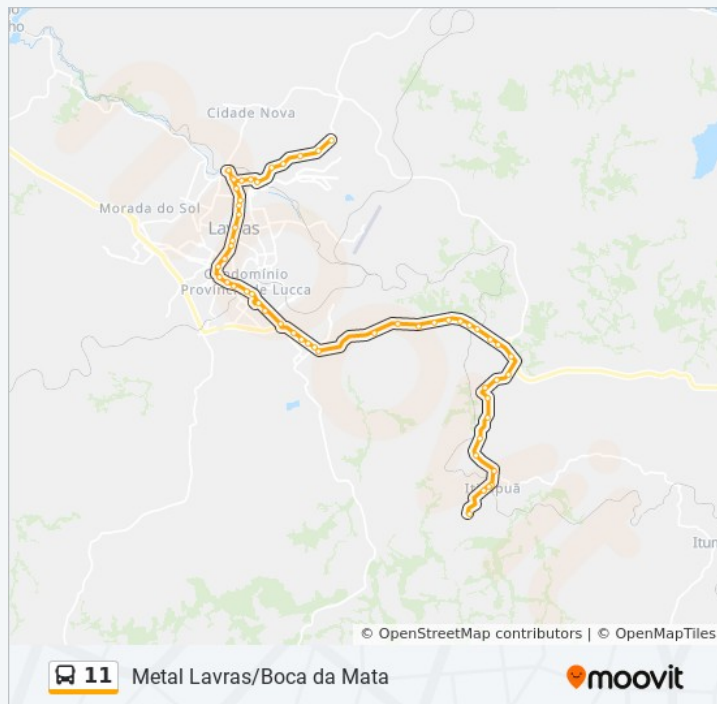

Rua Doutor Samuel Gammon, 155

Rua Doutor Samuel Gammon, 6

Mg-335, 51

Rua Mamante Vitorino, 124

Campus Uni Esal, 481

## Informações da linha de ônibus 11

**Sentido:** Metal Lavras → Boca Da Mata Via Setorial

**Paradas:** 41

**Duração da viagem:** 43 min

**Resumo da linha:**

Campus Uni Esal, 900

Mg-335 Rod. Agnésio Carvalho De Souza Km 86,0 Norte