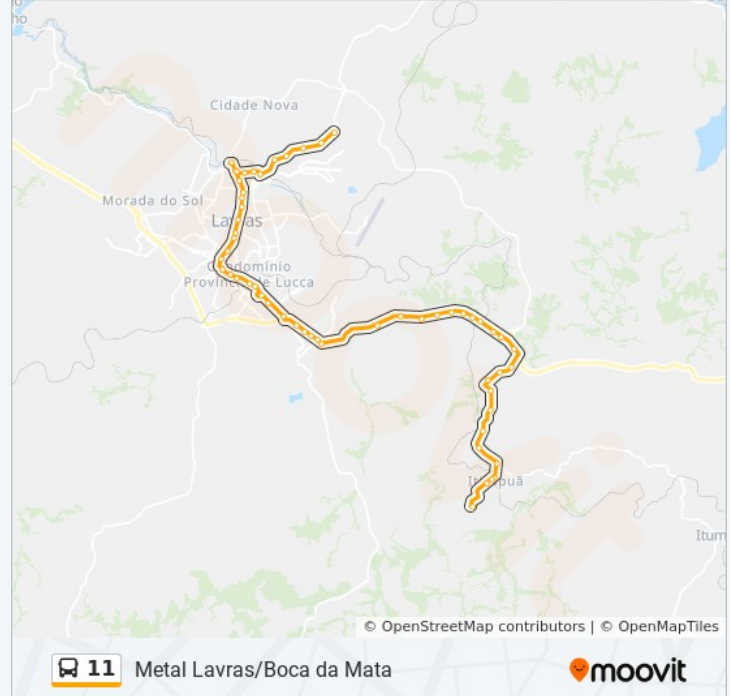

Rua Doutor Samuel Gammon, 155

Rua Doutor Samuel Gammon, 6

Mg-335, 51

Rua Mamante Vitório, 124

Campus Uni Esal, 481

Campus Uni Esal, 900

Mg-335 Rod. Agnésio Carvalho De Souza Km 86,0 Norte

Mg-335 Rod. Agnésio Carvalho De Souza Km 85,5 Norte | Lavrinhas