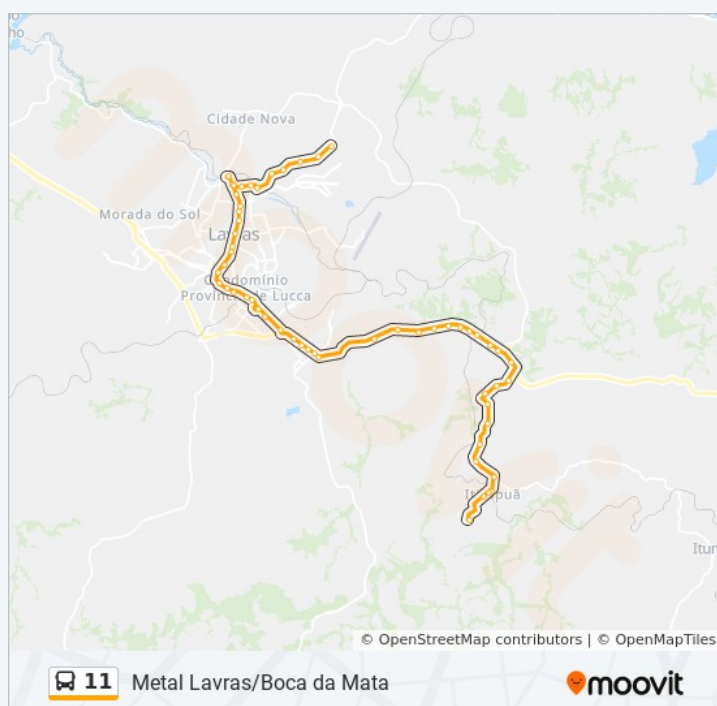

Avenida Doutor Silvio Menicuci, 2775

Avenida Doutor Silvio Menicuci, 8

Rua Doutor Jacinto Scorza, 165b

Rua Doutor Jacinto Scorza, 314

Rua Vasco Jose De Carvalho, 274

Avenida Duque Da Rocha, 350

Avenida Álvaro Augusto Leite, 390

### Horários da linha de ônibus 11

Tabela de horários sentido Trevo Água Limpa → Itirapuan Via Pitangui/Setorial

Domingo	Fora de Operação
Segunda-feira	05:55
Terça-feira	05:55
Quarta-feira	05:55
Quinta-feira	05:55
Sexta-feira	05:55
Sábado	Fora de Operação

### Informações da linha de ônibus 11

**Sentido:** Trevo Água Limpa → Itirapuan Via Pitangui/Setorial

**Paradas:** 72

**Duração da viagem:** 68 min

**Resumo da linha:**

Avenida Álvaro Augusto Leite, 700

Azarias De Carvalho, 33