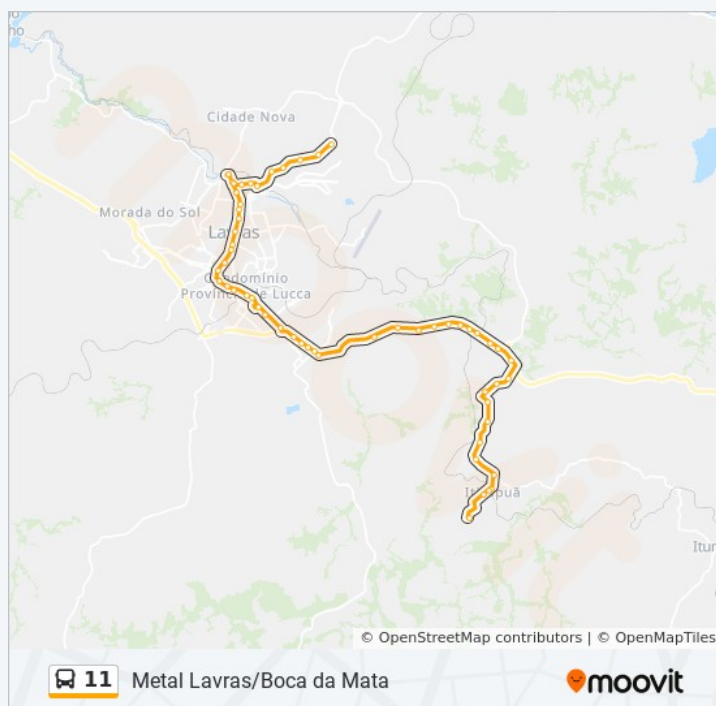

### Horários da linha de ônibus 11

Tabela de horários sentido Boca Da Mata → Metal Lavras

Domingo	Fora de Operação
Segunda-feira	10:10 - 17:55
Terça-feira	10:10 - 17:55
Quarta-feira	10:10 - 17:55
Quinta-feira	10:10 - 17:55
Sexta-feira	10:10 - 17:55
Sábado	08:50 - 10:30

### Informações da linha de ônibus 11

Sentido: Boca Da Mata → Metal Lavras

Paradas: 44

Duração da viagem: 41 min

Resumo da linha:

Rua Comandante Soares Júnior, 230

Rua Comandante Soares Júnior, 362

Rua Comandante Soares Júnior, 725

Avenida Ernesto Matioli, 907 | Dpaschoal

Avenida Ernesto Matioli, 1294 | Trevo Abc

Br-265 Km 346,4 Leste | Autotrans Lavras

Br-265 Km 346,0 Leste

Br-265 Km 345,8 Leste

Br-265 Km 345,6 Leste

Br-265, 345,4 Leste | Entrada Vista Alegre