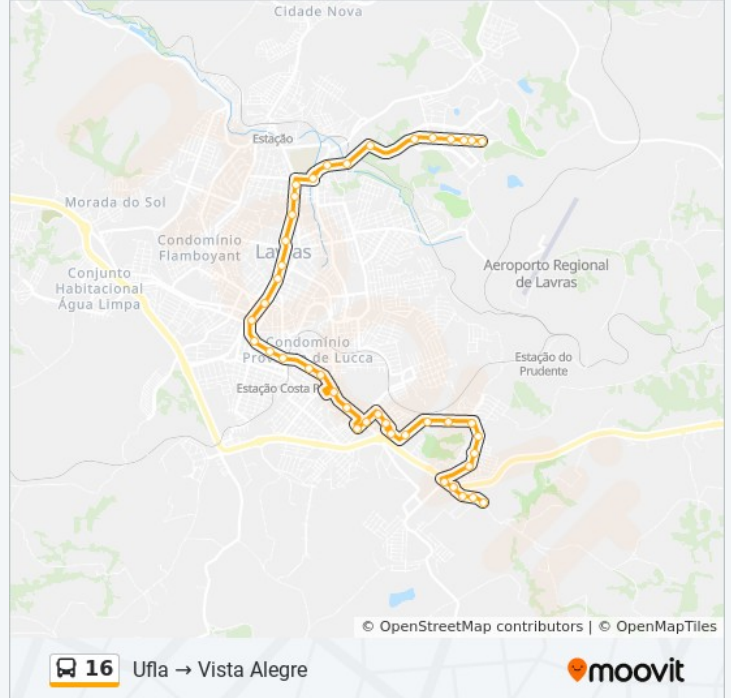

Rua Joaquim Belarmindo, 286

Rua Adolpho Moura

Avenida Um, 863

Avenida Um, 743

Rua Dos Hibiscos, 113

Avenida Um, 453

Br-265 Km 345,6 Leste

Br-265, 345,4 Leste | Entrada Vista Alegre

### Sentido: Vista Alegre → Ufla

45 pontos

[VER OS HORÁRIOS DA LINHA](#)

Fazenda Santa Cruz, 450

Fazenda Santa Cruz, 166

Fazenda Santa Cruz, 186

Fazenda Santa Cruz, 16

Br-265 Km 345,6 Oeste