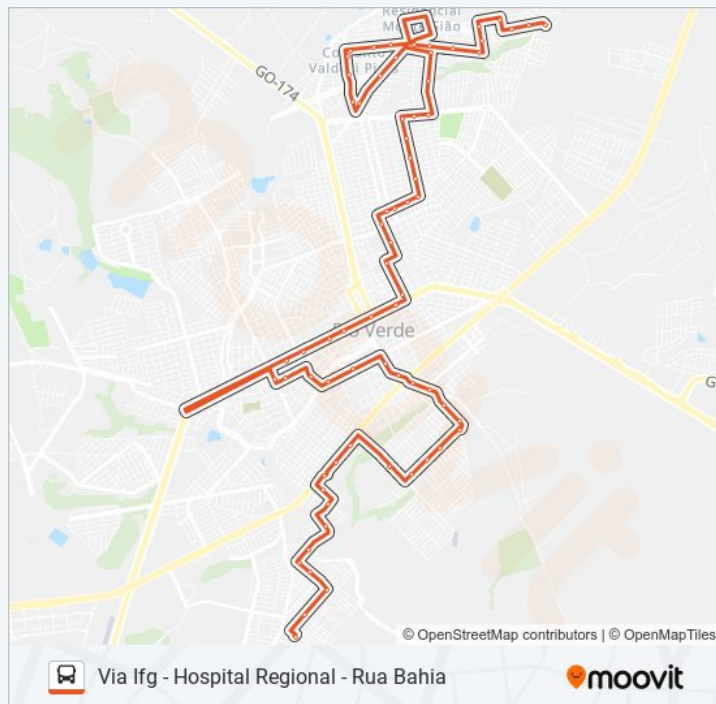

Use o aplicativo do Moovit para encontrar a estação de ônibus da linha 15 CIRCULAR mais perto de você e descubra quando chegará a próxima linha de ônibus 15 CIRCULAR.

**Sentido: Via Ifg - Hosp. Regional - Rua Bahia - Unirv**

### **Informações da linha de ônibus 15 CIRCULAR**

**Sentido:** Via Ifg - Hospital Regional - Rua Bahia

Br-060, 25

Br-060, 0

Rua João Moreira, 50

Avenida Flamboyant Q 3, 59

Avenida Adao Mota Q 30, 11

Avenida Adao Mota Q 22, 522

Avenida Presidente Vargas, 1390

Av. Presidente Vargas - Próximo Ao Bretas

Avenida Presidente Vargas, 2306

Avenida João Belo, 38

Avenida João Belo, 550

Rua 18 Q 28, 940

Rua 18 Q 47, 1174

Av. 77- Ponto Em Frente A Loja Kalangotango

Baixa 76 Qd56, 454

Av. 77- Céu Azul - Veneza

Avenida 77 Q 4, 806

**Paradas: 69**

**Duração da viagem: 60 min**

**Resumo da linha:**

Rua Bahia- Linha Céu Azul

Rua Bahia, 441