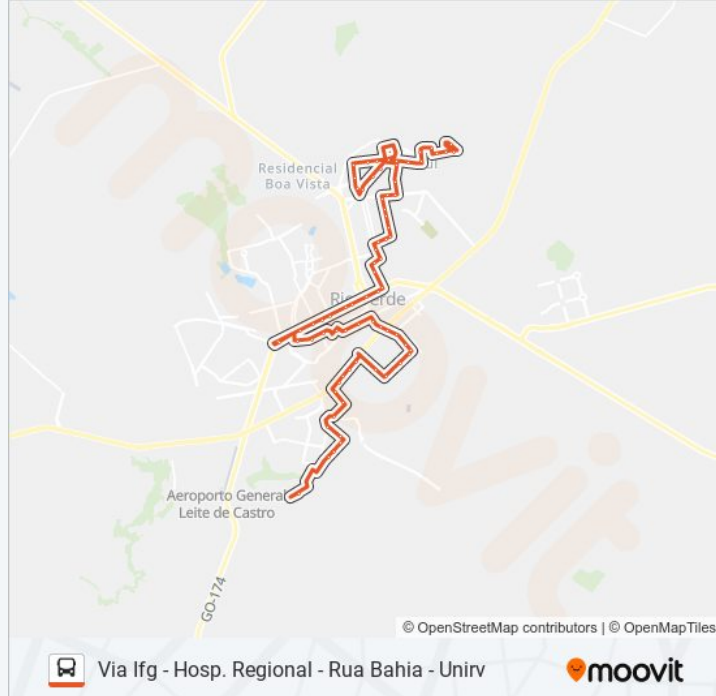

Rua Das Chacaras Q 92, 4

Rua Das Chacaras Q 94, 4

Rua Bahia Q 88, 6

Rua Elucidaria, 911

Rua Bahia Q 52, 16

Ponto Rua Bahia- Linha Céu Azul

Av. 77- Céu Azul - Veneza

Ponto 01 Av 77

Avenida 77 Q 61, 630

Rua 19 Q 47, 491

Rua 19 Q 20, 10

Rua 072, 454

Avenida Joao Belo Q 1, 0

Avenida João Belo, 53

Av. Presidente Vargas - Frente Igreja Universal

Av. Presidente Vargas - Frente Shopping

Av. Presidente Vargas - Soagro

Av. Presidente Vargas - Irmãos Soares

Av. Presidente Vargas - Drogasil

Av. Presidente Vargas - Igreja Batista

Avenida Presidente Vargas Q 13a, 123

Avenida Presidente Vargas Q G, 115

Terminal Rodoviário

Avenida Presidente Vargas Q 37, 27

Rua Major Oscár Campos, 337

Rua Major Oscar Campos - Cemitério

Rua Major Oscár Campos, 452

Rua Rui Barbosa, 910

Av. Pedro Ludovico - Viveiro

Avenida Pedro Ludovico Teixeira, 322

Avenida Jeronimo Martins Q 17, 292

Avenida Demolincio De Carvalho Q 3, 852

Rua 3 C Q Area, 0