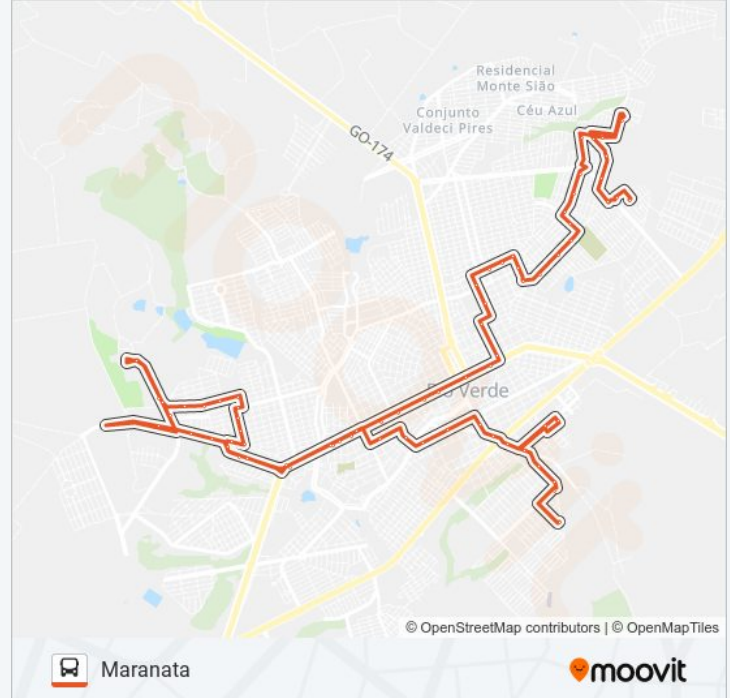

Avenida Universitária, 27

Avenida Agua Santa, 337

Avenida Universitaria Q 7, 138

Acesso U 11 Qdarea, 0

Unirv

Estrada Para Fesurv

Rua 9 Q 5, 51

Rua 9 Q 4, 1

Avenida Presidente Vargas Q 37, 27

Go-174, 232

Rua Padre Serafim, 5

Avenida Presidente Vargas Q 23, 34

Avenida Presidente Vargas, 500

Go-174, 762

Avenida Presidente Vargas, 1200a

Avenida Presidente Vargas, 1390

Av. Presidente Vargas - Próximo Ao Bretas

Avenida Presidente Vargas, 2306

Avenida João Belo, 38

Avenida João Belo, 550

Rua 18 Q 28, 940

Rua 18 Q 47, 1174

Baixa 76 Qd56, 454

Av. 77- Céu Azul - Veneza

Av. 77- Céu Azul - Veneza

Rua 25 Q 41, 835

Rua Perimetral Q 39, 1005

Rua Wolney Da Costa Martins, 156

Ponto São Joaquim

Rua Wolney Costa Martins Q 74, 1359

Avenida Pastor Crespo Q 61, 1045

Avenida Rio Verde Q 44, 731