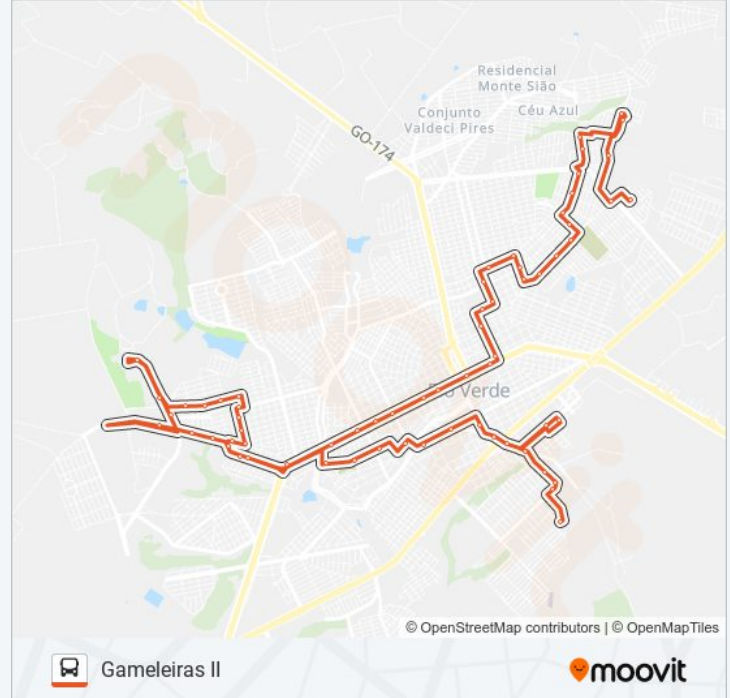

Unirv

Estrada Para Fesurv

Rua 9 Q 5, 51

Rua 9 Q 4, 1

Rua 9 Q 2, 16

Rua Quinca Honório, 1005

Avenida Juscelino K Oliveira Q 13, 12

Rua Rozulino Campos Q 7, 9

Rua Rozulino Campos, 210

Rua Rozulino Campos, 1

Rua 8 Q 12, 0

Avenida Universitaria Q 3, 18

Rua Major Oscar Campos, 337

Rua Major Oscar Campos - Cemitério

Rua Major Oscar Campos, 452

Rua Rui Barbosa, 910

Av. Pedro Ludovico - Viveiro

Avenida Pedro Ludovico Teixeira, 322

Avenida Jeronimo Martins Q 17, 292

Avenida Demolincio De Carvalho Q 3, 852

Rua 3 C Q Area, 0

Rua Lourenco M Mendonca Q 27, 4

Avenida Garibaldi S Leao, 7

Rua Sul Goiãna, 362

Rua Do Pequi Q 69, 1535

Rua Do Pequi Q 70, 1663

Avenida Adao Mota Q 64, 1493

Rua Da Cerejeira Q 1, 8

Sentido: Maranata

71 pontos

[VER OS HORÁRIOS DA LINHA](#)