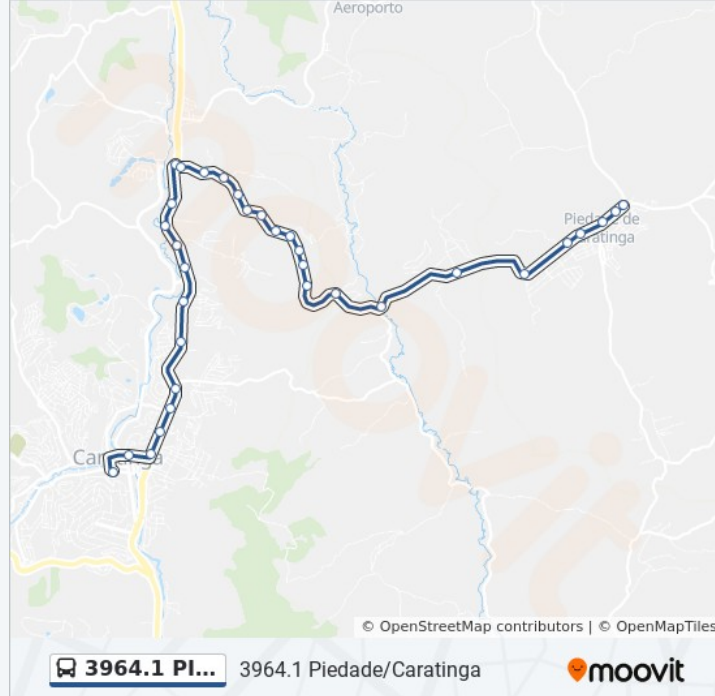

Av. Presidente Tancredo Neves, 2100

Av. Presidente Tancredo Neves, 2728 | Pista Principal

Av. Presidente Tancredo Neves, 3060

Av. Presidente Tancredo Neves, 3570 | Seminário Diocesano

Br-116, Km 525,6 Norte

Av. Reverendo Uriel De Almeida Leitão, 1300

Av. Reverendo Uriel De Almeida Leitão, 1500

Av. Reverendo Uriel De Almeida Leitão, 1800

Av. Reverendo Uriel De Almeida Leitão, 2000

Av. Reverendo Uriel De Almeida Leitão, 2200

Av. Reverendo Uriel De Almeida Leitão, 2450

Av. Reverendo Uriel De Almeida Leitão, 2700

Av. Reverendo Uriel De Almeida Leitão, 3550

Av. Reverendo Uriel De Almeida Leitão, 4200

Av. Reverendo Uriel De Almeida Leitão, 5200

Br-474, Km 153,9 Leste

Rua Olímpia Rocha De Oliveira, 385

Rua Olímpia Rocha De Oliveira, 195

Praça Adriano Sabino, 33

Av. Isabel Vieira, 280

Av. Isabel Vieira, 375 | Ponto Final De Piedade De Caratinga

Os horários e os mapas do itinerário da linha de ônibus 3964.1 PIEDADE/CARATINGA estão disponíveis, no formato PDF offline, no site: moovitapp.com. Use o [Moovit App](#) e viaje de transporte público por Caratinga! Com o Moovit você poderá ver os horários em tempo real dos ônibus, trem e metrô, e receber direções passo a passo durante todo o percurso!