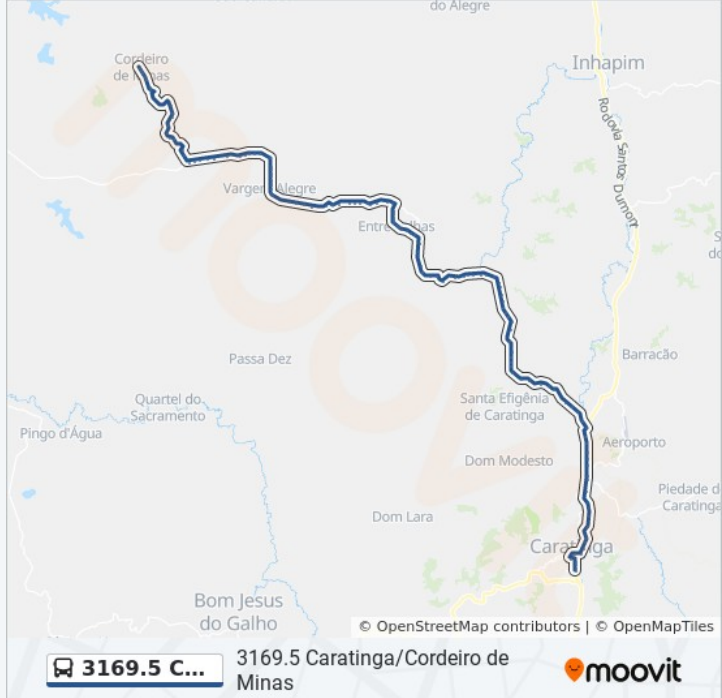

Mg-425 Sul

Mg-425 Sul

Mg-425 Sul

Mg-425 Sul

Mg-425 Sul

Mg-425 Sul

Mg-425 Sul

Rua Antônio Vieira, 133

Rua Antônio Vieira, 11

Rua Paulo Afonso Guerra, 95

Rua Santos Mestre, 121

Rua Santos Mestre, 51

Rua João Teodolino Gomes, 195

Praça Padre José Lanzillott, 21

Rua Joaquim Campos, 110

Rua Joaquim Campos, 230