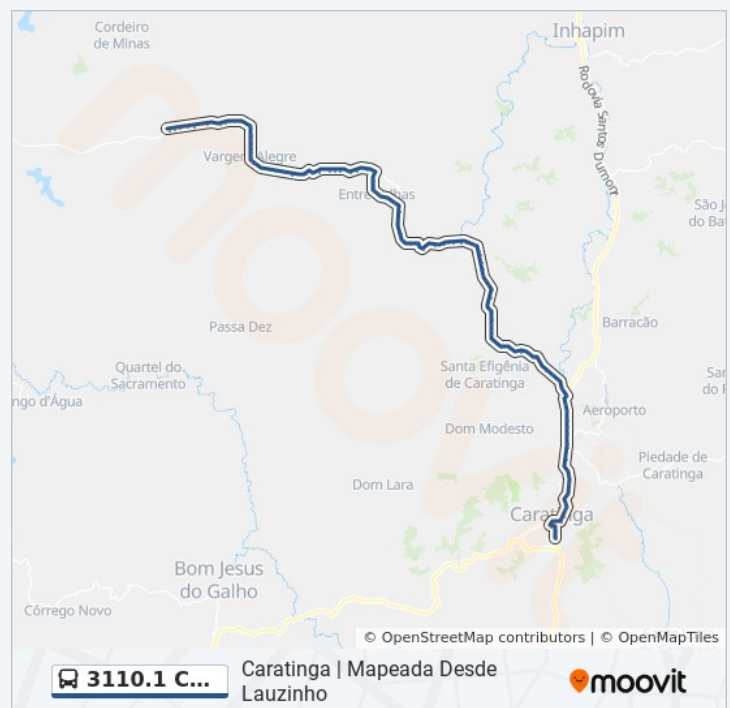

Mg-425 Norte

Mg-425 Norte

Mg-425 Norte

Mg-425 Norte

Mg-425 Norte

Mg-425 Norte

Quarta-feira

06:00 - 14:00

Quinta-feira

06:00 - 14:00

Sexta-feira

06:00 - 14:00

Sábado

06:00 - 14:00

Informações da linha de ônibus 3110.1 CARATINGA/CORONEL FABRICIANO

Sentido: Coronel Fabriciano | Mapeada Até Lauzinho

Paradas: 112

Duração da viagem: 80 min

Resumo da linha:

Mg-425 Norte

Mg-425 Norte | Entr. Cga-090

Mg-425 Norte

Mg-425 Norte

Mg-425 Norte