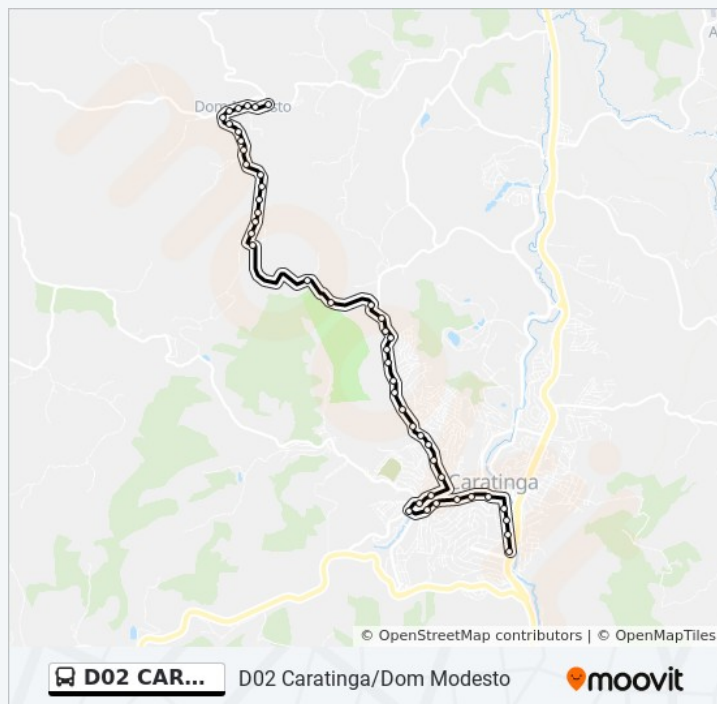

Cga-090 Norte

Cga-090 Norte

Cga-090 Norte

Cga-090 Norte

Cga-090 Norte

Cga-090 Norte

Cga-090 Norte

Cga-090 Norte

**Informações da linha de ônibus D02
CARATINGA/DOM MODESTO**

Sentido: Dom Modesto

Paradas: 42

Duração da viagem: 30 min

Resumo da linha:

Cga-090 Norte

Cga-090 Norte

Rua Pedro Batista Do Nascimento