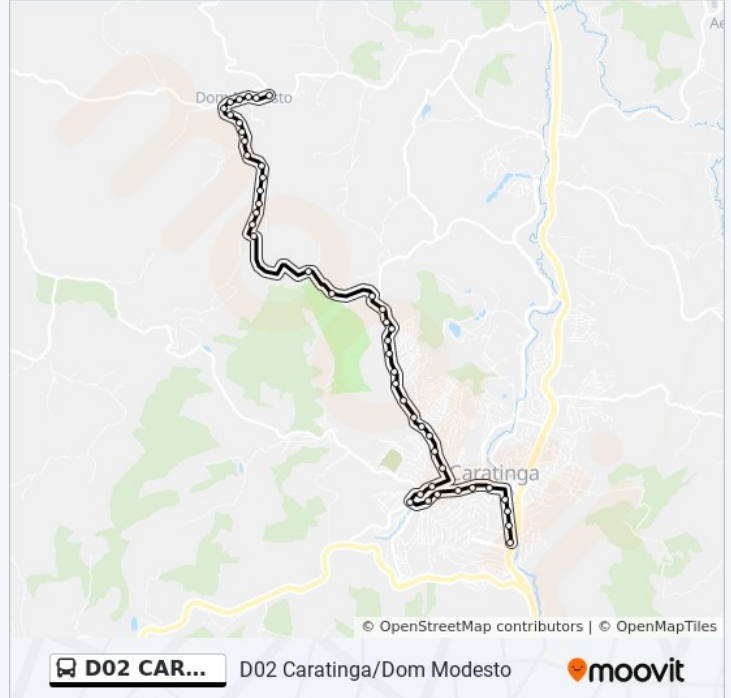

Rua Deputado Dênio Moreira De Carvalho, 662

Rua Deputado Dênio Moreira De Carvalho, 425

Rua Deputado Dênio Moreira De Carvalho, 169

Rua Capitão Paiva, 300

Rua Santo Antônio, 24

Rua Princesa Isabel, 659

Rua Princesa Isabel, 421

Rua Princesa Isabel, 261

Rua João Pinheiro, 391

Rua João Pinheiro, 197

Praça Cesário Alvim, 110

Av. Moacir De Matos, 140

Av. Moacir De Matos, 312

Av. Moacir De Matos, 500

Av. João Caetano Do Nascimento, 712 Em Frente Ao Terminal Rodoviário

Sentido: Dom Modesto

42 pontos

[VER OS HORÁRIOS DA LINHA](#)

Av. João Caetano Do Nascimento, 712 Em Frente Ao Terminal Rodoviário

Av. Moacir De Matos, 655 Em Frente Ao Terminal

Horários da linha de ônibus D02 CARATINGA/DOM MODESTO

Tabela de horários sentido Dom Modesto

Domingo	09:00 - 17:00
Segunda-feira	07:00 - 18:00
Terça-feira	07:00 - 18:00

Rodoviário

Av. Moacir De Matos, 463

Av. Moacir De Matos, 311

Av. Moacir De Matos, 49 | Unec I