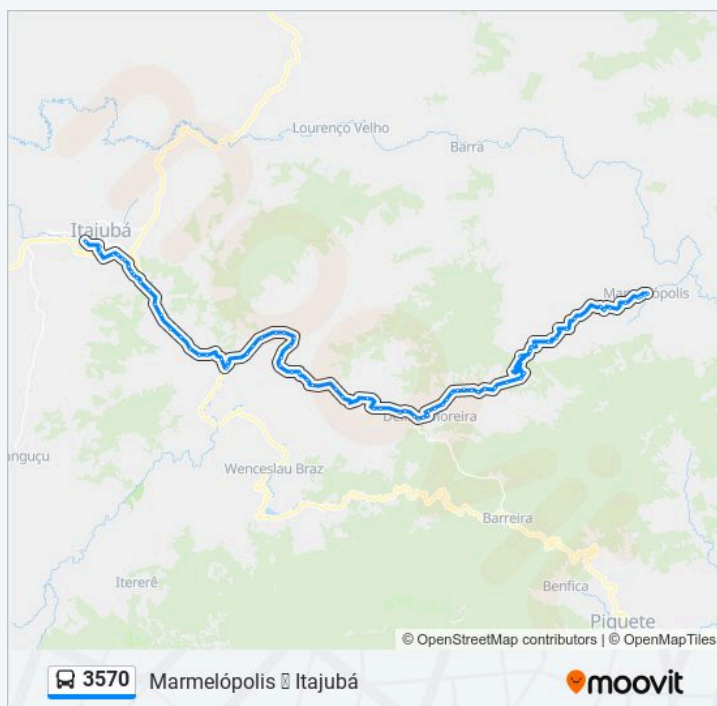

quarta-feira	07:05
quinta-feira	07:05
sexta-feira	07:05
sábado	07:05

Informações da linha de ônibus 3570

Sentido: Marmelópolis ↔ Itajubá

Paradas: 78

Duração da viagem: 105 min

Resumo da linha:

Av. Presidente João Pinheiro, 778

Mg-350 Sul

Mg-350 Sul

Mg-350 Sul

Mg-350 Sul

Mg-350 Sul

Mg-350 Sul | Cachoeira Ninho Da Águia

Mg-350 Sul

Mg-350 Sul | Água Limpa