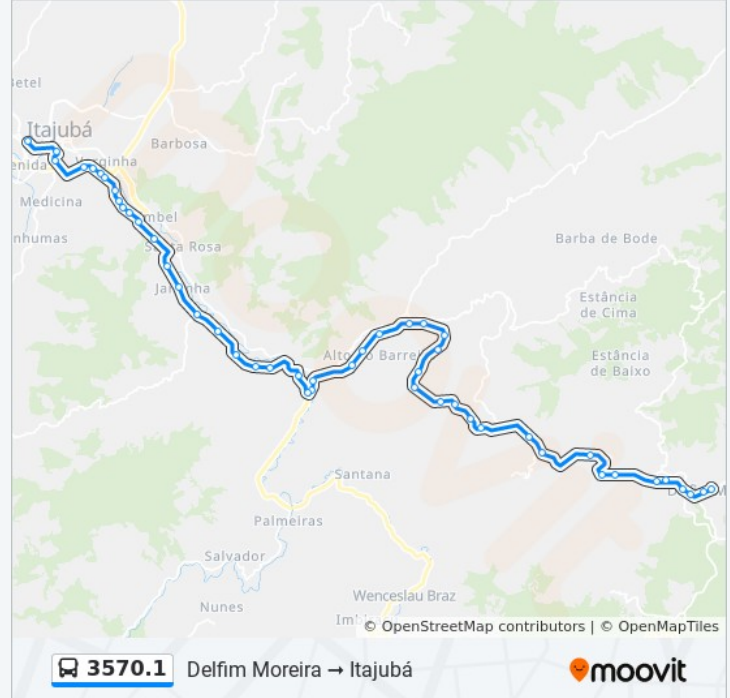

Br-459, Km 173,7 Norte

Br-459, Km 173 Norte

Av. Padre Lourenço Da Costa, 3701

Av. Padre Lourenço Da Costa, 3055

Av. Padre Lourenço Da Costa, 2681

Av. Padre Lourenço Da Costa, 2459

Av. Padre Lourenço Da Costa, 2245

Av. Padre Lourenço Da Costa, 1951

Av. Padre Lourenço Da Costa, 1503

Av. Padre Lourenço Da Costa, 1323

Av. Padre Lourenço Da Costa, 1075

Av. Padre Lourenço Da Costa, 767

Rua Antônio Salomon, 47

Rua Padre Marçal Ribeiro, 264

Terminal Rodoviário Doutor Vicente Villela Vianna

Sentido: Itajubá Delfim Moreira

50 pontos

[VER OS HORÁRIOS DA LINHA](#)

Terminal Rodoviário Doutor Vicente Villela Vianna

Rua Barão Do Rio Branco, 27

Horários da linha de ônibus 3570.1

Av. Padre Lourenço Da Costa, 2436

Av. Padre Lourenço Da Costa, 2646

Av. Padre Lourenço Da Costa, 3054

Av. Padre Lourenço Da Costa, 3782

Br-459, Km 173 Sul

Br-459, Km 173,7 Sul

Br-459, Km 174,6 Sul | Acesso A Estância