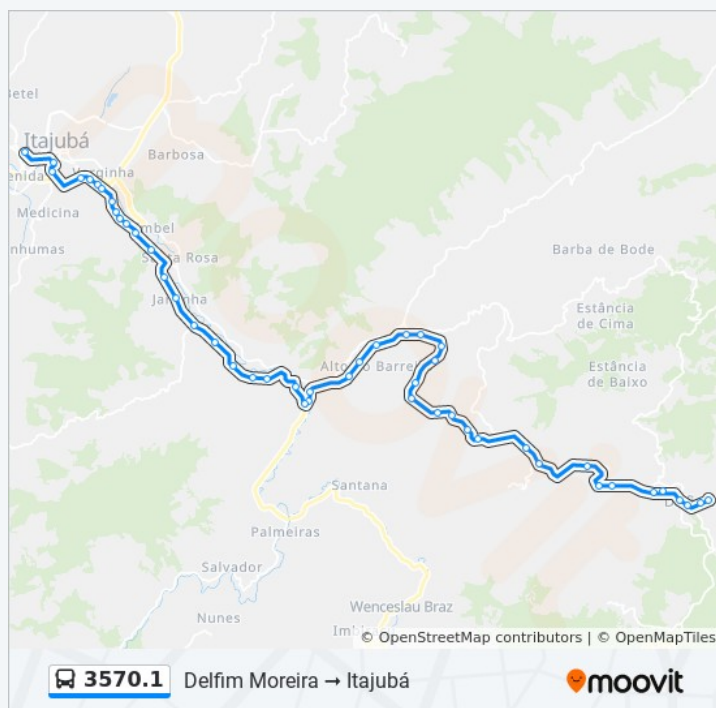

Br-459, Km 175,3 Sul

Br-459, Km 176,2 Sul

Br-459, Km 176,8 Sul

Br-459, Km 177,2 Sul

Br-459, Km 178,2 Sul | Motel Cãnion

Br-459, Km 178,8 Sul | Trevo Mg-350

Mg-350 Norte

Mg-350 Norte | Ponte De Santo Antônio

Quarta-feira 07:00 - 18:10

Quinta-feira 07:00 - 18:10

Sexta-feira 07:00 - 18:10

Sábado 07:00 - 18:10

Informações da linha de ônibus 3570.1

Sentido: Itajubá Delfim Moreira

Paradas: 50

Duração da viagem: 50 min

Resumo da linha:

Mg-350 Norte

Mg-350 Norte

Mg-350 Norte

Mg-350 Norte

Mg-350 Norte

Mg-350 Norte

Mg-350 Norte