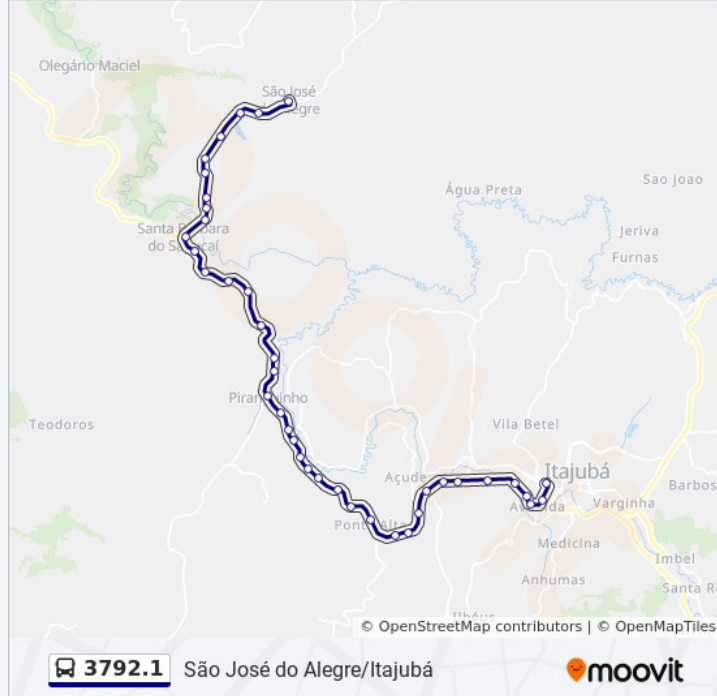

Informações da linha de ônibus 3792.1**Sentido:** Itajubá São José Do Alegre**Paradas:** 39**Duração da viagem:** 30 min**Resumo da linha:**

Br-459, Km 157 Norte | Barraca Vermelha

Br-459, Km 156,4 Norte | Trevo De Piranguinho

Br-459, Km 155,6 Norte | Bairro Beira-Rio

Br-459, Km 155,3 Norte

Br-459, Km 154,1 Norte

Br-459, Km 153 Norte | Capote

Br-459, Km 152,4 Norte | Acesso À Grotta

Br-459, Km 151,7 Norte

Br-459, Km 151 Norte

Mg-347, Km 65,7 Norte | Trevo Br-459

Mg-347, Km 65 Norte

Mg-347, Km 64,6 Norte

Mg-347, Km 64,4 Norte

Mg-347, Km 63,7 Norte

Mg-347, Km 63,2 Norte

Mg-347, Km 62,5 Norte

Mg-347, Km 61,7 Norte

Mg-347, Km 61,2 Norte

Terminal Rodoviário De São José Do Alegre

Sentido: São José Do Alegre Itajubá

44 pontos

[VER OS HORÁRIOS DA LINHA](#)

Terminal Rodoviário De São José Do Alegre

Mg-347, Km 61,2 Sul

Mg-347, Km 61,5 Sul

Mg-347, Km 62,5 Sul