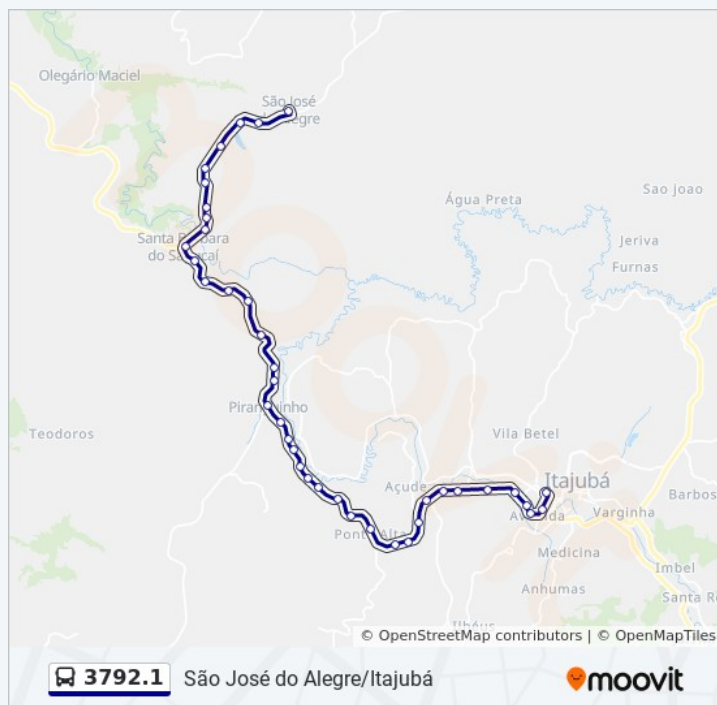

Br-459, Km 157,5 Sul | Barraca Laranja

Br-459, Km 157,8 Sul | Barraca Azul

Br-459, Km 158,4 Sul

Br-459, Km 158,7 Sul

Br-459, Km 159,1 Sul

Br-459, Km 159,7 Sul

Br-459, Km 160,4 Sul

Br-459, Km 161,1 Sul | Entr. Em-447

Av. Presidente Tancredo De Almeida Neves, 725 | Fania

Av. Presidente Tancredo De Almeida Neves, 531

Av. Presidente Tancredo De Almeida Neves, 335 | Senac

Rua Olegário Maciel, 2 | Senai

Resumo da linha:

Rua Dr. Luís Renó, 575