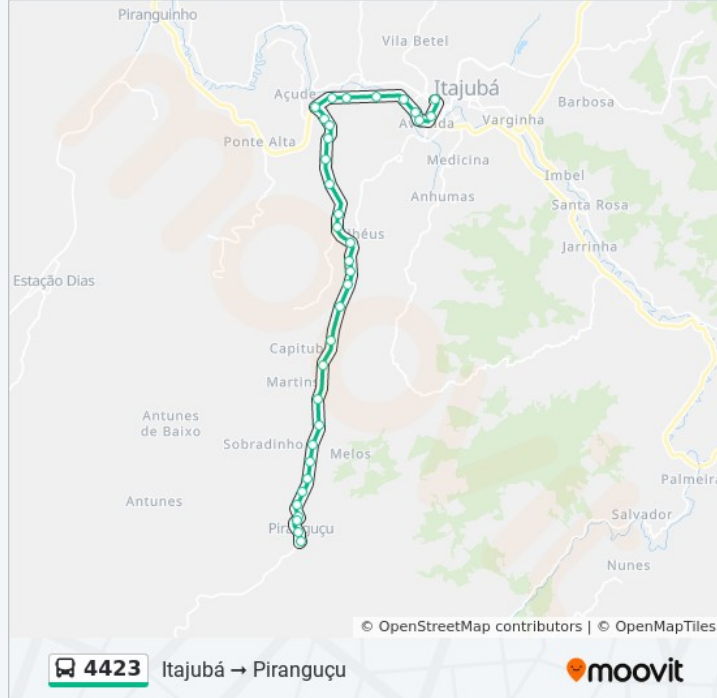

**Informações da linha de ônibus 4423****Sentido:** Itajubá Piranguçu**Paradas:** 34**Duração da viagem:** 35 min**Resumo da linha:**

Mgc-383 Sul

Mgc-383 Sul

Mgc-383 Sul

Mgc-383 Sul

Mgc-383 Sul | Acesso Ao Bairro Pedra Vermelha

Mgc-383 Sul

Mgc-383 Sul | Bairro Correinha

Mgc-383 Sul

Mgc-383 Sul

Rua João Antunes Siqueira, 112

Rua João Antunes Siqueira, 210 | E.E. Mário Casassanta

Rua João Antunes Siqueira, 376

Av. Ministro Aureliano Chaves, 200

Praça José Severiano Cardoso | Ponto Final De Piranguçu

**Sentido: Piranguçu Itajubá**

35 pontos

[VER OS HORÁRIOS DA LINHA](#)

Praça José Severiano Cardoso | Ponto Final De Piranguçu

Av. Ministro Aureliano Chaves, 205

Rua João Antunes Siqueira, 363

Rua João Antunes Siqueira, 215

Rua João Antunes Siqueira, 125

Mgc-383 Norte

Mgc-383 Norte

Mgc-383 Norte | Bairro Correinha

Mgc-383 Norte

Mgc-383 Norte | Acesso Ao Bairro Pedra Vermelha