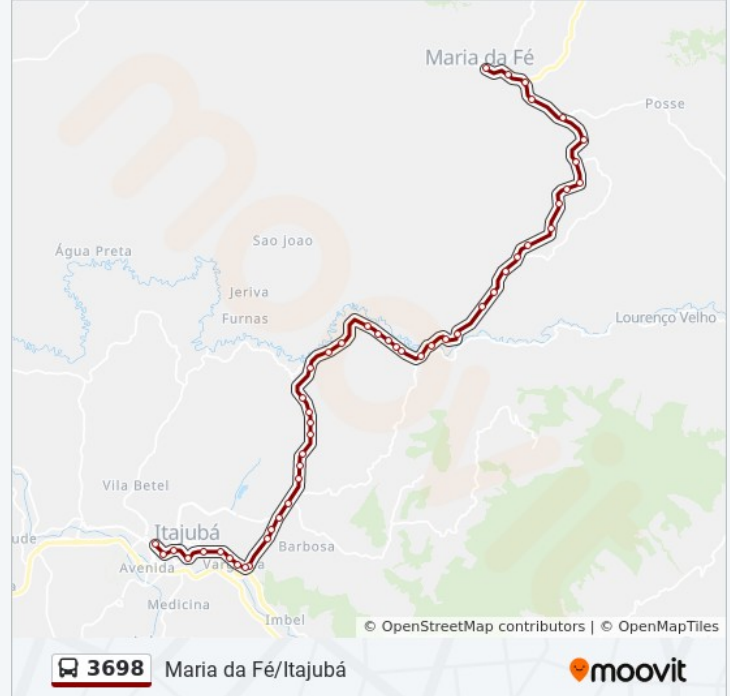

Mgc-383, Km 369,1 Norte

Mgc-383, Km 368,4 Norte

Mgc-383, Km 367,9 Norte

Mgc-383, Km 367,5 Norte

Mgc-383, Km 366,9 Norte

Mgc-383, Km 366,1 Norte

Mgc-383, Km 365,3 Norte | Posto Pontal Da Serra

Mgc-383, Km 364,3 Norte

Avenida Doutor Silvestre Dias Ferraz, 1005 | Trevo De Maria Da Fé

Avenida Doutor Silvestre Dias Ferraz, 221

Rua Coronel Silvestre Ferraz, 109 | Ponto Final De Maria Da Fé

Sentido: Maria Da Fé Itajubá Via Ano Bom

Horários da linha de ônibus 3698

51 pontos

[VER OS HORÁRIOS DA LINHA](#)

Rua Coronel Silvestre Ferraz, 109 | Ponto Final De Maria Da Fé

Avenida Doutor Silvestre Dias Ferraz, 208

Mgc-383, Km 363,8 Sul | Trevo De Maria Da Fé