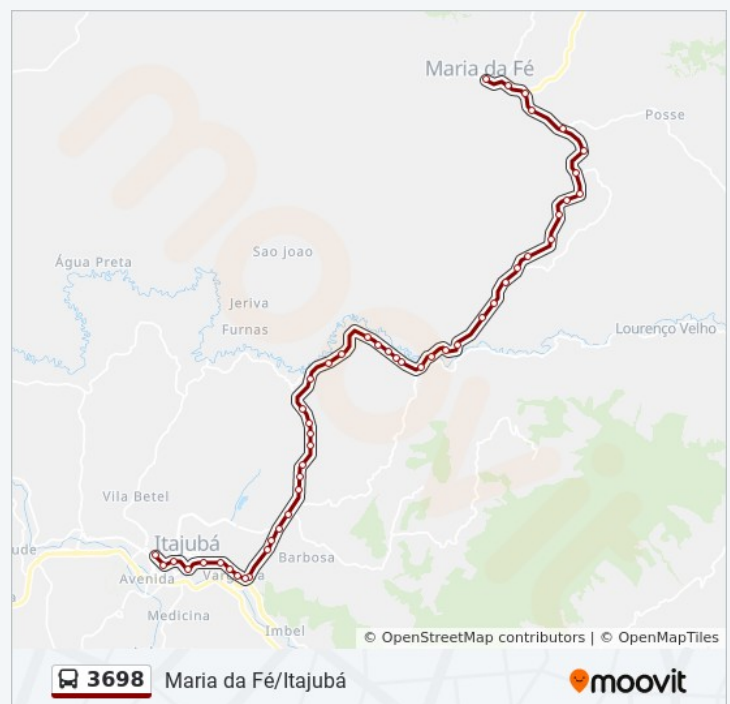

Mgc-383, Km 377,9 Sul

Mgc-383, Km 378,6 Sul

Mgc-383, Km 379,4 Sul

Tabela de horários sentido Maria Da Fé Itajubá Via Ano Bom

Domingo	06:05 - 22:05
Segunda-feira	05:10 - 22:05
Terça-feira	05:10 - 22:05
Quarta-feira	05:10 - 22:05
Quinta-feira	05:10 - 22:05
Sexta-feira	05:10 - 22:05
Sábado	06:05 - 22:05

Informações da linha de ônibus 3698

Sentido: Maria Da Fé Itajubá Via Ano Bom

Paradas: 51

Duração da viagem: 45 min

Resumo da linha:

Mgc-383, Km 379,6 Sul

Mgc-383, Km 379,9 Sul

Mgc-383, Km 380,4 Sul | Bairro Juru