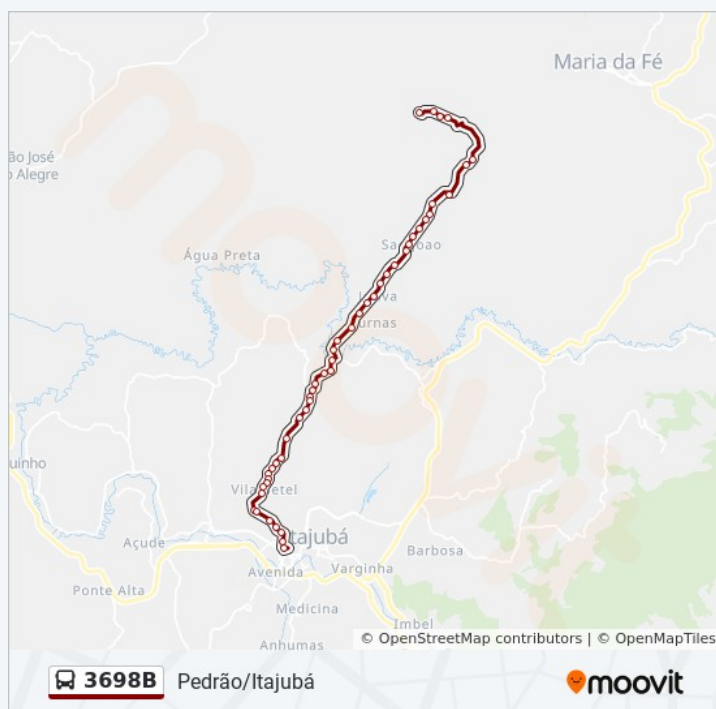

Estrada Antiga Itajubá/Maria Da Fé, Sul

Estrada Antiga Itajubá/Maria Da Fé, Sul

Em-010 Sul

Em-010 Sul

Em-010 Sul

Em-010 Sul

Em-010 Sul | Capetinga

Em-010 Sul

### Informações da linha de ônibus 3698B

**Sentido:** Pedrão Itajubá

**Paradas:** 49

**Duração da viagem:** 60 min

**Resumo da linha:**

Em-010 Sul | Ponto Final Da Vila Isabel

Av. Clemente Teodoro Da Silva, 3001