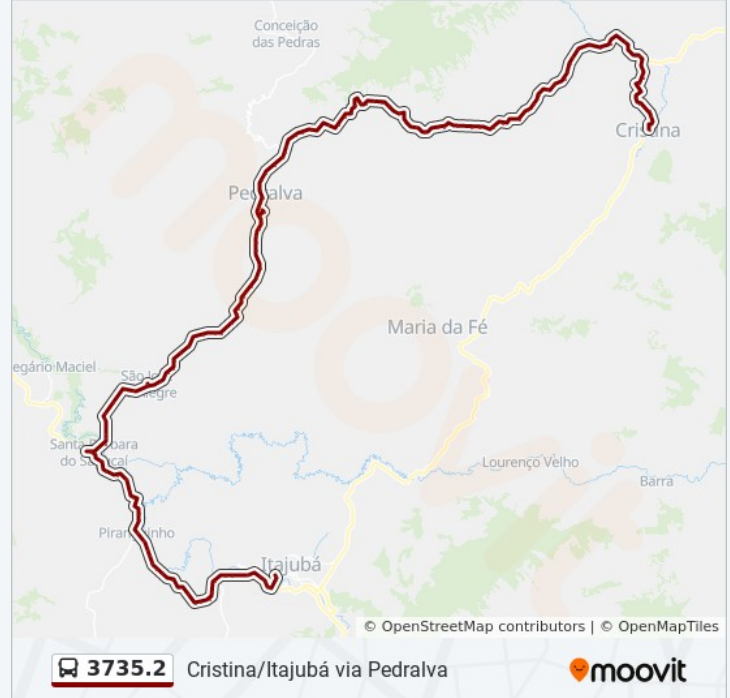

Mg-347, Km 41,3 Sul

Mg-347, Km 41,9 Sul

Mg-347, Km 42,3 Sul

Mg-347, Km 43 Sul

Mg-347, Km 43,4 Sul

Mg-347, Km 43,7 Sul

Mg-347, Km 44,3 Sul | Trevo Mg-458

Mg-347, Km 45 Sul

Mg-347, Km 45,4 Sul

Mg-347, Km 45,9 Sul

Av. Presidente Tancredo Neves, 2291 | Acesso Norte A Pedralva

Av. Presidente Tancredo Neves, 1765

Terminal Rodoviário Joaquim Antônio De Faria

Av. Presidente Tancredo Neves, 1235 | Irmãos Faria

Av. Presidente Tancredo Neves, 801

Av. Presidente Tancredo Neves, 583

Mg-347, Km 48,6 Sul

Mg-347, Km 48,9 Sul

Mg-347, Km 49,4 Sul

Mg-347, Km 50,4 Sul

Mg-347, Km 50,9 Sul

Mg-347, Km 51,5 Sul