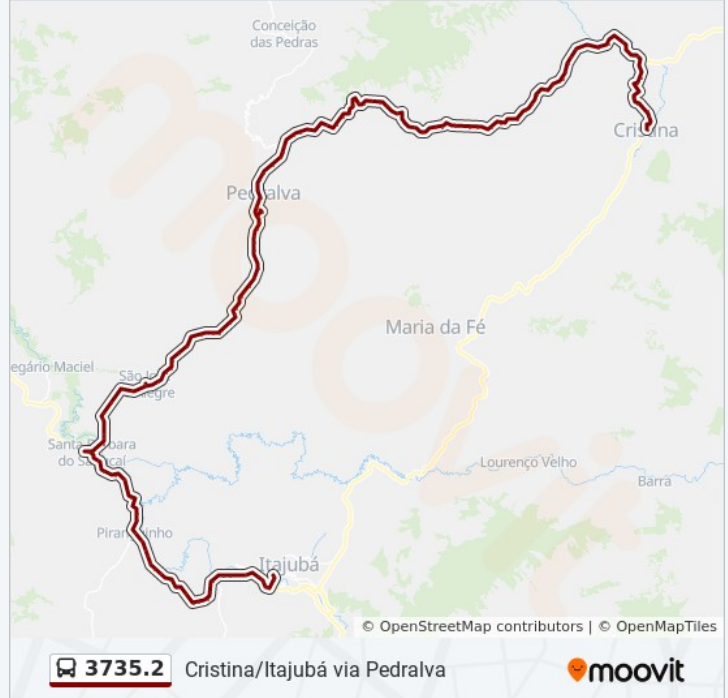

Br-459, Km 157 Norte | Barraca Vermelha

Br-459, Km 156,4 Norte | Trevo De Piranguinho

Br-459, Km 155,6 Norte | Bairro Beira-Rio

Br-459, Km 155,3 Norte

Br-459, Km 154,1 Norte

Br-459, Km 153 Norte | Capote

Br-459, Km 152,4 Norte | Acesso À Grot

Br-459, Km 151,7 Norte

Br-459, Km 151 Norte

Mg-347, Km 65,7 Norte | Trevo Br-459

Mg-347, Km 65 Norte

Mg-347, Km 64,6 Norte

Mg-347, Km 64,4 Norte

Mg-347, Km 63,7 Norte

Mg-347, Km 63,2 Norte

Mg-347, Km 62,5 Norte

Mg-347, Km 61,7 Norte

Mg-347, Km 61,2 Norte

Terminal Rodoviário De São José Do Alegre

Mg-347, Km 59,5 Norte | Acesso Norte A São José Do Alegre

Mg-347, Km 58,8 Norte

Mg-347, Km 58,4 Norte

Mg-347, Km 58,1 Norte

Mg-347, Km 57,4 Norte

Mg-347, Km 56,8 Norte

Mg-347, Km 55,8 Norte

Mg-347, Km 55,1 Norte

Mg-347, Km 54,7 Norte | Paulino Paixão

Mg-347, Km 53,9 Norte

Mg-347, Km 52,8 Norte

Mg-347, Km 52 Norte

Mg-347, Km 51,5 Norte