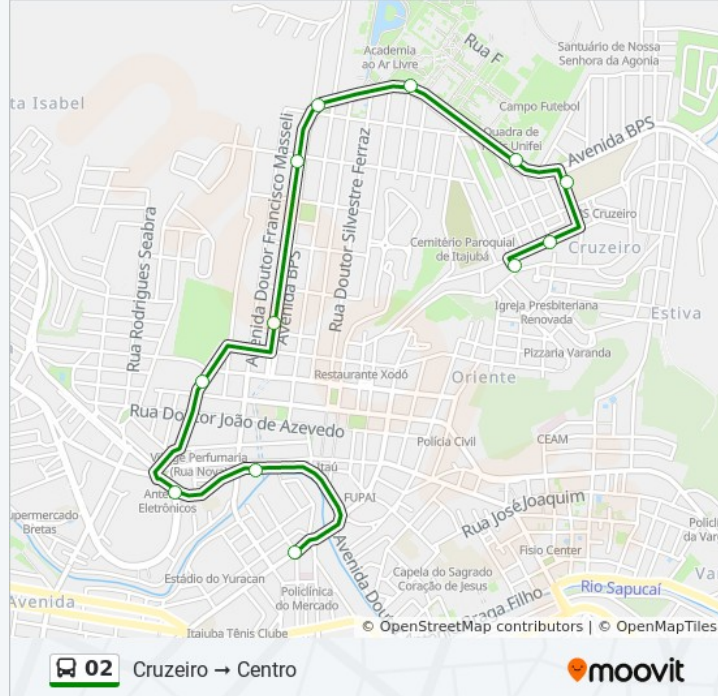

Av. Padre Lourenço Da Costa, 1942

Av. Padre Lourenço Da Costa, 2436

Av. Padre Lourenço Da Costa, 2646

Av. Vereador José Pereira De Oliveira | Trevo Ponte Da Imbel 2

Av. Coronel Aventino Ribeiro, 2200 | Imbel

Av. Coronel Aventino Ribeiro, 2400

Av. José De Souza Nogueira, 100

Av. José De Souza Nogueira, 400

Av. José De Souza Nogueira, 678

Av. José De Souza Nogueira, 1110

Av. José De Souza Nogueira, 1270

Av. José De Souza Nogueira, 1408

Av. José De Souza Nogueira, 1551 | Condomínio Residencial Do Ipê

Sentido: Cruzeiro Santa Rosa Até São Pedro

49 pontos

[VER OS HORÁRIOS DA LINHA](#)

Rua Gabriel Rodrigues Da Silva, 10

Rua Dr. Vicente Vilela Viana, 328

Rua Moisés Luise, 25

Av. Benedito Pereira Dos Santos, 1721

Av. Benedito Pereira Dos Santos, 1401 | Unifei

Av. Benedito Pereira Dos Santos, 1077

Av. Benedito Pereira Dos Santos, 725

Av. Benedito Pereira Dos Santos, 219

Rua Primo Capelo, 37

Rua Barão Do Rio Branco, 27

Rua Aurílio Lopes Ramos, 25 | Restaurante Popular

Av. Paulo Chiaradia, 64 | Mercado

Av. Paulo Chiaradia, 356

Rua Belarmino De Menezes, 321

Horários da linha de ônibus 02

Tabela de horários sentido Cruzeiro Santa Rosa Até São Pedro

Domingo	Fora de Operação
Segunda-feira	22:40
Terça-feira	22:40
Quarta-feira	22:40
Quinta-feira	22:40
Sexta-feira	22:40
Sábado	Fora de Operação

Informações da linha de ônibus 02

Sentido: Cruzeiro Santa Rosa Até São Pedro

Paradas: 49

Duração da viagem: 50 min

Resumo da linha: