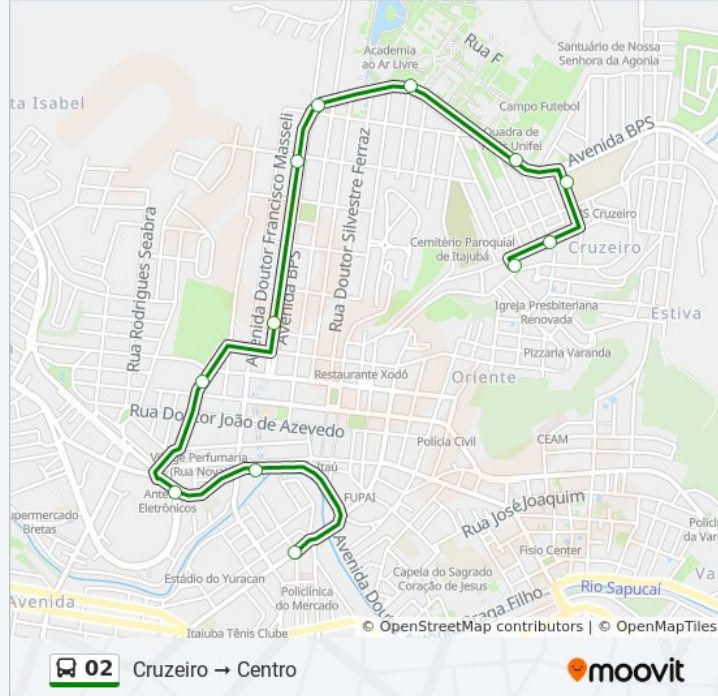

Av. José De Souza Nogueira, 1551 | Condomínio Residencial Do Ipê

Br-459, Km 173 Sul

Br-459, Km 173,7 Sul

Br-459, Km 174,6 Sul | Acesso A Estância

Br-459, Km 175,3 Sul

Br-459, Km 176,2 Sul

Br-459, Km 176,8 Sul

Br-459, Km 177,2 Sul

Br-459, Km 178,2 Sul | Motel Cãnion

Br-459, Km 178,8 Sul | Trevo Mg-350

Br-459, Km 179,3 Sul

Br-459, Km 179,5 Sul

Br-459, Km 179,9 Sul

Br-459, Km 180,2 Sul

Br-459, Km 180,6 Sul

Br-459, Km 180,9 Sul

Av. Benedito Pereira Dos Santos, 682

Av. Benedito Pereira Dos Santos, 1062

Av. Benedito Pereira Dos Santos, 1402 | Unifei

Rua André Martins Andrade Filho, 277

Rua Antônio Silva Branco, 246

Rua Antônio Silva Branco, 360

Rua Sérgio Lima Costa, 190

Av. Benedito Pereira Dos Santos, 2434

Av. Doutor Jerson Dias, 170 | Curso G9

Av. Doutor Jerson Dias, 500 | Prefeitura Municipal
De Itajubá

Av. Doutor Jerson Dias, 175 | Curso G9