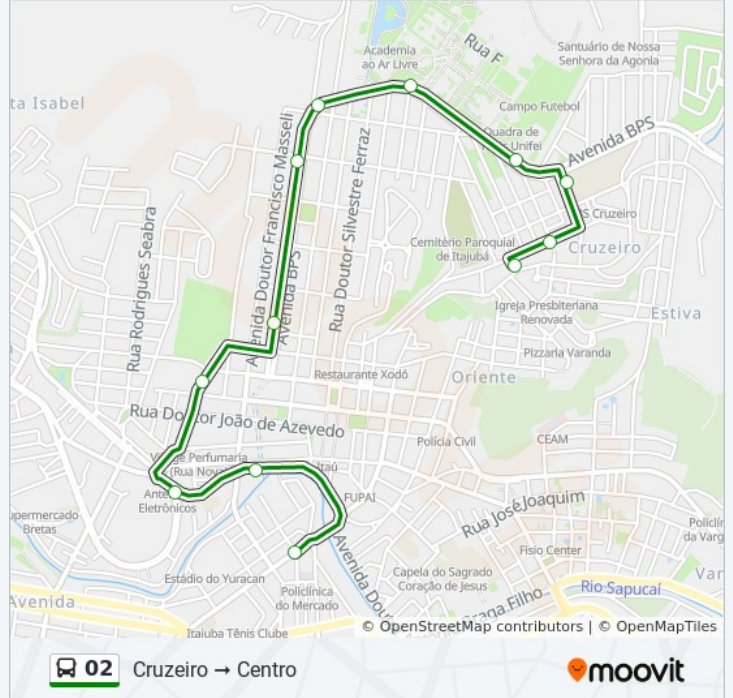

Use o aplicativo do Moovit para encontrar a estação de ônibus da linha 02 mais perto de você e descubra quando chegará a próxima linha de ônibus 02.

Sentido: Cruzeiro Centro

12 pontos

[VER OS HORÁRIOS DA LINHA](#)

Rua Gabriel Rodrigues Da Silva, 10

Rua Dr. Vicente Vilela Viana, 328

Rua Moisés Luise, 25

Av. Benedito Pereira Dos Santos, 1721

Av. Benedito Pereira Dos Santos, 1401 | Unifei

Av. Benedito Pereira Dos Santos, 1077

Av. Benedito Pereira Dos Santos, 725

Av. Benedito Pereira Dos Santos, 219

Rua Primo Capelo, 37

Rua Barão Do Rio Branco, 27

Rua Aurílio Lopes Ramos, 25 | Restaurante Popular

Av. Paulo Chiaradia, 64 | Mercado

Informações da linha de ônibus 02**Sentido:** Cruzeiro Centro**Paradas:** 12**Duração da viagem:** 14 min**Resumo da linha:**

Sentido: Cruzeiro Santa Rosa

31 pontos

[VER OS HORÁRIOS DA LINHA](#)

- Rua Gabriel Rodrigues Da Silva, 10
- Rua Dr. Vicente Vilela Viana, 328
- Rua Moisés Luise, 25
- Av. Benedito Pereira Dos Santos, 1721
- Av. Benedito Pereira Dos Santos, 1401 | Unifei
- Av. Benedito Pereira Dos Santos, 1077
- Av. Benedito Pereira Dos Santos, 725
- Av. Benedito Pereira Dos Santos, 219
- Rua Primo Capelo, 37
- Rua Barão Do Rio Branco, 27
- Rua Aurílio Lopes Ramos, 25 | Restaurante Popular
- Av. Paulo Chiaradia, 64 | Mercado
- Av. Paulo Chiaradia, 356
- Rua Belarmino De Menezes, 321
- Av. Padre Lourenço Da Costa, 670
- Av. Padre Lourenço Da Costa, 1072
- Av. Padre Lourenço Da Costa, 1316
- Av. Padre Lourenço Da Costa, 1460