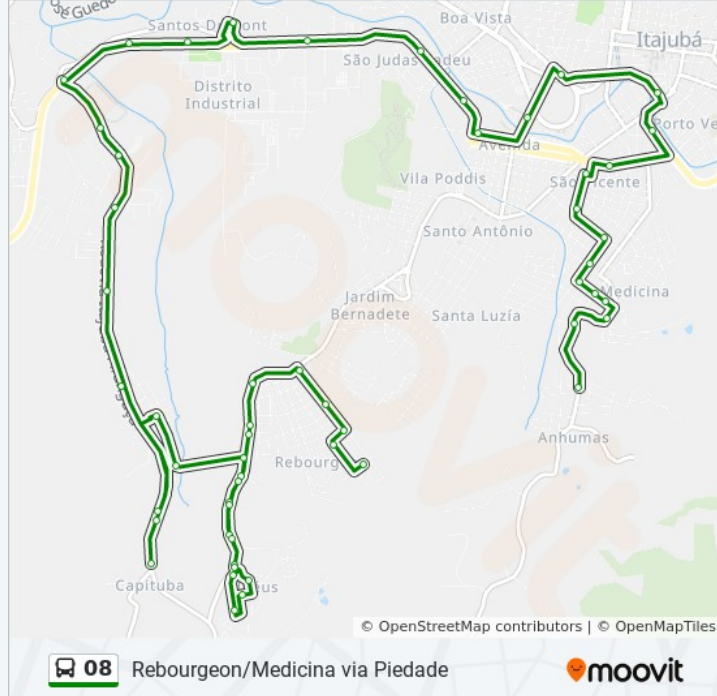

Av. Tiradentes, 251 | Mahle

Av. Tiradentes, 91

Av. Poços De Caldas, 375

Av. Presidente Tancredo De Almeida Neves, 725
| Fania

Av. Presidente Tancredo De Almeida Neves, 531

Av. Presidente Tancredo De Almeida Neves, 335
| Senac

Rua Olegário Maciel, 2 | Senai

Rua Dr. Luís Renó, 575

Rua Dona Maria Carneiro, 123

Rua Barão Do Rio Branco, 27

Rua Aurílio Lopes Ramos, 25 | Restaurante
Popular

Av. Paulo Chiaradia, 64 | Mercado

Av. Paulo Chiaradia, 356

Rua Vital Brasil, 26

Rua Vital Brasil, 288

Av. Renó Júnior, 165 | Fmit

Rua Vereador José Aldano Santana, 586

Rua Vereador José Aldano Santana, 814

Rua Doná Chaib Mauab, 155

Rua Alexandre Alves Fernandes, 256

Rua Alexandre Alves Fernandes, 558

Rua Alexandre Alves Fernandes, 550

Rua Alexandre Alves Fernandes, 750 | Ponto
Final Do Medicina

Os horários e os mapas do itinerário da linha de ônibus 08 estão disponíveis, no formato PDF offline, no site: moovitapp.com. Use o [Moovit App](#) e viaje de transporte público por Itajubá! Com o Moovit você poderá ver os horários em tempo real dos ônibus, trem e metrô, e receber direções passo a passo durante todo o percurso!

[Sobre o Moovit](#) • [Soluções MaaS](#) • [Países atendidos](#) • [Comunidade Mooviter](#)

© 2023 Moovit - Todos os direitos reservados

**Confira os horários de
chegada em tempo real!**