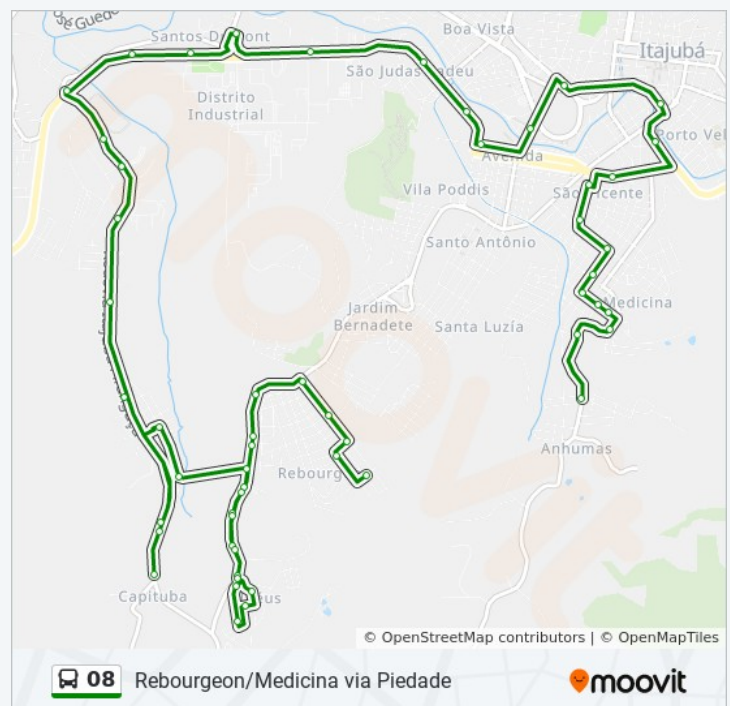

Av. Poços De Caldas, 1061

Av. Tiradentes, 180

Av. Tiradentes, 251 | Mahle

Av. Tiradentes, 91

Av. Poços De Caldas, 375

Av. Presidente Tancredo De Almeida Neves, 725 | Fania

Av. Presidente Tancredo De Almeida Neves, 531

Horários da linha de ônibus 08

Tabela de horários sentido Rebourgeon Centro

Domingo	Fora de Operação
Segunda-feira	20:10
Terça-feira	20:10
Quarta-feira	20:10
Quinta-feira	20:10
Sexta-feira	20:10
Sábado	14:10

Informações da linha de ônibus 08

Sentido: Rebourgeon Centro

Paradas: 32

Duração da viagem: 32 min

Resumo da linha:

Av. Presidente Tancredo De Almeida Neves, 335
| Senac

Rua Olegário Maciel, 2 | Senai

Rua Dr. Luís Renó, 575

Rua Dona Maria Carneiro, 123

Rua Barão Do Rio Branco, 27

Rua Aurílio Lopes Ramos, 25 | Restaurante
Popular

Av. Paulo Chiaradia, 64 | Mercado

Sentido: Rebourgeon Medicina

43 pontos

[VER OS HORÁRIOS DA LINHA](#)