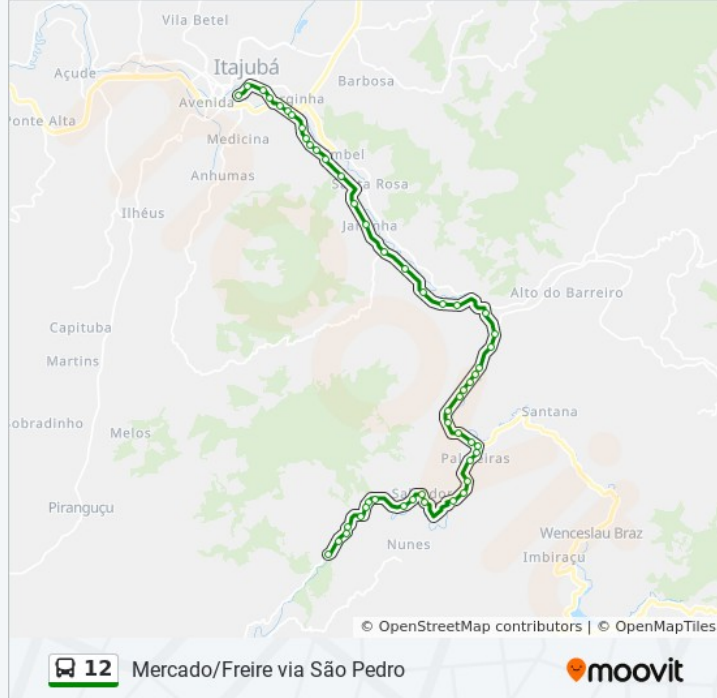

Br-459, Km 175,3 Sul

Br-459, Km 176,2 Sul

Br-459, Km 176,8 Sul

Br-459, Km 177,2 Sul

Br-459, Km 178,2 Sul | Motel Cãnion

Br-459, Km 178,8 Sul | Trevo Mg-350

Br-459, Km 179,3 Sul

Br-459, Km 179,5 Sul

Br-459, Km 179,9 Sul

Br-459, Km 180,2 Sul

Br-459, Km 180,6 Sul

Br-459, Km 180,9 Sul

Br-459, Km 181,4 Sul

Br-459, Km 181,7 Sul

Br-459, Km 182 Sul | São Pedro

**Sentido: São Pedro Mercado**

31 pontos

[VER OS HORÁRIOS DA LINHA](#)

Br-459, Km 182 Sul | São Pedro

Br-459, Km 181,7 Norte

Br-459, Km 181,4 Norte

Br-459, Km 180,9 Norte

Br-459, Km 180,7 Norte

Br-459, Km 180,4 Norte