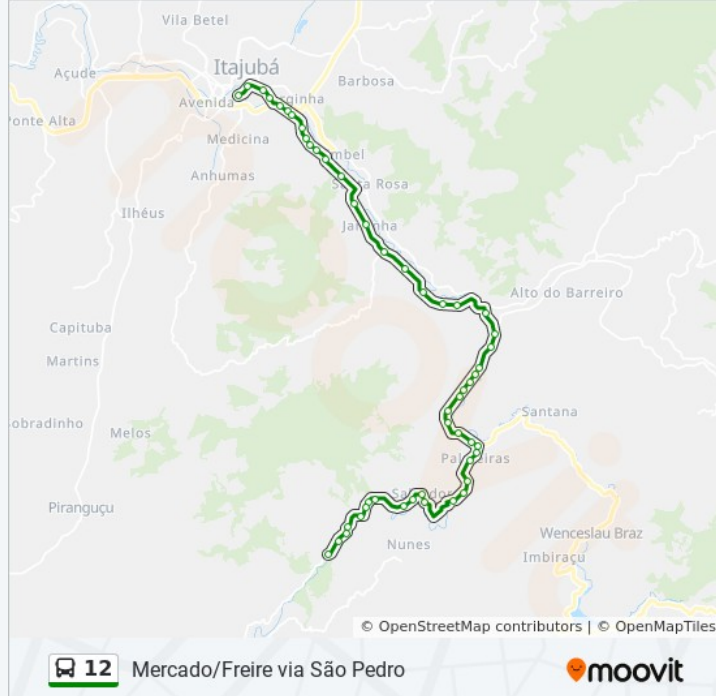

Br-459, Km 176,8 Norte

Br-459, Km 176,2 Norte | Pedra Preta

Br-459, Km 175,3 Norte

Br-459, Km 174,6 Norte | Acesso A Estância

Br-459, Km 173,7 Norte

Br-459, Km 173 Norte

Av. Padre Lourenço Da Costa, 3701

Av. Padre Lourenço Da Costa, 3055

Av. Padre Lourenço Da Costa, 2681

Av. Padre Lourenço Da Costa, 2459

Av. Padre Lourenço Da Costa, 2245

Av. Padre Lourenço Da Costa, 1951

Av. Padre Lourenço Da Costa, 1503

Av. Padre Lourenço Da Costa, 1323

Av. Padre Lourenço Da Costa, 1075

Av. Doutor Vicente Sanches, 231

Rua Coronel Joaquim Francisco, 397

Rua Cesário Alvin, 131

Av. Paulo Chiaradia, 64 | Mercado

**Sentido: Mercado Freire Via São Pedro**

49 pontos

[VER OS HORÁRIOS DA LINHA](#)

**Horários da linha de ônibus 12**

Tabela de horários sentido Mercado Freire Via São Pedro

Av. Paulo Chiaradia, 64 | Mercado

Av. Paulo Chiaradia, 356

Rua Belarmino De Menezes, 321

Av. Padre Lourenço Da Costa, 670

Av. Padre Lourenço Da Costa, 1072