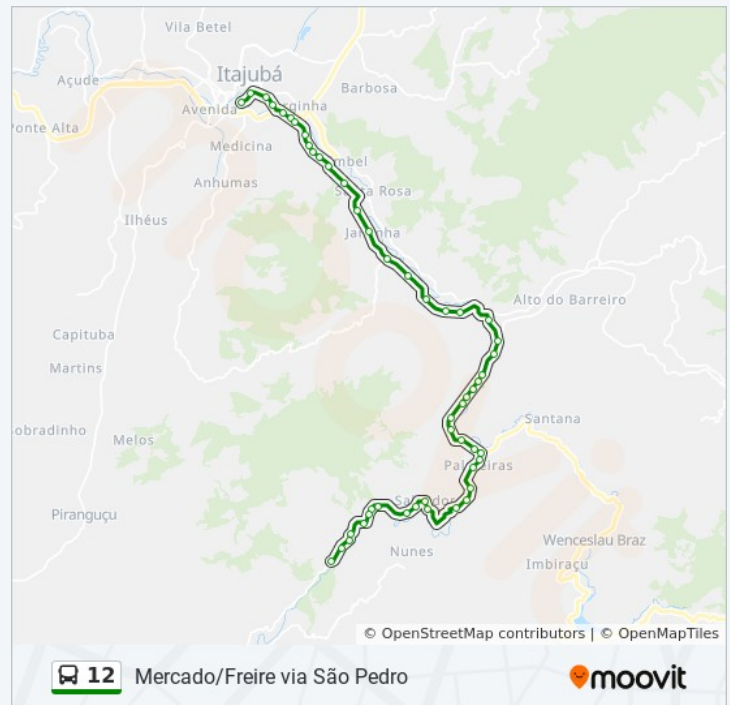

Av. Paulo Chiaradia, 64 | Mercado

Av. Paulo Chiaradia, 356

Rua Belarmino De Menezes, 321

Av. Padre Lourenço Da Costa, 670

Av. Padre Lourenço Da Costa, 1072

Av. Padre Lourenço Da Costa, 1316

Av. Padre Lourenço Da Costa, 1460

Av. Padre Lourenço Da Costa, 1942

Av. Padre Lourenço Da Costa, 2436

Av. Padre Lourenço Da Costa, 2646

Av. Padre Lourenço Da Costa, 3054

Av. Padre Lourenço Da Costa, 3782

Br-459, Km 173 Sul

Br-459, Km 173,7 Sul

Br-459, Km 174,6 Sul | Acesso A Estância

Br-459, Km 175,3 Sul

Br-459, Km 176,2 Sul

Br-459, Km 176,8 Sul

Br-459, Km 177,2 Sul

Br-459, Km 178,2 Sul | Motel Cãnion

Br-459, Km 178,8 Sul | Trevo Mg-350

Br-459, Km 179,3 Sul

Br-459, Km 179,5 Sul

Br-459, Km 179,9 Sul

Br-459, Km 180,2 Sul

Br-459, Km 180,6 Sul

Br-459, Km 180,9 Sul

Br-459, Km 181,4 Sul

Br-459, Km 181,7 Sul

Br-459, Km 182 Sul | São Pedro

Br-459, Km 182,5 Sul

Br-459, Km 182,9 Sul | Entrada Para Freire

Domingo 07:00 - 16:00

Segunda-feira 07:00 - 18:10

Terça-feira 07:00 - 18:10

Quarta-feira 07:00 - 18:10

Quinta-feira 07:00 - 18:10

Sexta-feira 07:00 - 18:10

Sábado 07:00 - 18:00

Informações da linha de ônibus 12

Sentido: Mercado Freire Via São Pedro

Paradas: 49

Duração da viagem: 66 min

Resumo da linha: