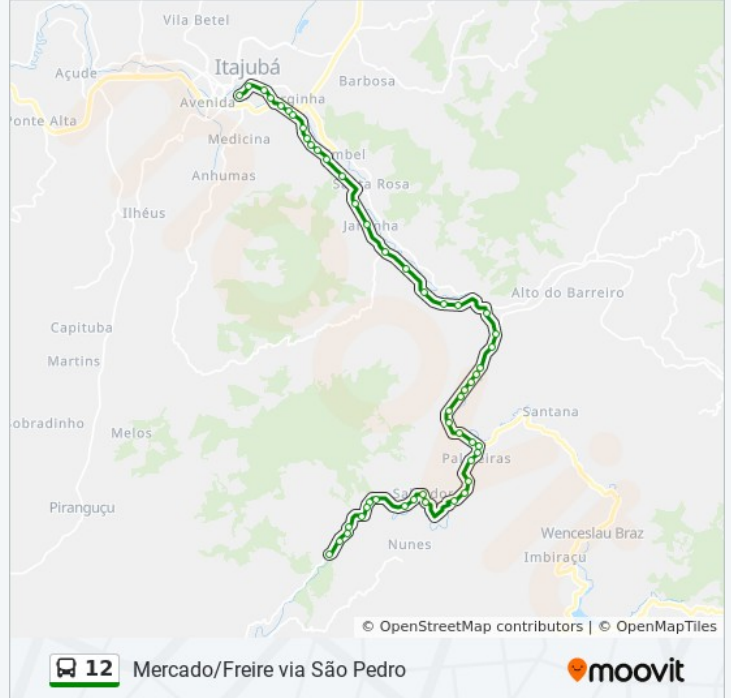

Br-459, Km 177,2 Norte

Br-459, Km 176,8 Norte

Br-459, Km 176,2 Norte | Pedra Preta

Br-459, Km 175,3 Norte

Br-459, Km 174,6 Norte | Acesso A Estância

Br-459, Km 173,7 Norte

Br-459, Km 173 Norte

Av. Padre Lourenço Da Costa, 3701

Av. Padre Lourenço Da Costa, 3055

Av. Padre Lourenço Da Costa, 2681

Av. Padre Lourenço Da Costa, 2459

Av. Padre Lourenço Da Costa, 2245

Av. Padre Lourenço Da Costa, 1951

Av. Padre Lourenço Da Costa, 1503

Av. Padre Lourenço Da Costa, 1323

Av. Padre Lourenço Da Costa, 1075

Av. Doutor Vicente Sanches, 231

Rua Coronel Joaquim Francisco, 397

Rua Cesário Alvin, 131

Av. Paulo Chiaradia, 64 | Mercado

Os horários e os mapas do itinerário da linha de ônibus 12 estão disponíveis, no formato PDF offline, no site: moovitapp.com. Use o [Moovit App](#) e viaje de transporte público por Itajubá! Com o Moovit você poderá ver os horários em tempo real dos ônibus, trem e metrô, e receber direções passo a passo durante todo o percurso!

[Sobre o Moovit](#) • [Soluções MaaS](#) • [Países atendidos](#) • [Comunidade Mooviter](#)

© 2023 Moovit - Todos os direitos reservados

Confira os horários de chegada em tempo real!