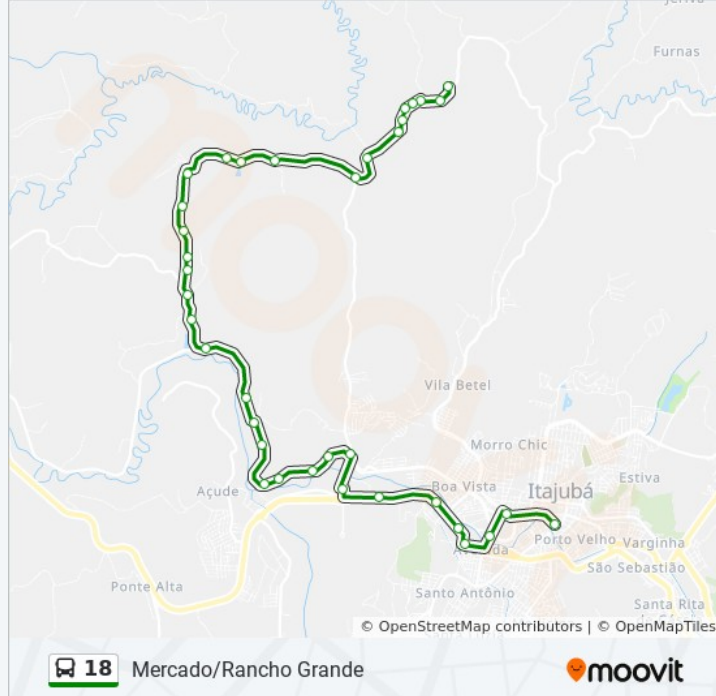

**Sentido: Mercado Rancho Grande**

36 pontos

[VER OS HORÁRIOS DA LINHA](#)

Rua Padre Marçal Ribeiro, 264

Av. Dos Ferroviários, 89 | Sambódromo

Rua Dona Maria Carneiro, 358

Praça Dom Bosco

Av. Presidente Tancredo De Almeida Neves, 270  
| Parque De Exposições

**Informações da linha de ônibus 18****Sentido:** Mercado Rancho Grande**Paradas:** 36**Duração da viagem:** 40 min**Resumo da linha:**

Em-180 Norte | Pessegueiro

Em-180 Norte

Em-180 Norte

Em-180 Norte | Aterro Sanitário

Em-215 Leste

Em-215 Leste

Em-215 Leste

Em-090 Norte | Entr. Em-215

Em-090 Norte

Em-090 Norte

Em-090 Norte

Em-090 Norte

Em-090 Norte

Em-090 Norte

Em-090 Norte

Em-090 Sul | Ponto Final Do Rancho Grande

**Sentido: Rancho Grande Mercado**

29 pontos

[VER OS HORÁRIOS DA LINHA](#)

Em-090 Sul | Ponto Final Do Rancho Grande