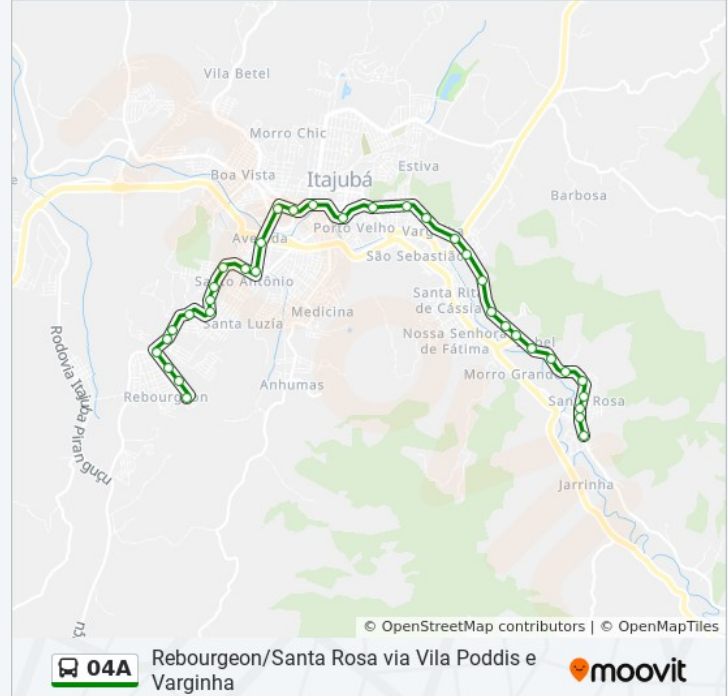

Rua Waldemar Romano, 550

Rua Antônio Romano, 151

Rua Antônio Romano, 55

Rua Albérico Galo, 315

Rua Inácio Mendes Ribeiro, 215

Rua Maria Rodrigues Muniz, 222

Rua Maria Rodrigues Muniz, 320

Rua Maria Rodrigues Muniz, 530

Rua Manoel José Pereira Júnior, 101 | Ponto
Final Do Rebourgeon

Os horários e os mapas do itinerário da linha de ônibus 04A estão disponíveis, no formato PDF offline, no site: moovitapp.com. Use o [Moovit App](#) e viaje de transporte público por Itajubá! Com o Moovit você poderá ver os horários em tempo real dos ônibus, trem e metrô, e receber direções passo a passo durante todo o percurso!