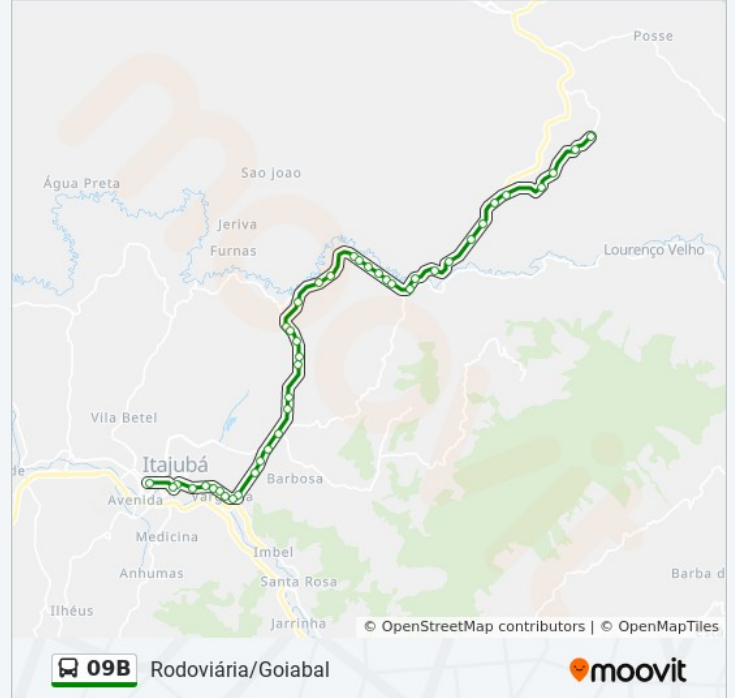

Mgc-383, Km 383,5 Norte

Mgc-383, Km 383,2 Norte

Mgc-383, Km 382,6 Norte

Mgc-383, Km 381,9 Norte

Mgc-383, Km 381,6 Norte | Clube Itajubense

Mgc-383, Km 381,2 Norte

Mgc-383, Km 380,6 Norte

Mgc-383, Km 380,4 Norte | Bairro Juru

Mgc-383, Km 380 Norte

Mgc-383, Km 379,6 Norte

Mgc-383, Km 378,6 Norte

Mgc-383, Km 377,9 Norte

Mgc-383, Km 377,5 Norte

Mgc-383, Km 376,3 Norte | Ano Bom

Mgc-383, Km 375,9 Norte | Ano Bom

Mgc-383, Km 375,6 Norte

Mgc-383, Km 375,4 Norte

Mgc-383, Km 375,2 Norte

Mgc-383, Km 374,6 Norte | Entrada Para Rio Manso

Mgc-383, Km 374,1 Norte

Mgc-383, Km 373,6 Norte

Mgc-383, Km 373,2 Norte

Mgc-383, Km 372,2 Norte

Mgc-383, Km 371,6 Norte

Mgc-383, Km 370,9 Norte

Estrada Nossa Senhora Do Perpétuo Socorro,
Leste | Entr. Br-383

Estrada Nossa Senhora Do Perpétuo Socorro,
Leste

Estrada Nossa Senhora Do Perpétuo Socorro,
Leste

Estrada Nossa Senhora Do Perpétuo Socorro,
Leste

Estrada Nossa Senhora Do Perpétuo Socorro |