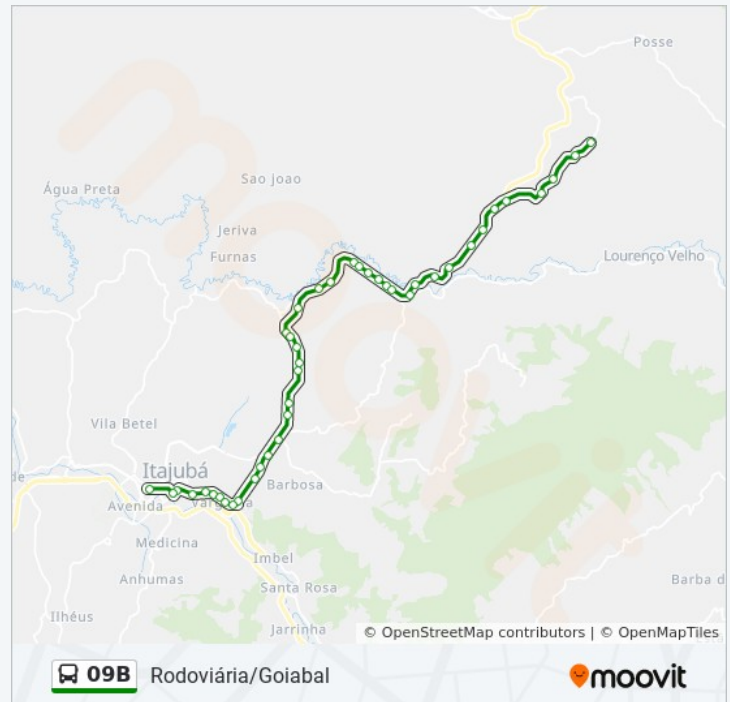

Estrada São João Batista, Leste

Estrada São João Batista, Leste

Estrada São João Batista, Leste

Sexta-feira

Fora de Operação

Sábado

07:00

Informações da linha de ônibus 09B

Sentido: Goiabal Rodoviária Via Nossa Senhora
Auxiliadora

Paradas: 50

Duração da viagem: 40 min

Resumo da linha:

Mgc-383, Km 380,4 Sul | Bairro Juru

Mgc-383, Km 380,6 Sul

Mgc-383, Km 381,6 Sul | Clube Itajubense