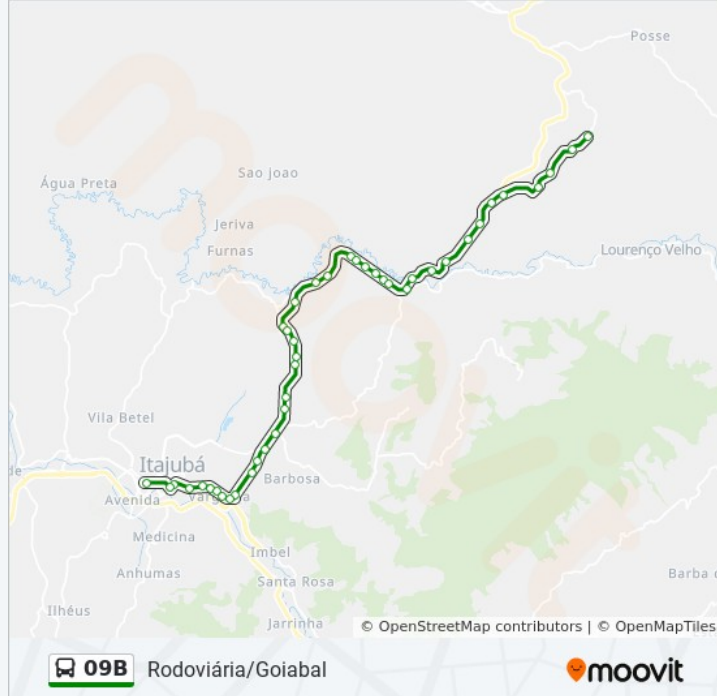

Mgc-383, Km 380,6 Sul

Mgc-383, Km 381,6 Sul | Clube Itajubense

Mgc-383, Km 381,9 Sul

Mgc-383, Km 382,6 Sul

Mgc-383, Km 383,2 Sul

Mgc-383, Km 383,5 Sul

Mgc-383, Km 383,9 Sul

Mgc-383, Km 384,6 Sul

Av. Dos Ferroviários, 89 | Sambódromo

Sentido: Goiabal Rodoviária Via Nossa Senhora Auxiliadora

50 pontos

[VER OS HORÁRIOS DA LINHA](#)

Estrada Nossa Senhora Do Perpétuo Socorro | Ponto Final Do Goiabal

Estrada Nossa Senhora Do Perpétuo Socorro, Oeste